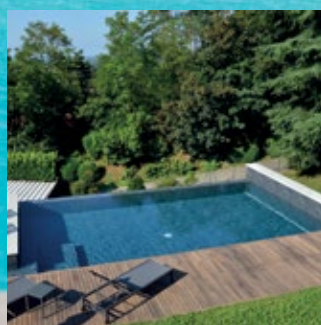

RENOLIT ALKORPLAN 2000/3000/TOUCH/CERAMICS

*Gewebeverstärkte Abdichtungsbahnen
zur Auskleidung von Schwimmbädern*

www.alkorplan.de

Gestalten Sie
Ihren Pool
nach der
neuesten Mode