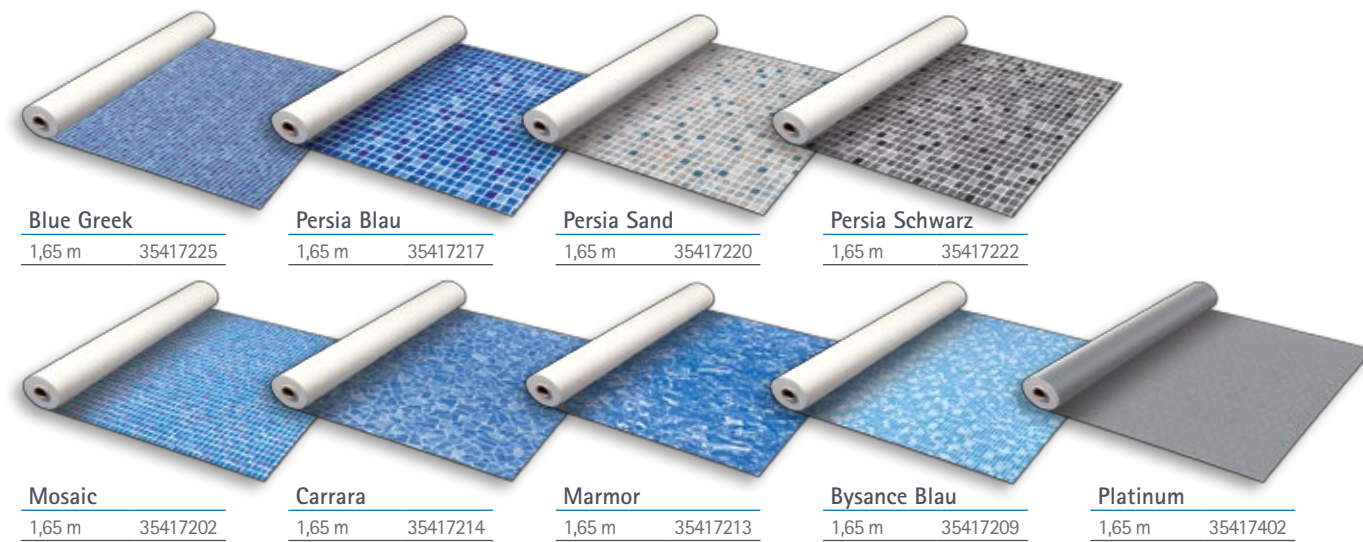

RENOLIT ALKORPLAN3000: Bedruckt mit Lackierung

Blue Greek		Persia Blau		Persia Sand		Persia Schwarz			
1,65 m	35417225	1,65 m	35417217	1,65 m	35417220	1,65 m	35417222		
Mosaic		Carrara		Marmor		Bysance Blau		Platinum	
1,65 m	35417202	1,65 m	35417214	1,65 m	35417213	1,65 m	35417209	1,65 m	35417402