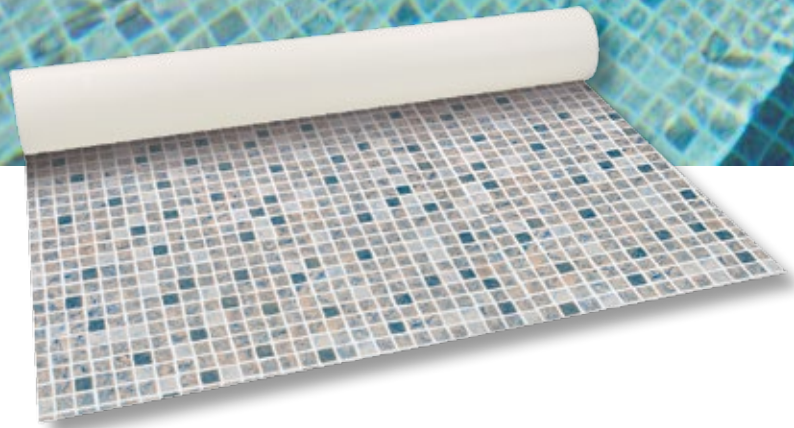

RENOLIT ALKORPLAN3000 Persia Sand

Persia Sand	Breite (m)	Art. Nr.
RENOLIT ALKORPLAN3000	1,65	35417220

Schwimmbäder in weichen und eleganten Farben, die Licht und Harmonie ausstrahlen und das Bad in ein Erlebnis für alle Sinne verwandeln.