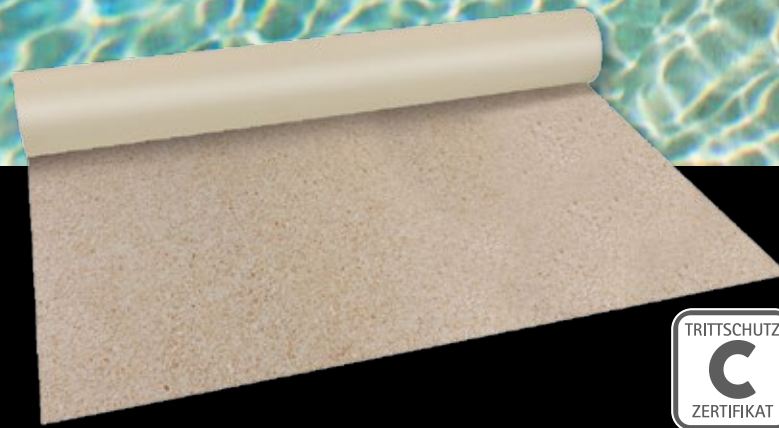

RENOLIT ALKORPLAN TOUCH Relax

Relax	Breite (m)	Art. Nr.
RENOLIT ALKORPLAN TOUCH	1,65	35517401

Sinnliche und exotische Schwimmbäder, mit goldenem Sand und türkis schillernden Lichtreflexen, die Sie an die fernen Strände der Karibik versetzen.