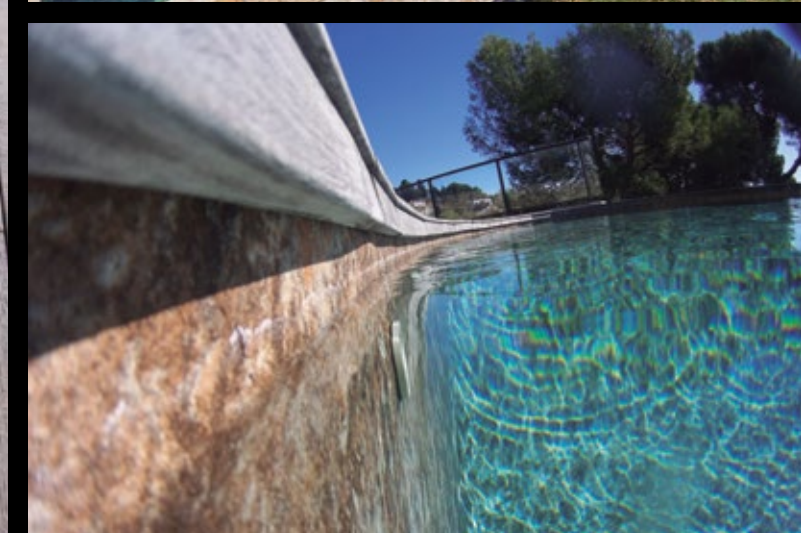

# RENOLIT ALKORPLAN TOUCH Authentic

Authentic	Breite (m)	Art. Nr.
RENOLIT ALKORPLAN TOUCH	1,65	35517402

*Wilde Schwimmbäder, mit Steinstrukturen und abwechslungsreicher Optik, die farbenfrohe Töne im funkelnden Wasser schaffen, ideal für naturbelassene Umgebungen oder rustikale Gärten.*