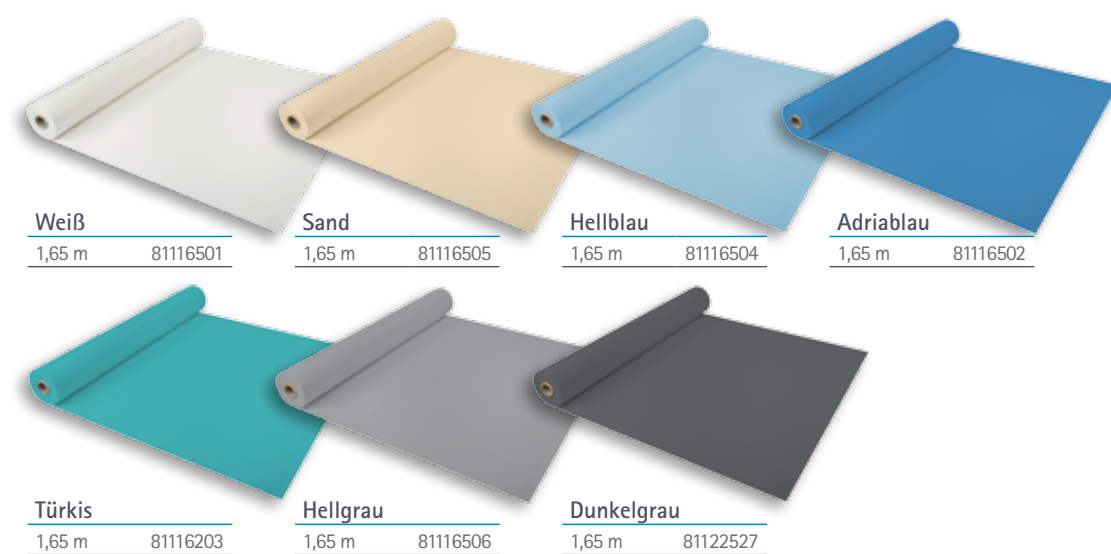

RENOLIT ALKORPLAN Unicolor Trittschutz

Erhältlich in allen Farben der Produktpalette RENOLIT ALKORPLAN2000

Weiß		Sand		Hellblau		Adriablau	
1,65 m	81116501	1,65 m	81116505	1,65 m	81116504	1,65 m	81116502
Türkis		Hellgrau		Dunkelgrau			
1,65 m	81116203	1,65 m	81116506	1,65 m	81122527