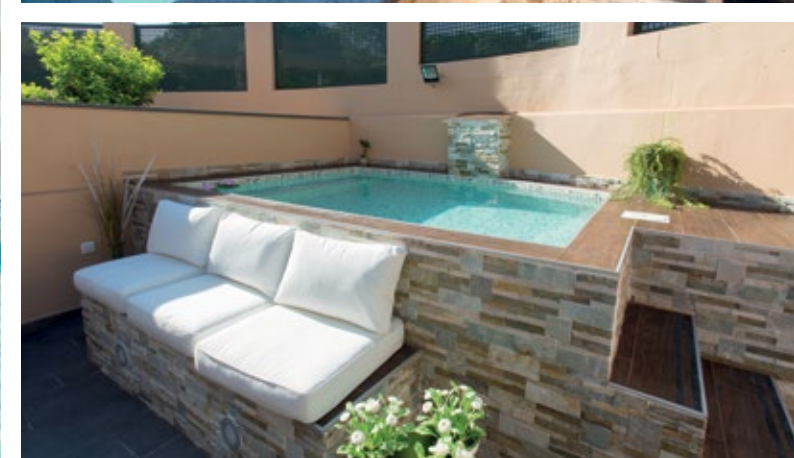

Wir bieten
Ihnen den Pool
Ihrer Träume.

**Mit RENOLIT ALKORPLAN ist es so einfach wie
nie zuvor, Ihre Träume wahr werden zu lassen.**

Mit unserer Auskleidung wird auch das einfachste Schwimmbecken unabhängig von seiner Größe und seiner Lage zum Mittelpunkt Ihres Gartens, der alle Blicke auf sich zieht.

RENOLIT ALKORPLAN ermöglicht Ihnen dank der breiten Palette an Optionen, einzigartige und exklusiv auf Sie zugeschnittene Umgebungen zu schaffen.

Ganz gleich, wie Ihr Garten aussieht, können Sie mit RENOLIT ALKORPLAN einzigartige, besondere und für Sie maßgeschneiderte Umgebungen schaffen.

K. Schneeberger
Schwimmbad · Montage · Technik
www.schwimmbad1a.at