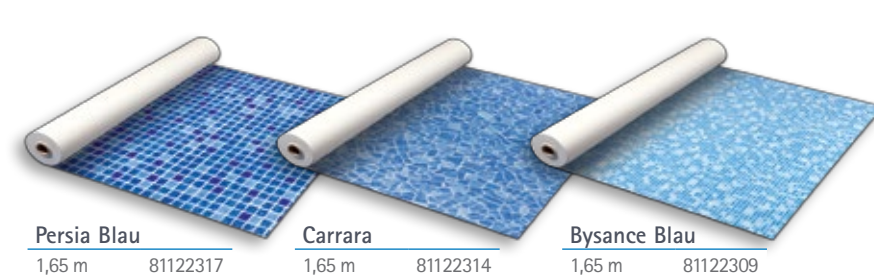

RENOLIT ALKORPLAN Bedruckter Trittschutz

Nur in den Modellen RENOLIT ALKORPLAN3000 Persia Blau, Carrara und Bysance Blau.

Persia Blau		Carrara		Bysance Blau	
1,65 m	81122317	1,65 m	81122314	1,65 m	81122309