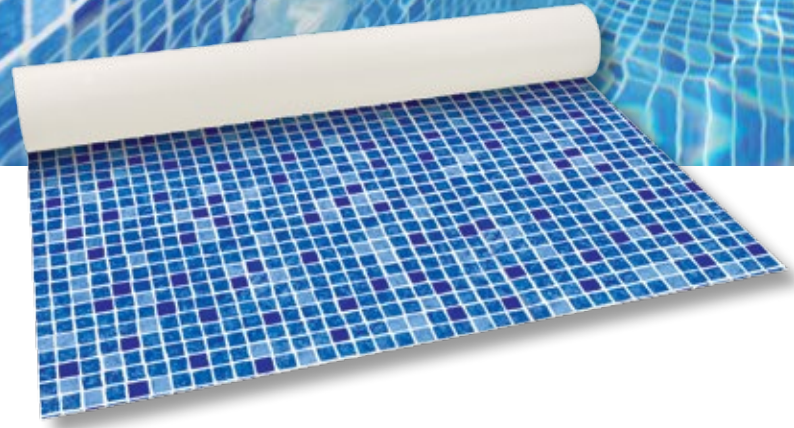

# RENOLIT ALKORPLAN3000 Persia Blau

Persia Blau	Breite (m)	Art. Nr.
RENOLIT ALKORPLAN3000	1,65	35417217
RENOLIT ALKORPLAN Trittschutz	1,65	81122317

*Klassisch anmutende Schwimmbäder, die immer erfolgreich sind und zu allen Zeiten eine gute Wahl darstellen.*