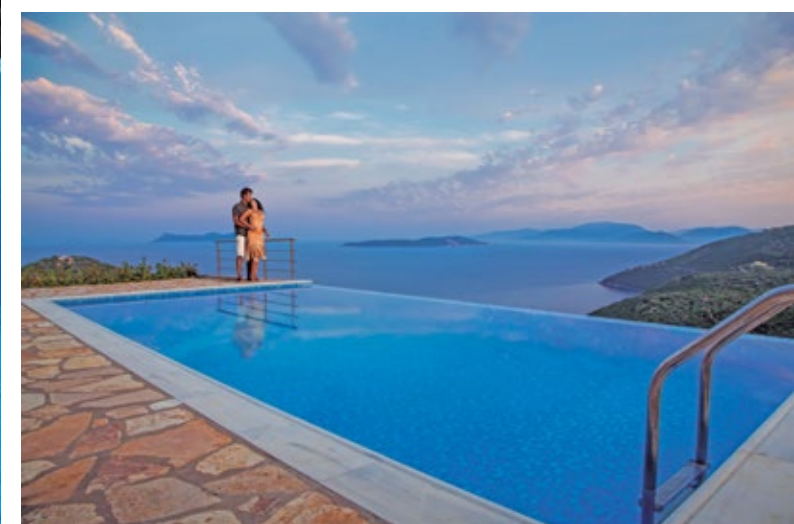

RENOLIT ALKORPLAN3000 Bysance Blau

Bysance Blau	Breite (m)	Art. Nr.
RENOLIT ALKORPLAN3000	1,65	35417209
RENOLIT ALKORPLAN Trittschutz	1,65	81122309

Elegante und vornehme Schwimmbäder, die zum Schwimmen einladen, Wohlbefinden vermitteln und niemals aus der Mode kommen.