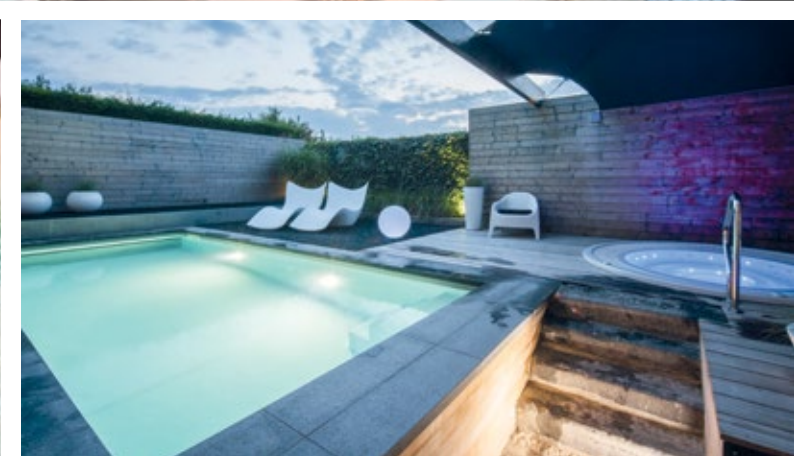

Wir bieten
Ihnen den Pool
Ihrer Träume.

**Mit RENOLIT ALKORPLAN ist es so einfach wie
nie zuvor, Ihre Träume wahr werden zu lassen.**

Mit unserer Auskleidung wird auch das einfachste Schwimmbecken unabhängig von seiner Größe und seiner Lage zum Mittelpunkt Ihres Gartens, der alle Blicke auf sich zieht.

RENOLIT ALKORPLAN ermöglicht Ihnen dank der breiten Palette an Optionen, einzigartige und exklusiv auf Sie zugeschnittene Umgebungen zu schaffen.

Ganz gleich, wie Ihr Garten aussieht, können Sie mit RENOLIT ALKORPLAN einzigartige, besondere und für Sie maßgeschneiderte Umgebungen schaffen.

K. Schneeberger
Schwimmbad · Montage · Technik
www.schwimmbad1a.at