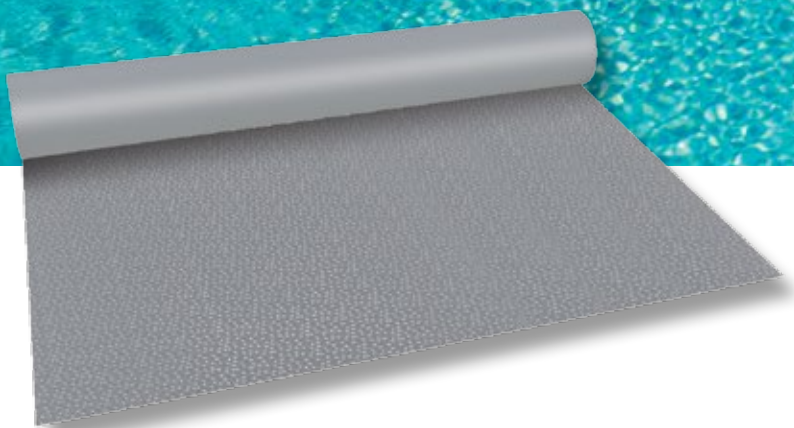

RENOLIT ALKORPLAN3000 Platinum

Platinum	Breite (m)	Art. Nr.
RENOLIT ALKORPLAN3000	1,65	35417402

Moderne und spektakuläre Schwimmbäder voller Design und funkelnder Lichtreflexe, die das Schmuckstück jedes Gartens sind.