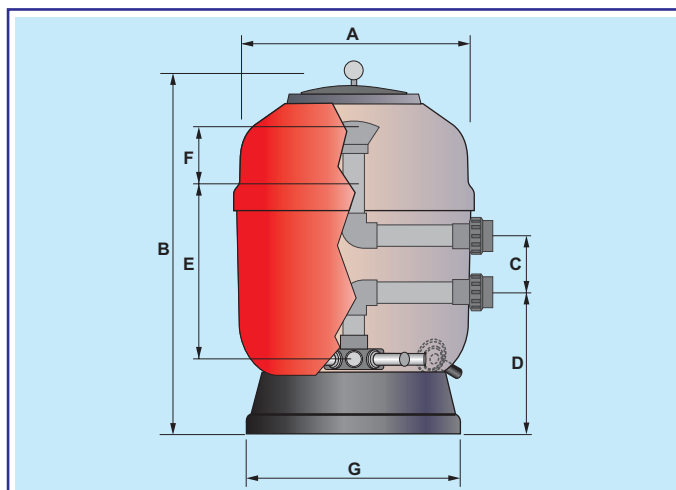

SCHWIMMBAD- SANDFILTER

EUROPA

K. Schneeberger

Schwimmbad · Montage · Technik

www.schwimmbad1a.at

Ø 450

Ø 500

Ø 600

Ø 750 und
Ø 900

Quality System | ISO
Certified | 9002

ASTRAL

- bestehend aus glasfaserverstärktem Polyester
- große Serviceöffnung oben mit RAPID-Schnellverschlußsystem oder Schraubverschluß
- eingebautes Düsenkreuz
- Entleerungsschraube
- Manometer
- automatisch-manuelle Belüftung
- ohne 6-Wege-Ventil

Technische Daten:					
Filter-Ø A innen /mm	450	500	600	750	900
Höhe B mm	807	855	931	1085	1236
Roh-/Reinwasserflansch C mm	125	125	125	230	270
Reinwasserflansch Boden D mm	275	320	350	315	410
Sandbetthöhe E mm	385	390	475	540	655
F mm	115	115	140	160	195
Ø Fuß G mm	345	400	490	625	675
Stützkörnung 1,0 - 2,0 mm /ca. kg	25	25	50	75	100
Filterkörnung 0,4 - 0,8 mm /ca. kg	75	100	150	300	475
max Betriebsdruck bar	2,5	2,5	2,5	2,5	2,5