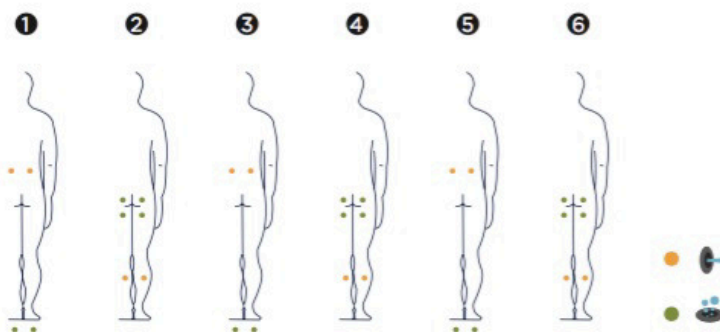

Spa circulaire à 6 places fabriqué en acier inoxydable. Il s'agit d'un spa élégant, doté d'une grande capacité et d'excellentes finitions. Il inclut une grille en bois synthétique ainsi que deux puissants spots LED.

Le spa combine deux types de caractéristiques: un hydromassage et un massage d'air avec de multiples et petits points répartis sur différentes parties du spa afin d'offrir le meilleur des moments de relaxation.

**Positions:** 6 (6 / 0 )

**Dimensions:** Ø 230

**STAINLESS STEEL**

Dimensions ( ±2cm)	Ø 230
Positions (assises / couchées)	6 (6 / 0)
Volume Eau (l)	2000
Poids (vide / plein) (kg)	800 / 2.800

Type Finition Coque	Inox AISI-305
Couleurs Disponible	Inox

PRESTATIONS	
Total Points de Massage	<b>12</b>
Micro Massage Localisé Pression	12
Massage Rotatif Anti-tension	-
Massage Rotatif Drainage	-
Massage Pieds Reflexo	-
Jets Chaise-Longue Intensive Treatment	-
Buses Relax Impact System	Equiv. à 29 buses d'air
Jets/Buses Inoxydable	•
Grille en bois	Option
Appui-tête	-
Poussoir Piezo-Électrique	2
Structure Métal Galvanisé	•
Projecteur LED Blanc	-
Chromothérapie Ampoule LED	2 LED
Couverture isotherme	Option