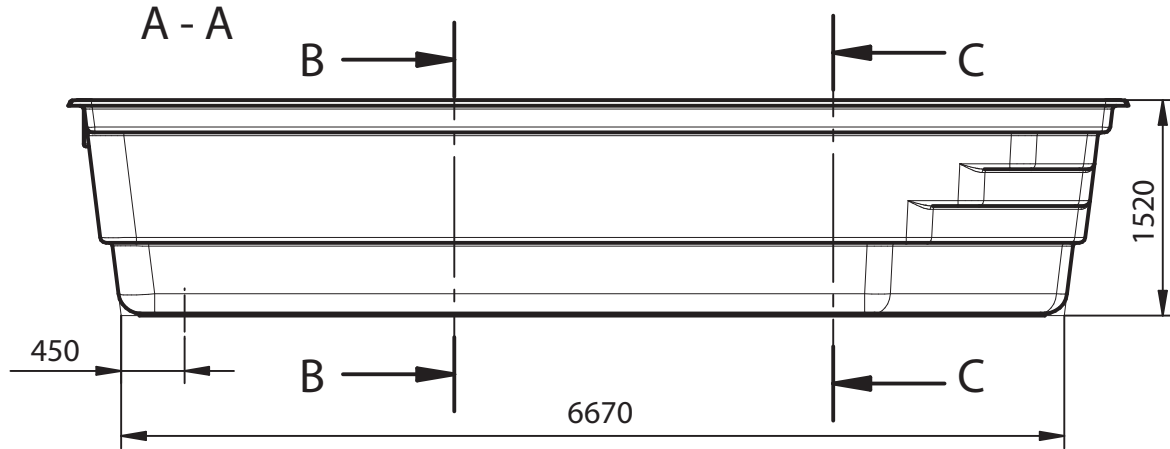

xxxxxxx

Ich bestelle das Becken

nautilus

Polyester Schwimmbecken

Angebotsnr.: N000/13

Komm.: xxxxxxx

AURORA 750C

OHNE MAßSTAB!

Unterschrift, Stempel

- Hebeösen
- ⊗ Treppenstützen
- △ Seitenstützen

Farbe: **WEISS**
Sonderausstattung: **Vollisolation**
Ausschnitte: **KEINE**

Treppenstützen: **JA**
Seitenstützen: **JA**
Isolation: Boden: 10 mm
Wand: 15 mm

Maßtoleranz: +/- 3 mm

Einbau: laut Nautilus Einbauanleitung