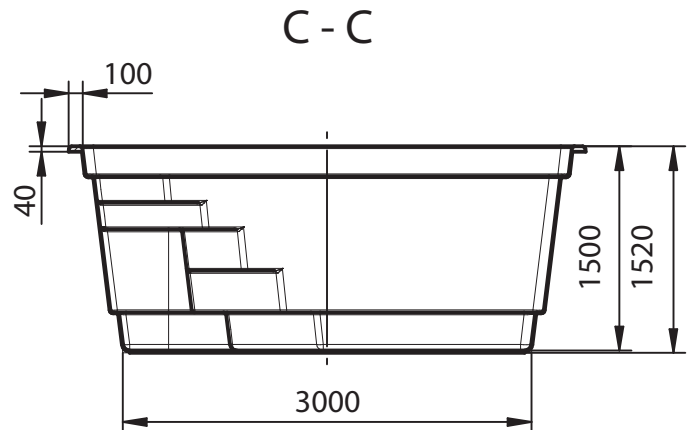

XXXXXXXX

Ich bestelle das Becken

nautilus

Polyester Schwimmbecken

Angebotsnr.: N000/13

Komm.: xxxxxxxx

ATLANTIS 650C-R

OHNE MAßSTAB!

Unterschrift, Stempel

A - A
Rolloschacht
auf Randhöhe!

- Hebeösen
- ⊠ Treppenstützen
- △ Seitenstützen

Farbe: **WEISS**
Sonderausstattung: **Vollisolation**
Ausschnitte: **KEINE**

Treppenstützen: **JA**
Seitenstützen: **JA**
Isolation: Boden:10 mm
Wand: 15 mm

Maßtoleranz: +/- 3 mm

Einbau: laut Nautilus Einbauanleitung