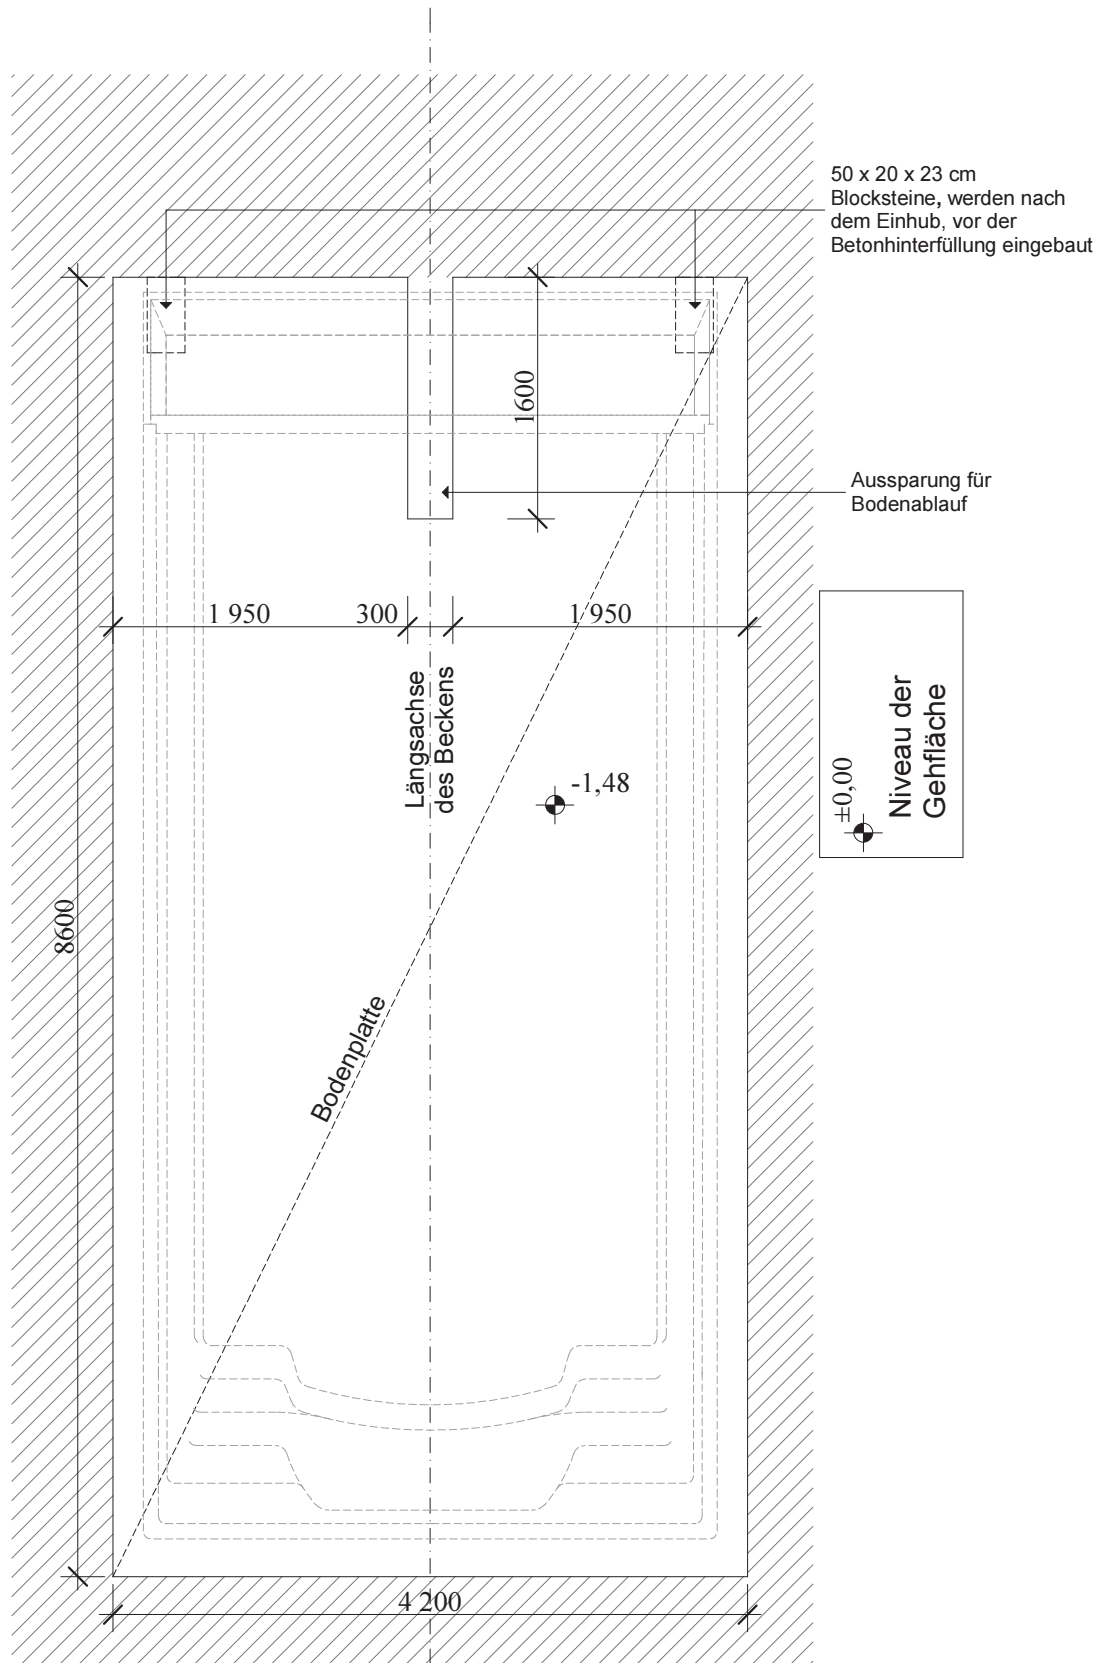

Niveau der Gehfläche