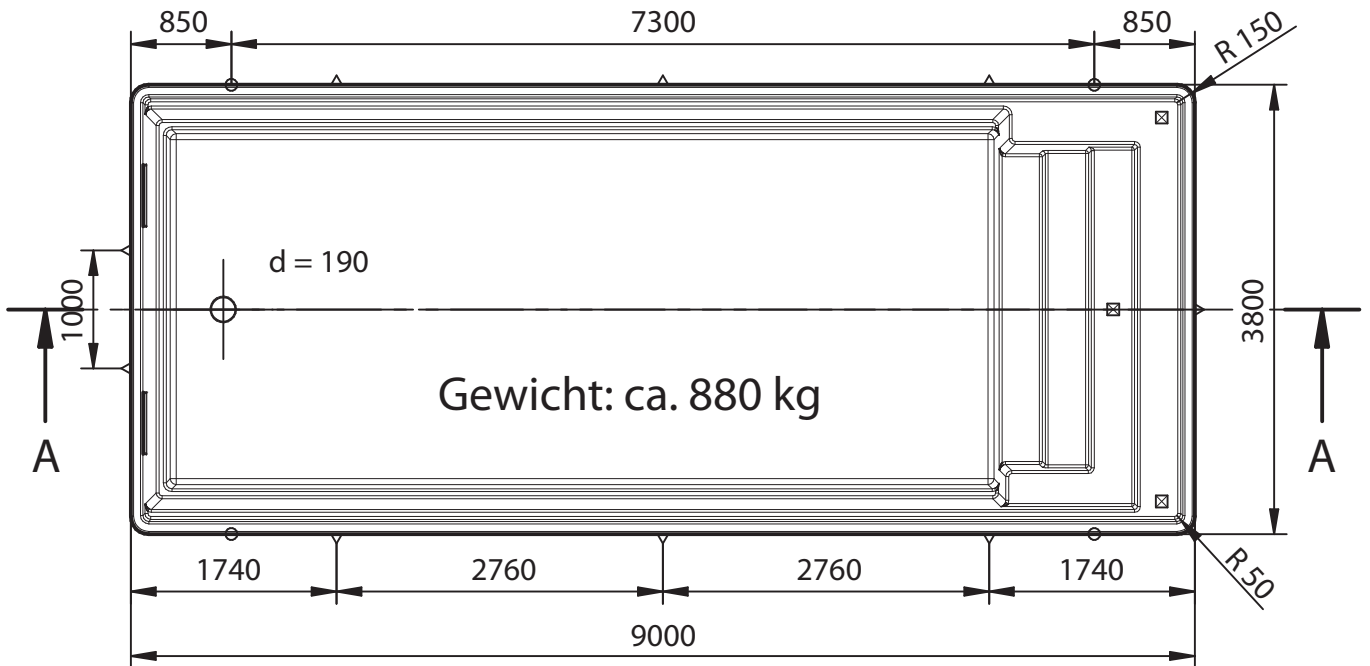

XXXXXXXX

Ich bestelle das Becken

nautilus

Polyester Schwimmbecken

Angebotsnr.: N000/13

Komm.: xxxxxxxx

K. Schneeberger
Schwimmbad - Montage - Technik
www.schwimmbad1a.at

APHRODITE 900C

OHNE MAßSTAB!

.....
Unterschrift, Stempel

- Hebeösen
- ⊗ Treppenstützen
- △ Seitenstützen

Farbe: **WEISS**
Sonderausstattung: **Vollisolation**
Ausschnitte: **KEINE**

Treppenstützen: **JA**
Seitenstützen: **JA**
Isolation: Boden: 10 mm
Wand: 15 mm

Maßtoleranz: +/- 3 mm

Einbau: *laut Nautilus Einbauanleitung*