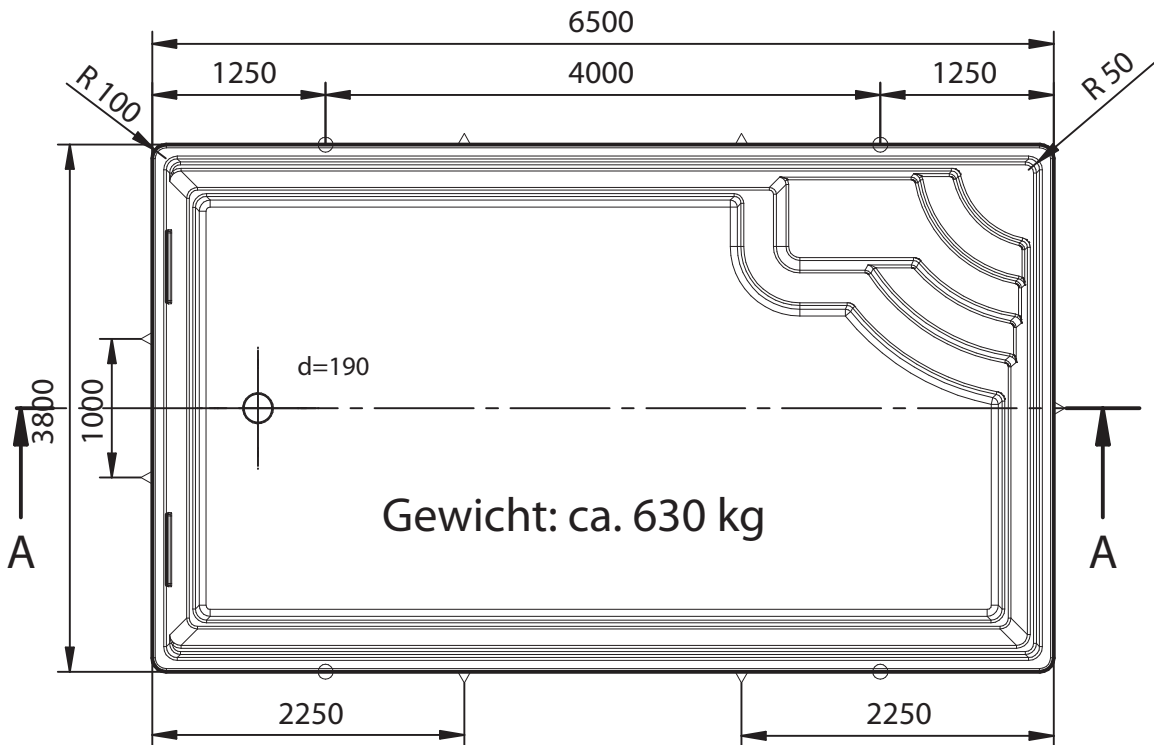

xxxxxxx

Ich bestelle das Becken

nautilus

Polyester Schwimmbecken

Angebotsnr.: N000/13

Komm.: xxxxxxx

K. Schneeberger
Schwimmbad - Montage - Technik
www.schwimmbad1a.at

ATLANTIS 650C

OHNE MAßSTAB!

.....
Unterschrift, Stempel

A - A

- Hebeösen
- ☒ Treppenstützen
- △ Seitenstützen

Farbe: **WEISS**
Sonderausstattung: **Vollisolation**
Ausschnitte: **KEINE**

Treppenstützen: **JA**
Seitenstützen: **JA**
Isolation: Boden: 10 mm
Wand: 15 mm

Maßtoleranz: +/- 3 mm

Einbau: laut Nautilus Einbauanleitung