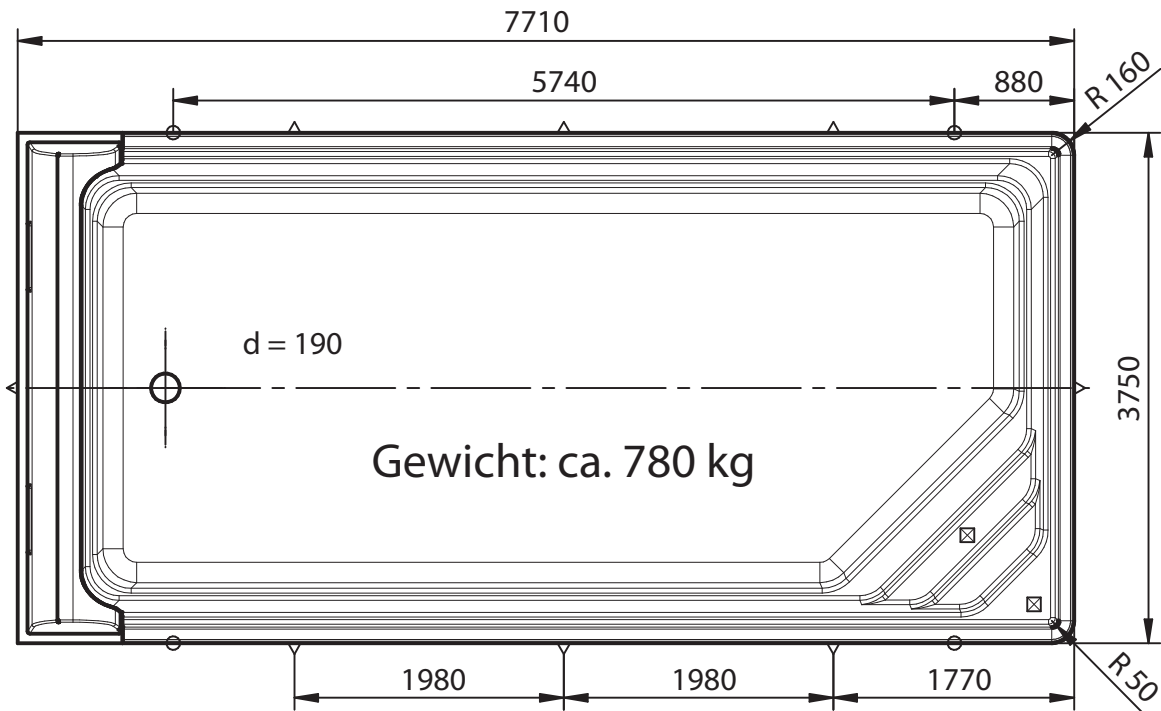

xxxxxxx

Ich bestelle das Becken

nautilus

Polyester Schwimmbecken

Angebotsnr.: N000/13

Komm.: xxxxxxxx

AURORA 750C-R

OHNE MAßSTAB!

.....
Unterschrift, Stempel

**Rolloschacht
auf Randhöhe!**

- Hebeösen
- ⊗ Treppenstützen
- △ Seitenstützen

Farbe: **WEISS**
Sonderausstattung: **Vollisolation**
Ausschnitte: **KEINE**

Treppenstützen: **JA**
Seitenstützen: **JA**
Isolation: Boden:10 mm
Wand: 15 mm

Maßtoleranz: +/- 3 mm

Einbau: *laut Nautilus Einbauanleitung*