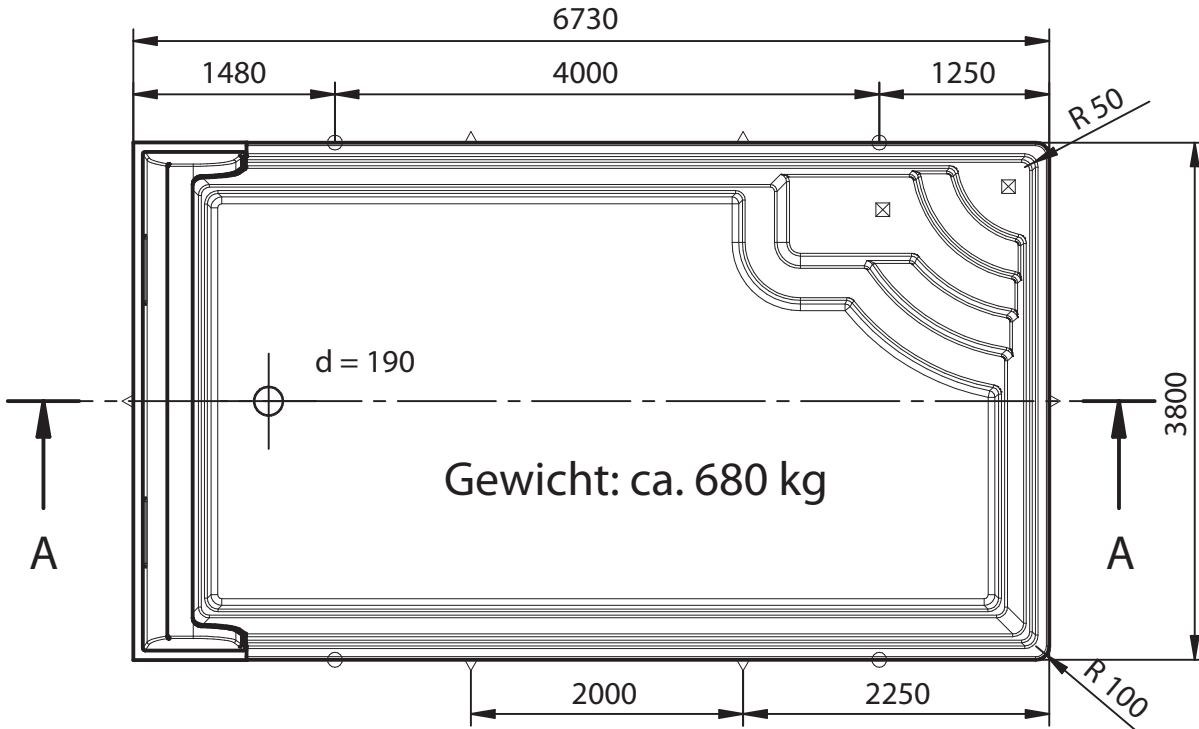

XXXXXXXX

Ich bestelle das Becken

nautilus

Polyester Schwimmbecken

Angebotsnr.: N000/13

Komm.: xxxxxxxx

K. Schneeberger
Schwimmbad - Montage - Technik
www.schwimmbad1a.at

ATLANTIS 650C-R

OHNE MAßSTAB!

.....
Unterschrift, Stempel

A - A
versenkte
Rolloschacht!

- Hebeösen
- ⊠ Treppenstützen
- △ Seitenstützen

Farbe: **WEISS**
Sonderausstattung: **Vollisolation**
Ausschnitte: **KEINE**

Treppenstützen: **JA**
Seitenstützen: **JA**
Isolation: Boden: 10 mm
Wand: 15 mm

Maßtoleranz: +/- 3 mm

Einbau: *laut Nautilus Einbauanleitung*