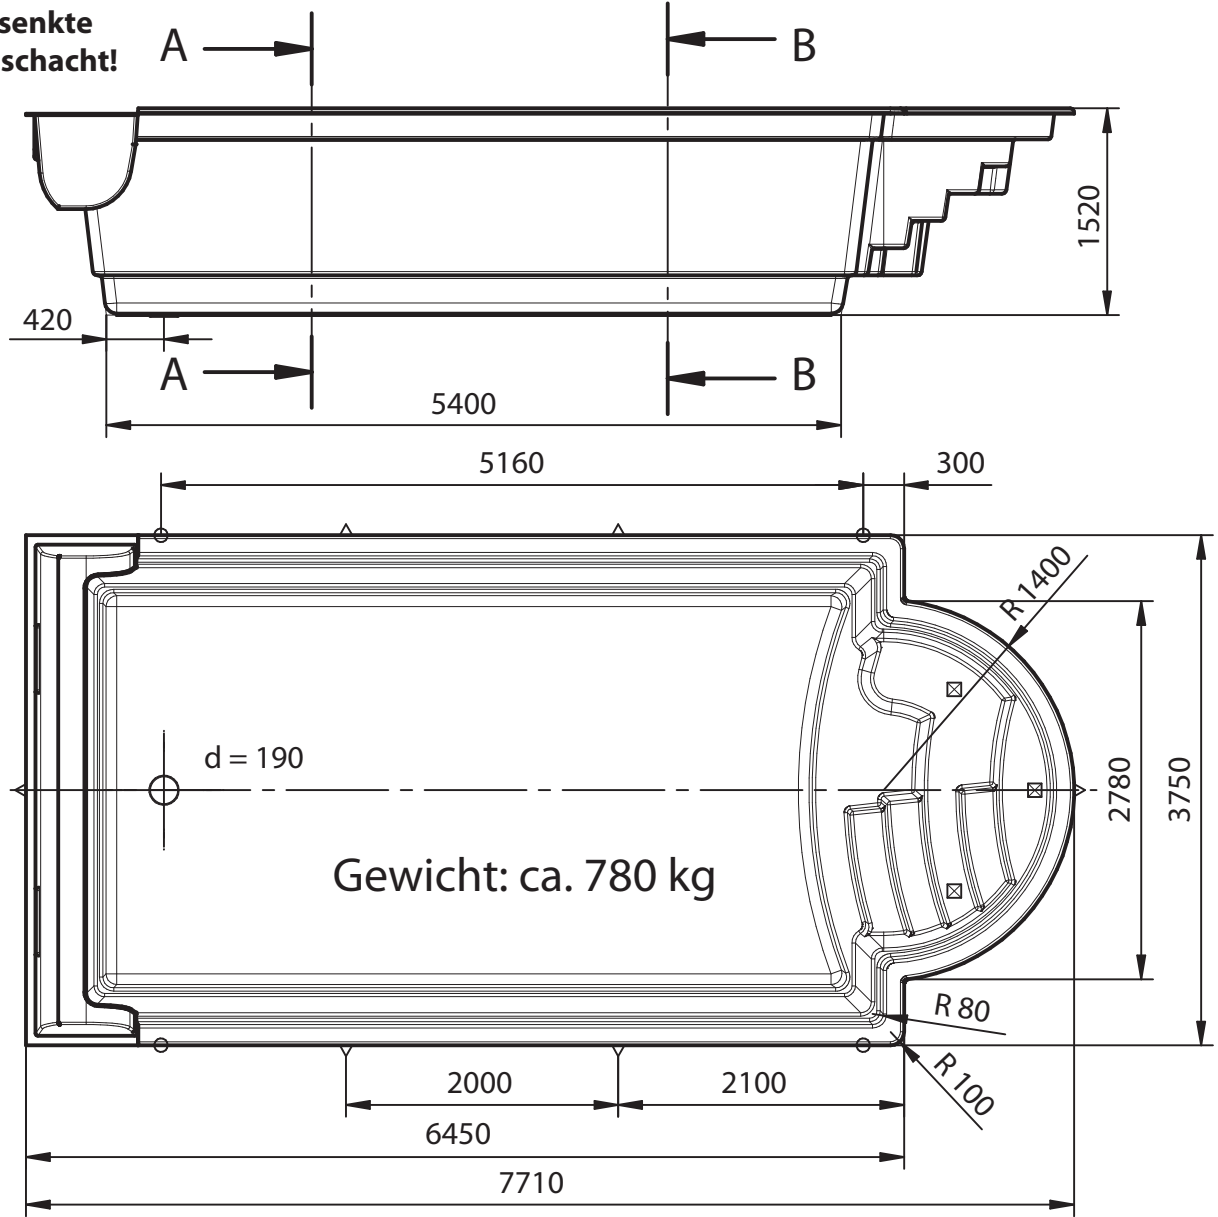

xxxxxxx

Ich bestelle das Becken

nautilus

Polyester Schwimmbecken

Angebotsnr.: N000/13

Komm.: xxxxxxxx

AQUARIUS 750C-R

OHNE MAßSTAB!

Unterschrift, Stempel

versenkte Rolloschacht!

- Hebeösen
- ⊠ Treppenstützen
- △ Seitenstützen

Farbe: **WEISS**
Sonderausstattung: **Vollisolation**
Ausschnitte: **KEINE**

Treppenstützen: **JA**
Seitenstützen: **JA**
Isolation: Boden: 10 mm
Wand: 15 mm

Maßtoleranz: +/- 3 mm

Einbau: laut Nautilus Einbauanleitung