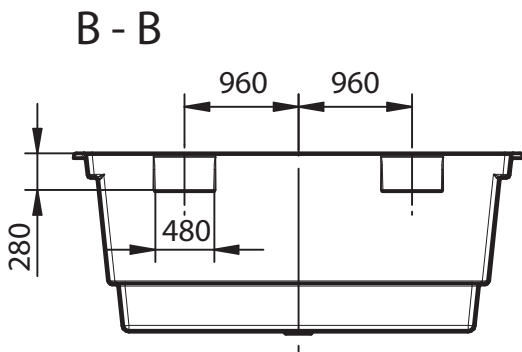

XXXXXXXX

Ich bestelle das Becken

nautilus

Polyester Schwimmbecken

Angebotsnr.: N000/13

Komm.: xxxxxxxx

K. Schneeberger
Schwimmbad - Montage - Technik
www.schwimmbad1a.at

APHRODITE 900C

OHNE MAßSTAB!

.....
Unterschrift, Stempel

- Hebeösen
- ⊗ Treppenstützen
- △ Seitenstützen

Farbe: **WEISS**
Sonderausstattung: **Vollisolation**
Ausschnitte: **KEINE**

Treppenstützen: **JA**
Seitenstützen: **JA**
Isolation: Boden: 10 mm
Wand: 15 mm

Maßtoleranz: +/- 3 mm

Einbau: *laut Nautilus Einbauanleitung*