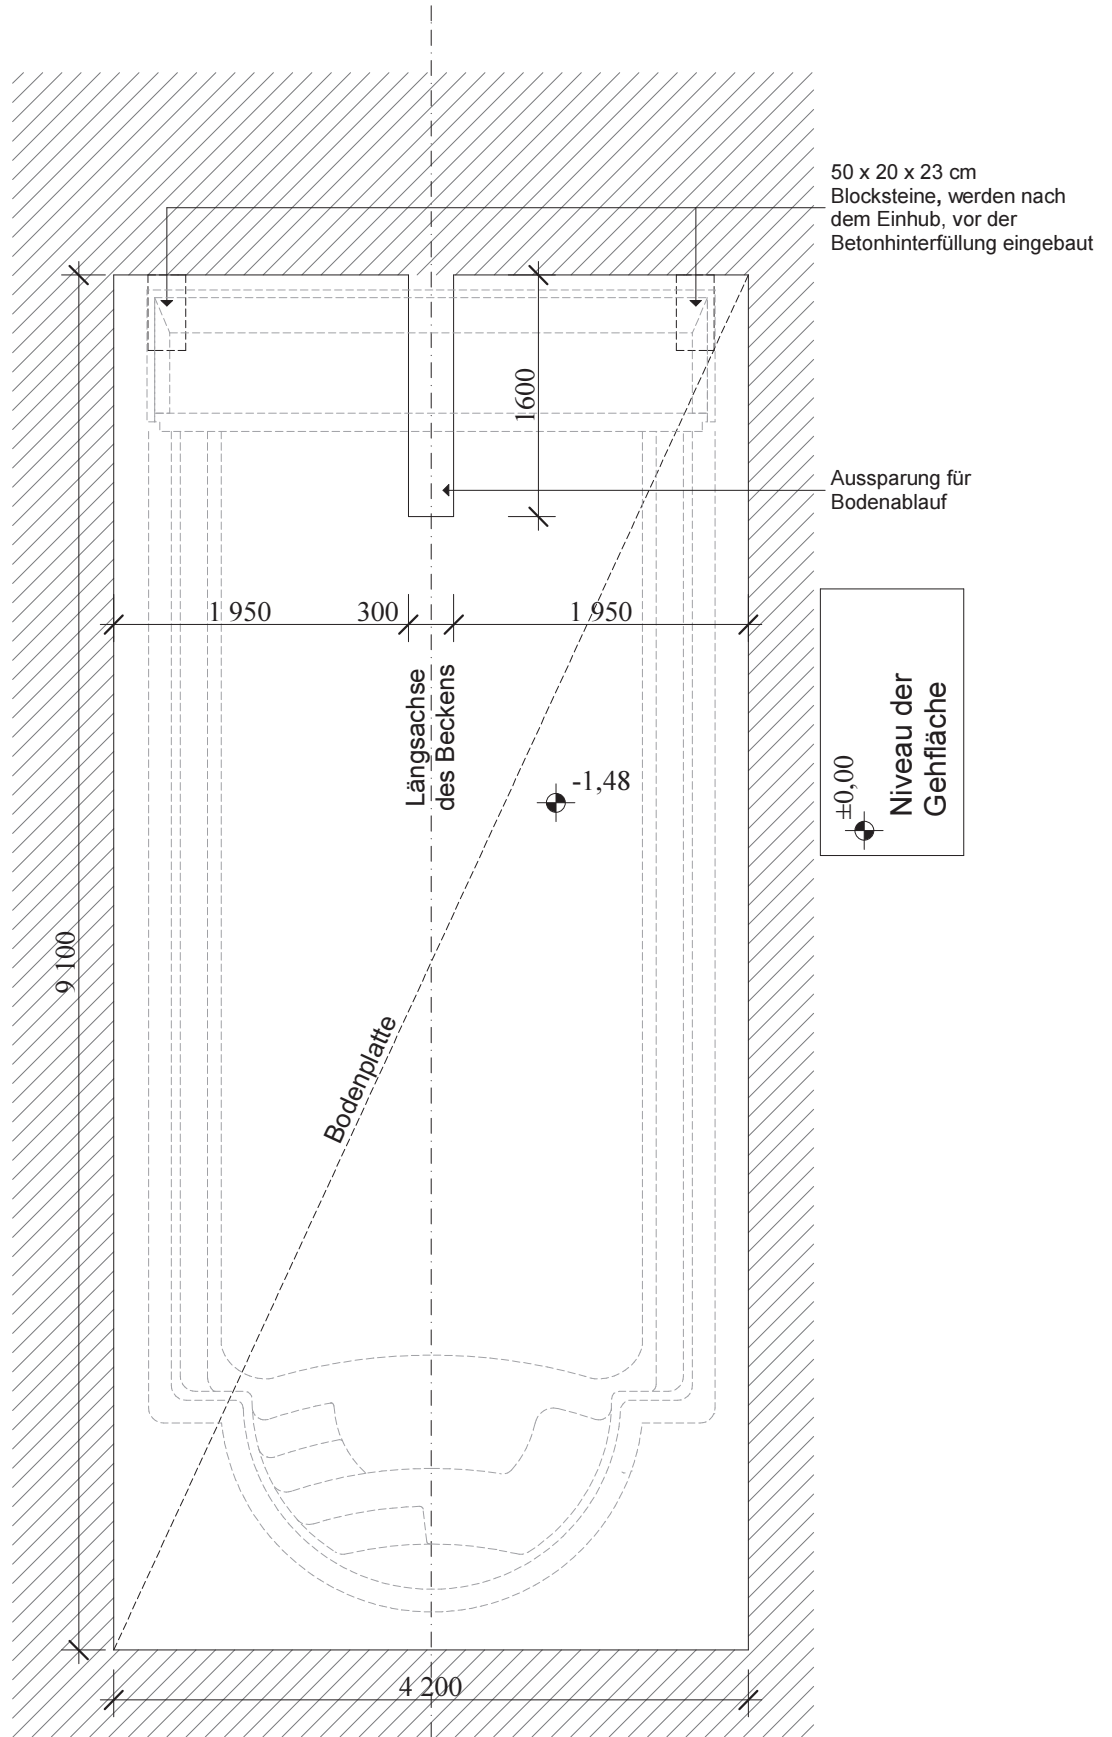

Maßtoleranz: +/- 3 mm

Einbau: *laut Nautilus Einbauanleitung*

Niveau der Gehfläche

xxxxxxx

Ich bestelle das Becken

nautilus

Polyester Schwimmbecken

Angebotsnr.: N000/13