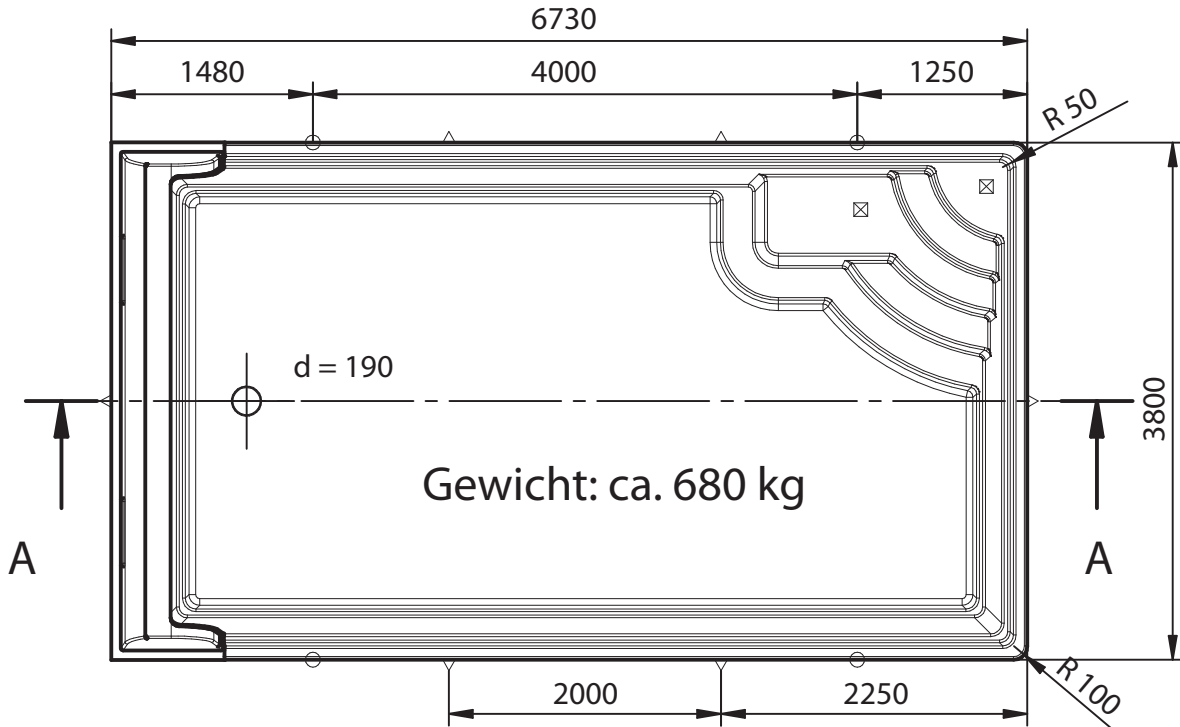

XXXXXXXX

Ich bestelle das Becken

nautilus

Polyester Schwimmbecken

Angebotsnr.: N000/13

Komm.: xxxxxxxx

ATLANTIS 650C-R

OHNE MAßSTAB!

Unterschrift, Stempel

A - A
Rolloschacht
auf Randhöhe!

- Hebeösen
- ⊠ Treppenstützen
- △ Seitenstützen

Farbe: **WEISS**
Sonderausstattung: **Vollisolation**
Ausschnitte: **KEINE**

Treppenstützen: **JA**
Seitenstützen: **JA**
Isolation: Boden:10 mm
Wand: 15 mm

Maßtoleranz: +/- 3 mm

Einbau: laut Nautilus Einbauanleitung