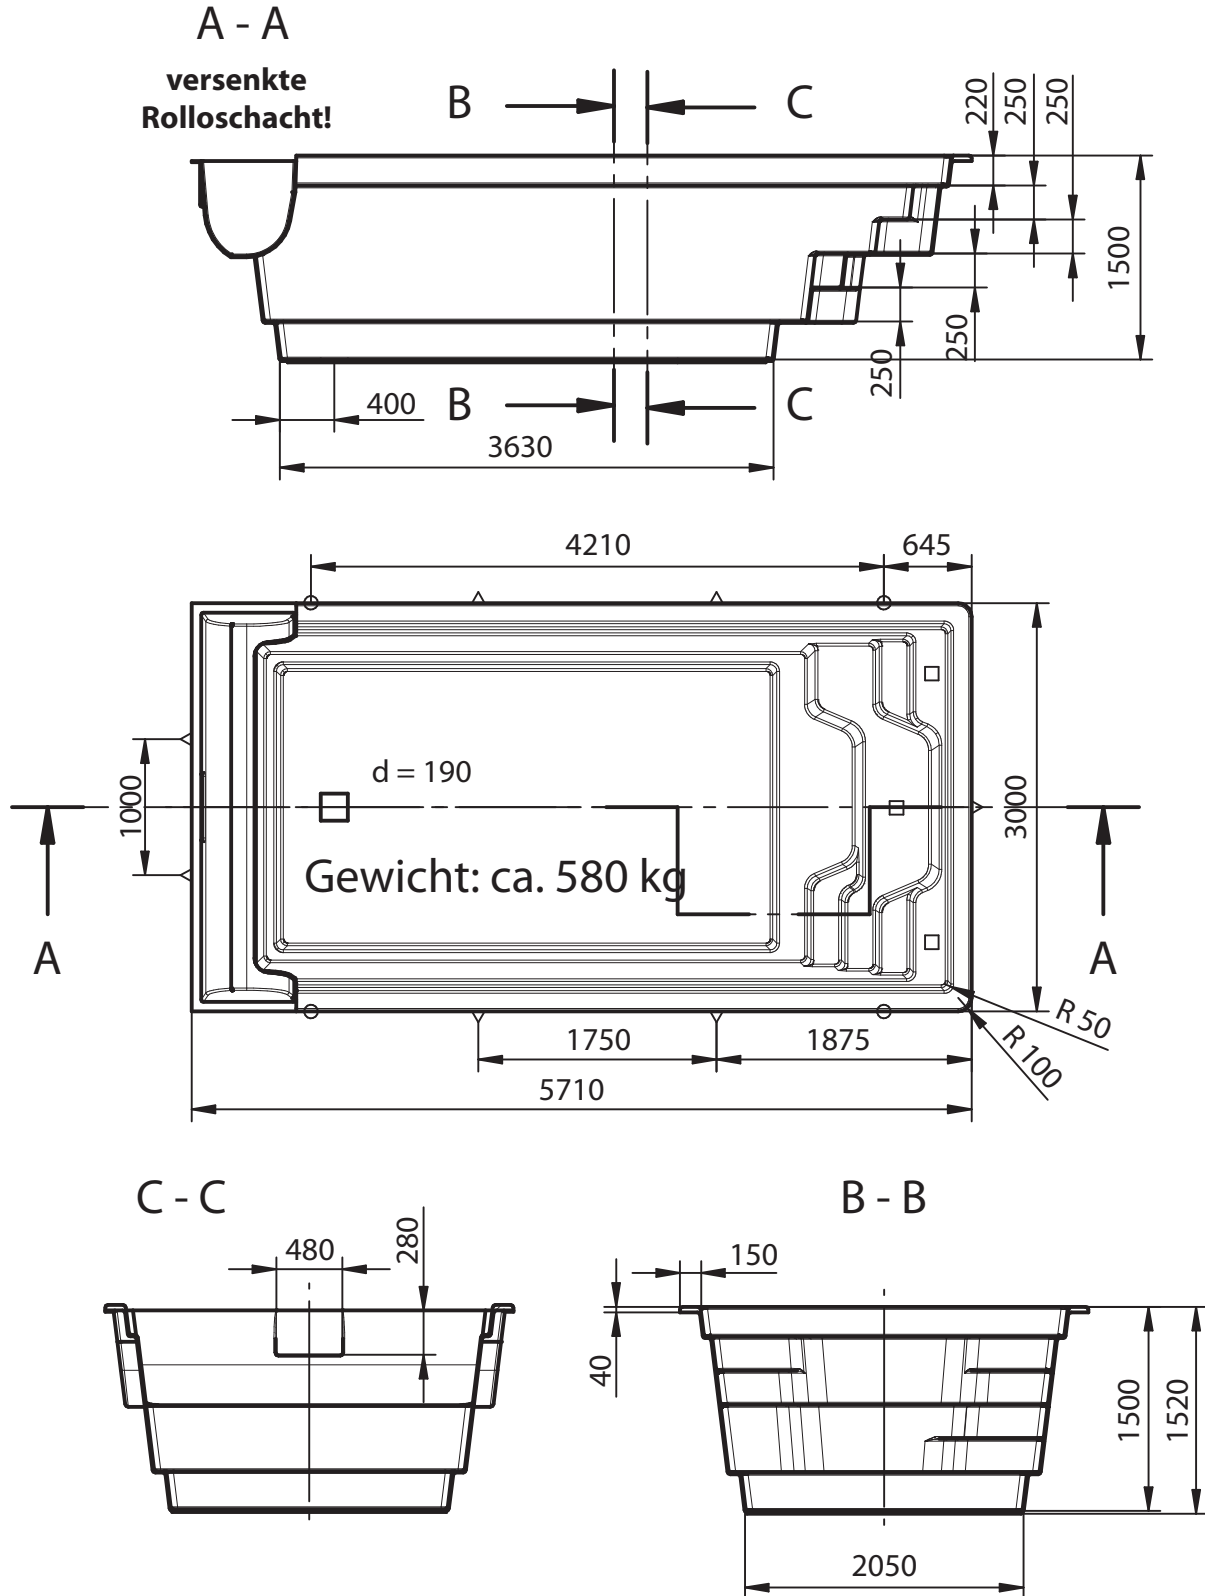

xxxxxxx

Ich bestelle das Becken

nautilus

Polyester Schwimmbecken

Angebotsnr.: N000/13

Komm.: xxxxxxxx

K. Schneeberger
Schwimmbad - Montage - Technik
www.schwimmbad1a.at

SOLARIS 550C-R

OHNE MAßSTAB!

.....
Unterschrift, Stempel

- Hebeösen
- ⊗ Treppenstützen
- △ Seitenstützen

Farbe: **WEISS**
Sonderausstattung: **Vollisolation**
Ausschnitte: **KEINE**

Treppenstützen: **JA**
Seitenstützen: **JA**
Isolation: Boden: 10 mm
Wand: 15 mm

Maßtoleranz: +/- 3 mm

Einbau: laut Nautilus Einbauanleitung