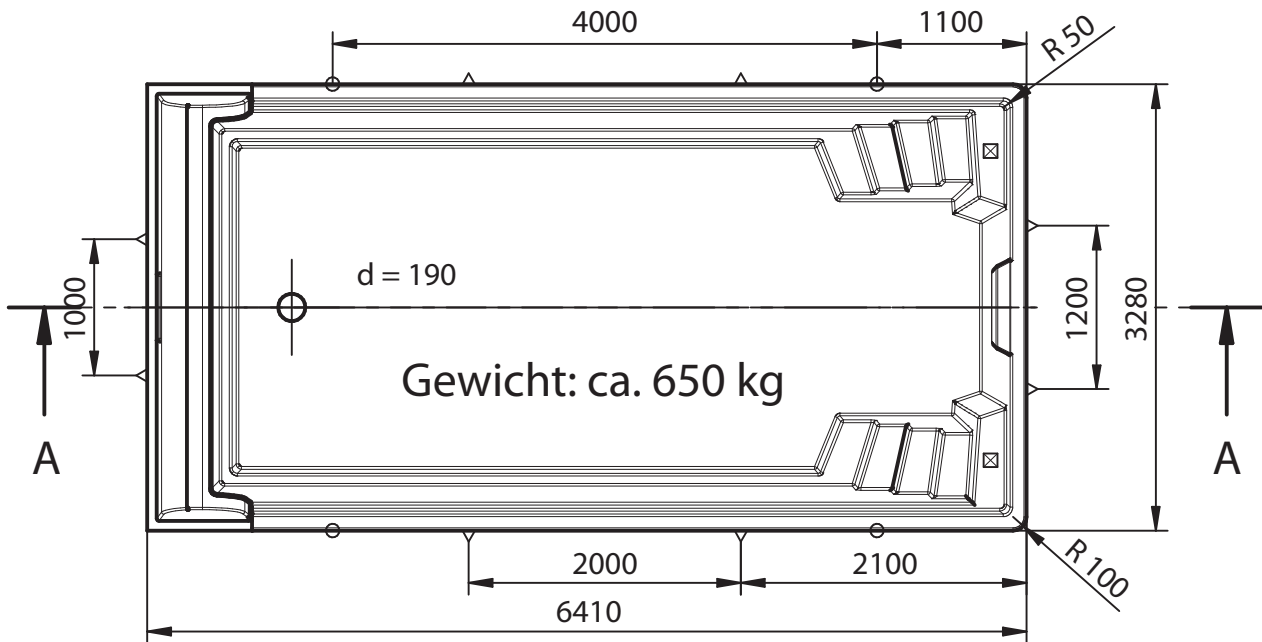

Angebotsnr.: N000/13

Komm.: xxxxxxx

OLYMPIA 620C-R

OHNE MAßSTAB!

.....
Unterschrift, Stempel

- Hebeösen
- ⊗ Treppenstützen
- △ Seitenstützen

Farbe: **WEISS**
 Sonderausstattung: **Vollisolation**
 Ausschnitte: **KEINE**