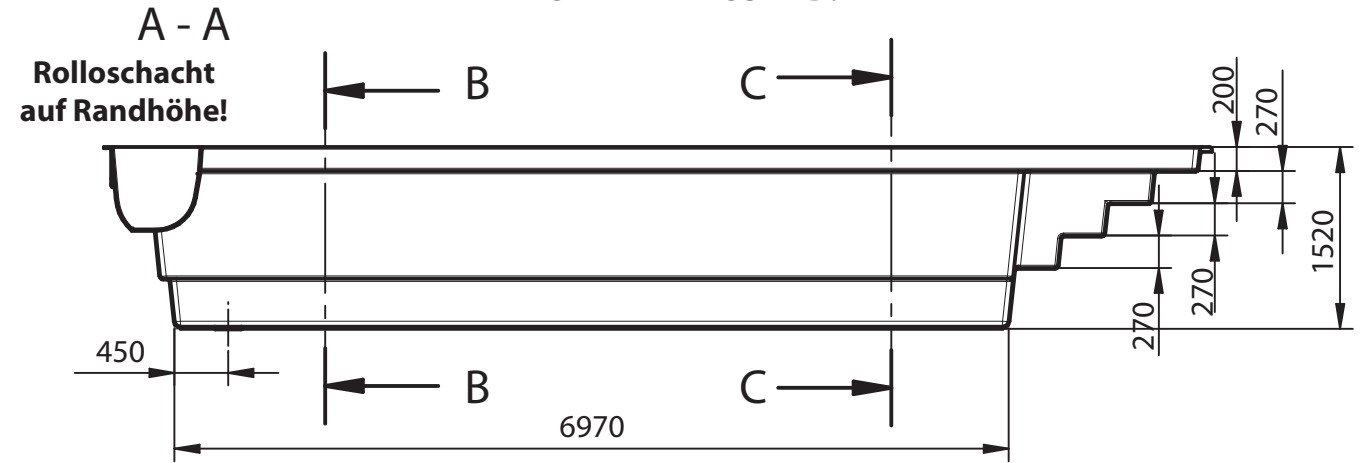

xxxxxxx

Ich bestelle das Becken

nautilus

Polyester Schwimmbecken

Angebotsnr.: N000/13

Komm.: xxxxxxx

K. Schneeberger
Schwimmbad - Montage - Technik
www.schwimmbad1a.at

APHRODITE 900C-R

OHNE MAßSTAB!

.....
Unterschrift, Stempel

B - B

C - C