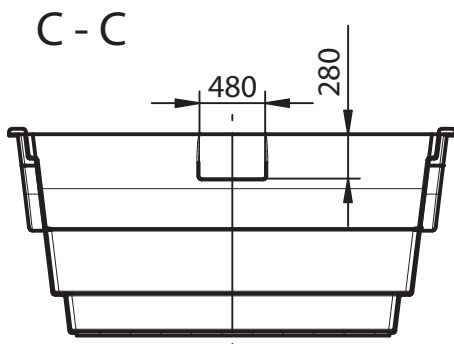

xxxxxxx

Ich bestelle das Becken

nautilus

Polyester Schwimmbecken

Angebotsnr.: N000/13

Komm.: xxxxxxx

OLYMPIA 620C-R

OHNE MAßSTAB!

.....
Unterschrift, Stempel

- Hebeösen
- ⊗ Treppenstützen
- △ Seitenstützen

Farbe: **WEISS**
Sonderausstattung: **Vollisolation**
Ausschnitte: **KEINE**

Treppenstützen: **JA**
Seitenstützen: **JA**
Isolation: Boden:10 mm
Wand: 15 mm

Maßtoleranz: +/- 3 mm

Einbau: laut Nautilus Einbauanleitung