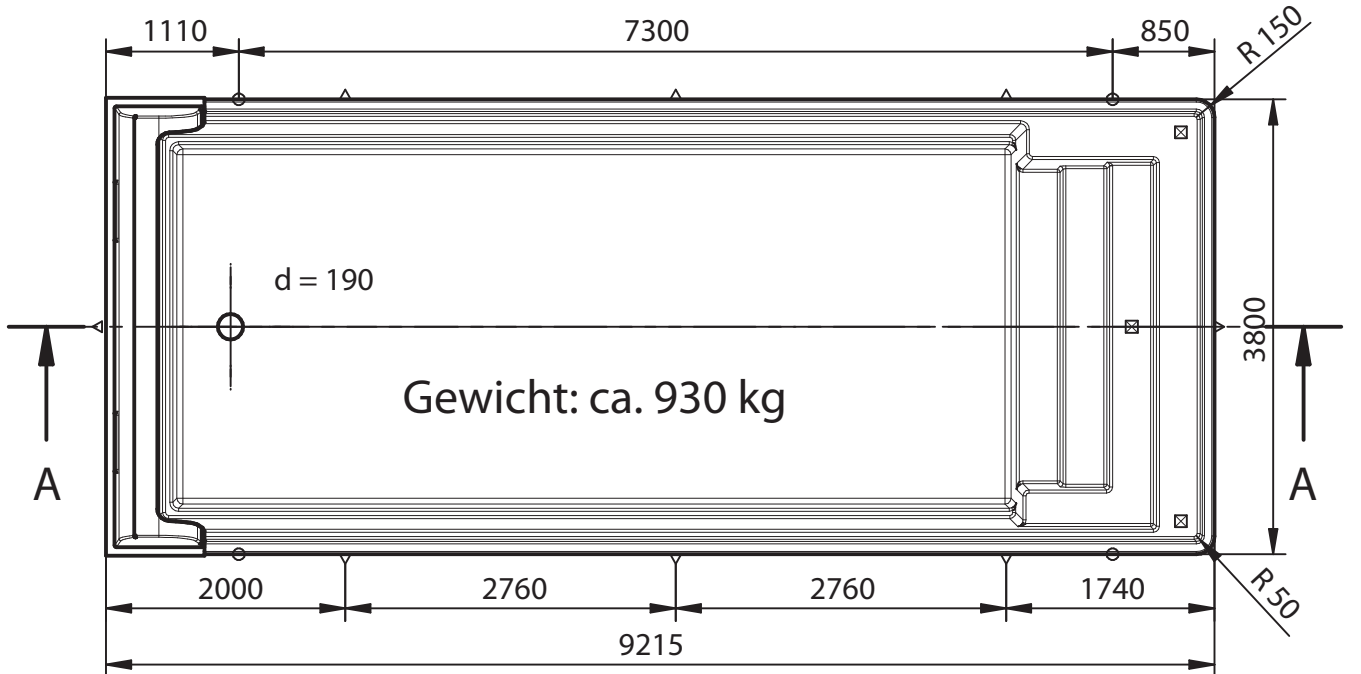

xxxxxxx

Ich bestelle das Becken

nautilus

Polyester Schwimmbecken

Angebotsnr.: N000/13

Komm.: xxxxxxx

K. Schneeberger
Schwimmbad - Montage - Technik
www.schwimmbad1a.at

APHRODITE 900C-R

OHNE MAßSTAB!

.....
Unterschrift, Stempel

B - B

C - C