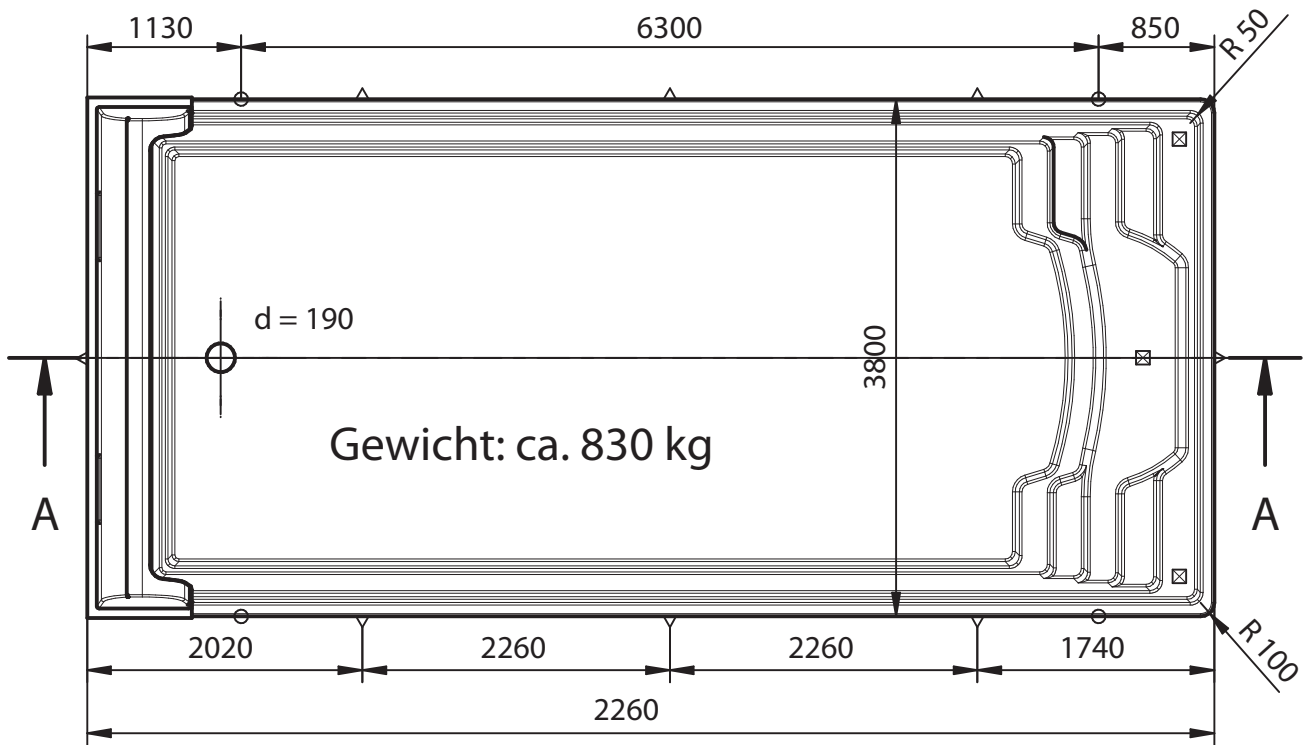

XXXXXXXX

Ich bestelle das Becken

nautilus

Polyester Schwimmbecken

Angebotsnr.: N000/13

Komm.: xxxxxxxx

K. Schneeberger
Schwimmbad - Montage - Technik
www.schwimmbad1a.at

ERATO 800C

OHNE MAßSTAB!

.....
Unterschrift, Stempel

A - A
Rollschacht
auf Randhöhe!

- Hebeösen
- ⊗ Treppenstützen
- △ Seitenstützen

Farbe: **WEISS**
Sonderausstattung: **Vollisolation**
Ausschnitte: **KEINE**

Treppenstützen: **JA**
Seitenstützen: **JA**
Isolation: Boden: 10 mm
Wand: 15 mm

Maßtoleranz: +/- 3 mm

Einbau: *laut Nautilus Einbauanleitung*