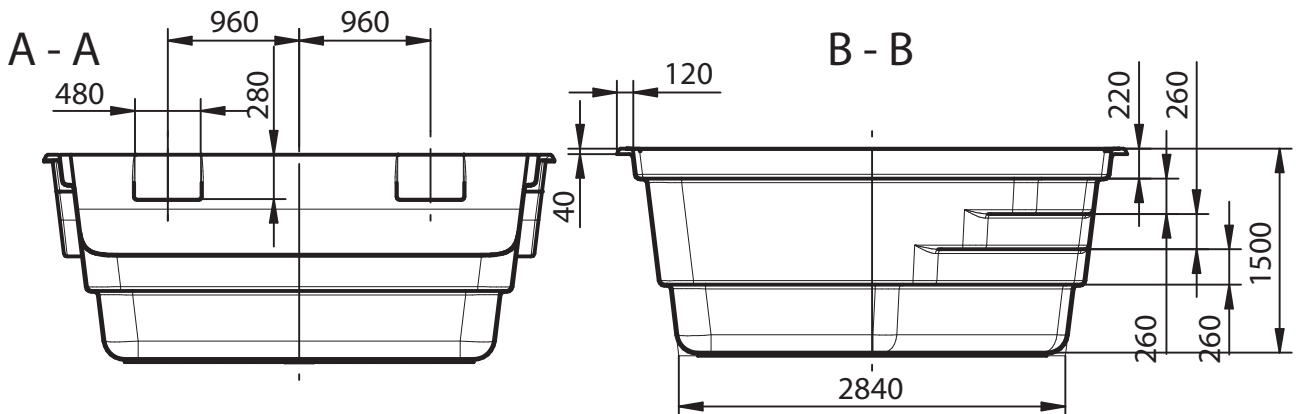

Komm.: xxxxxxxx

AURORA 750C-R

OHNE MAßSTAB!

.....
Unterschrift, Stempel

**Rolloschacht
auf Randhöhe!**

- Hebeösen
- ⊗ Treppenstützen
- △ Seitenstützen

Farbe: **WEISS**
 Sonderausstattung: **Vollisolation**
 Ausschnitte: **KEINE**