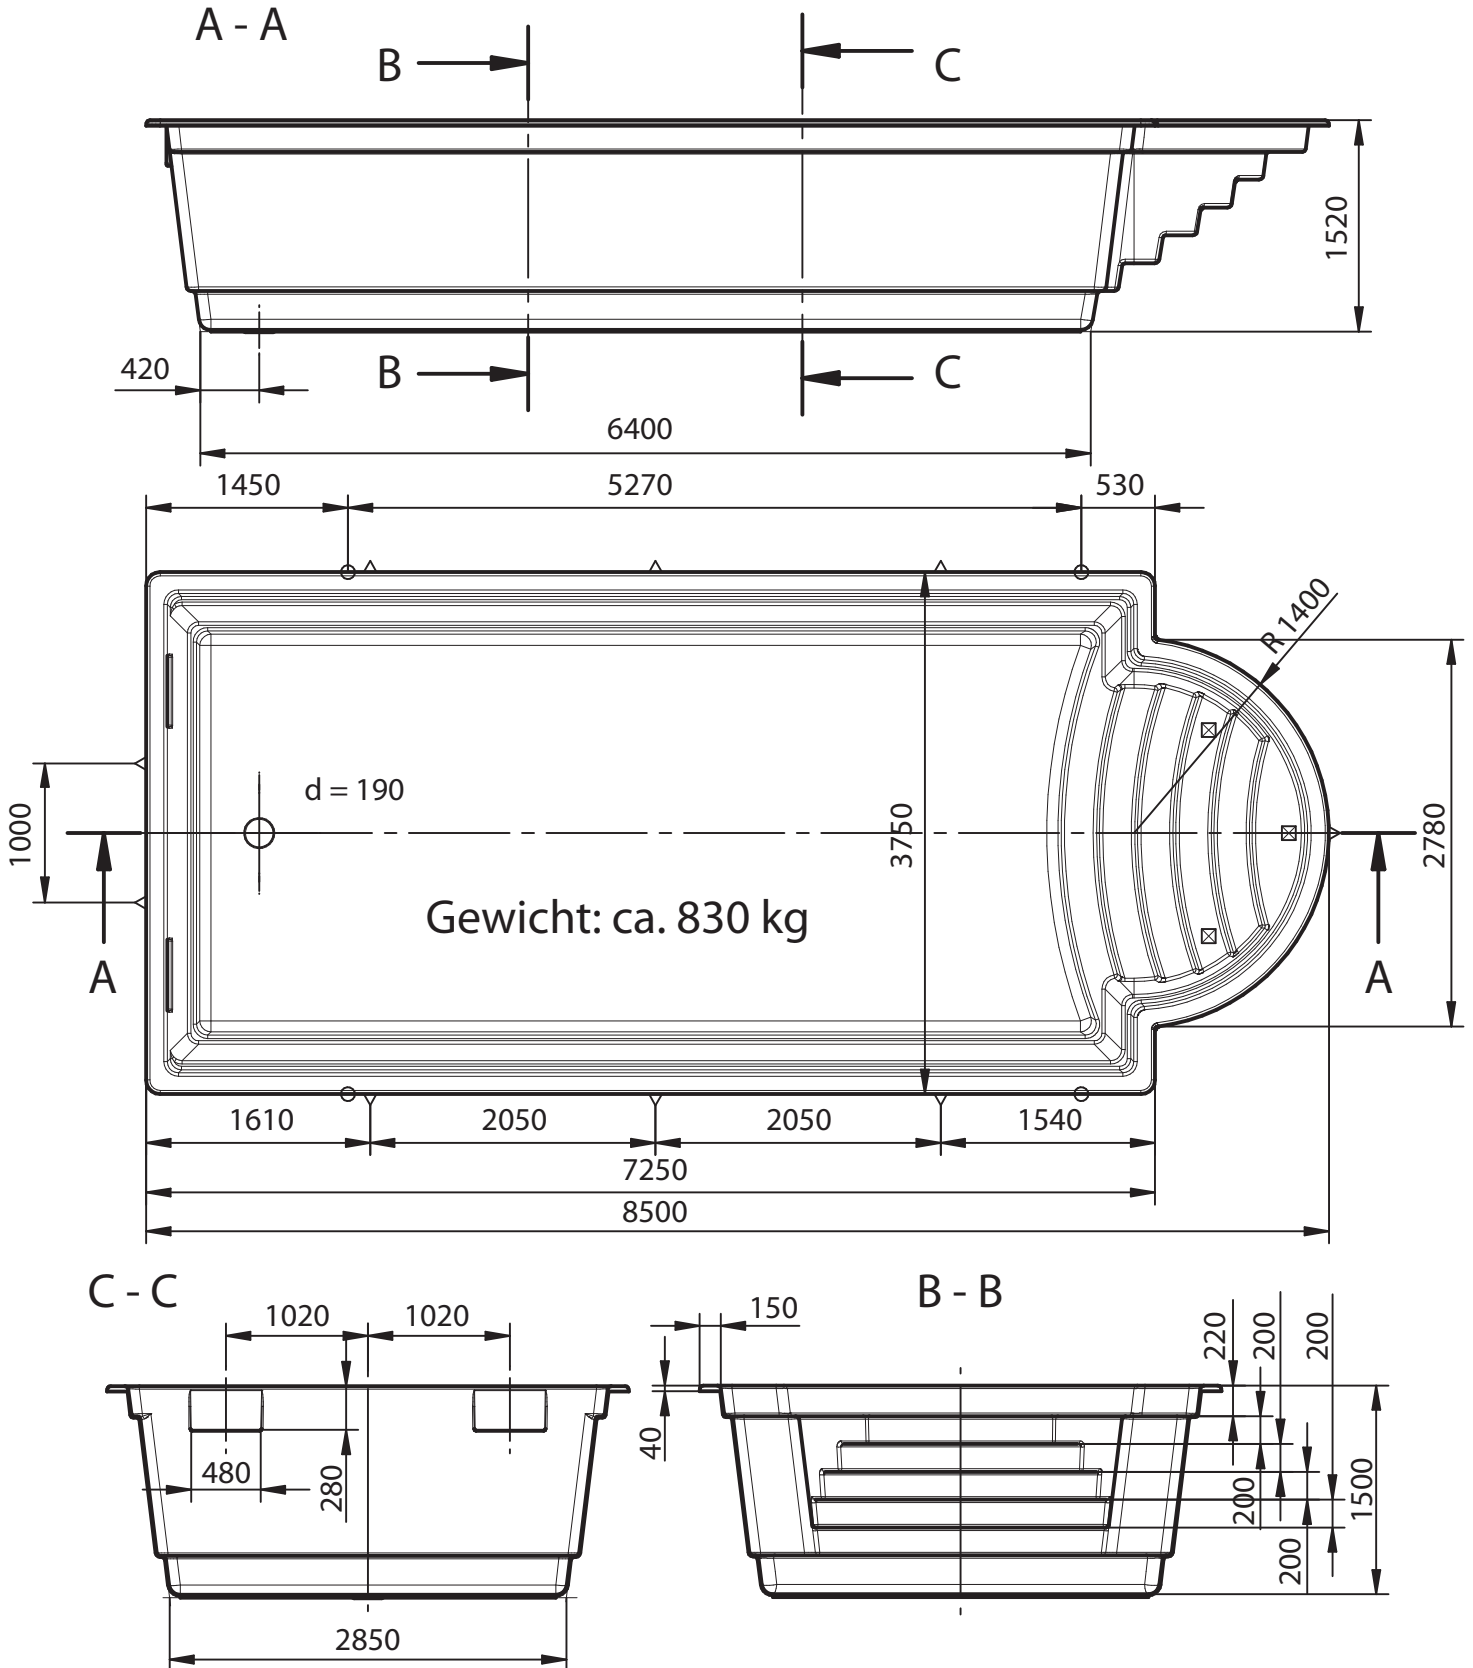

xxxxxxx

Ich bestelle das Becken

nautilus

Polyester Schwimmbecken

Angebotsnr.: N000/13

Komm.: xxxxxxx

KALIPSO 850C

OHNE MAßSTAB!

Unterschrift, Stempel

- Hebeösen
- ⊗ Treppenstützen
- △ Seitenstützen

Farbe: **WEISS**
Sonderausstattung: **Vollisolation**
Ausschnitte: **KEINE**

Treppenstützen: **JA**
Seitenstützen: **JA**
Isolation: Boden: 10 mm
Wand: 15 mm

Maßtoleranz: +/- 3 mm

Einbau: laut Nautilus Einbauanleitung