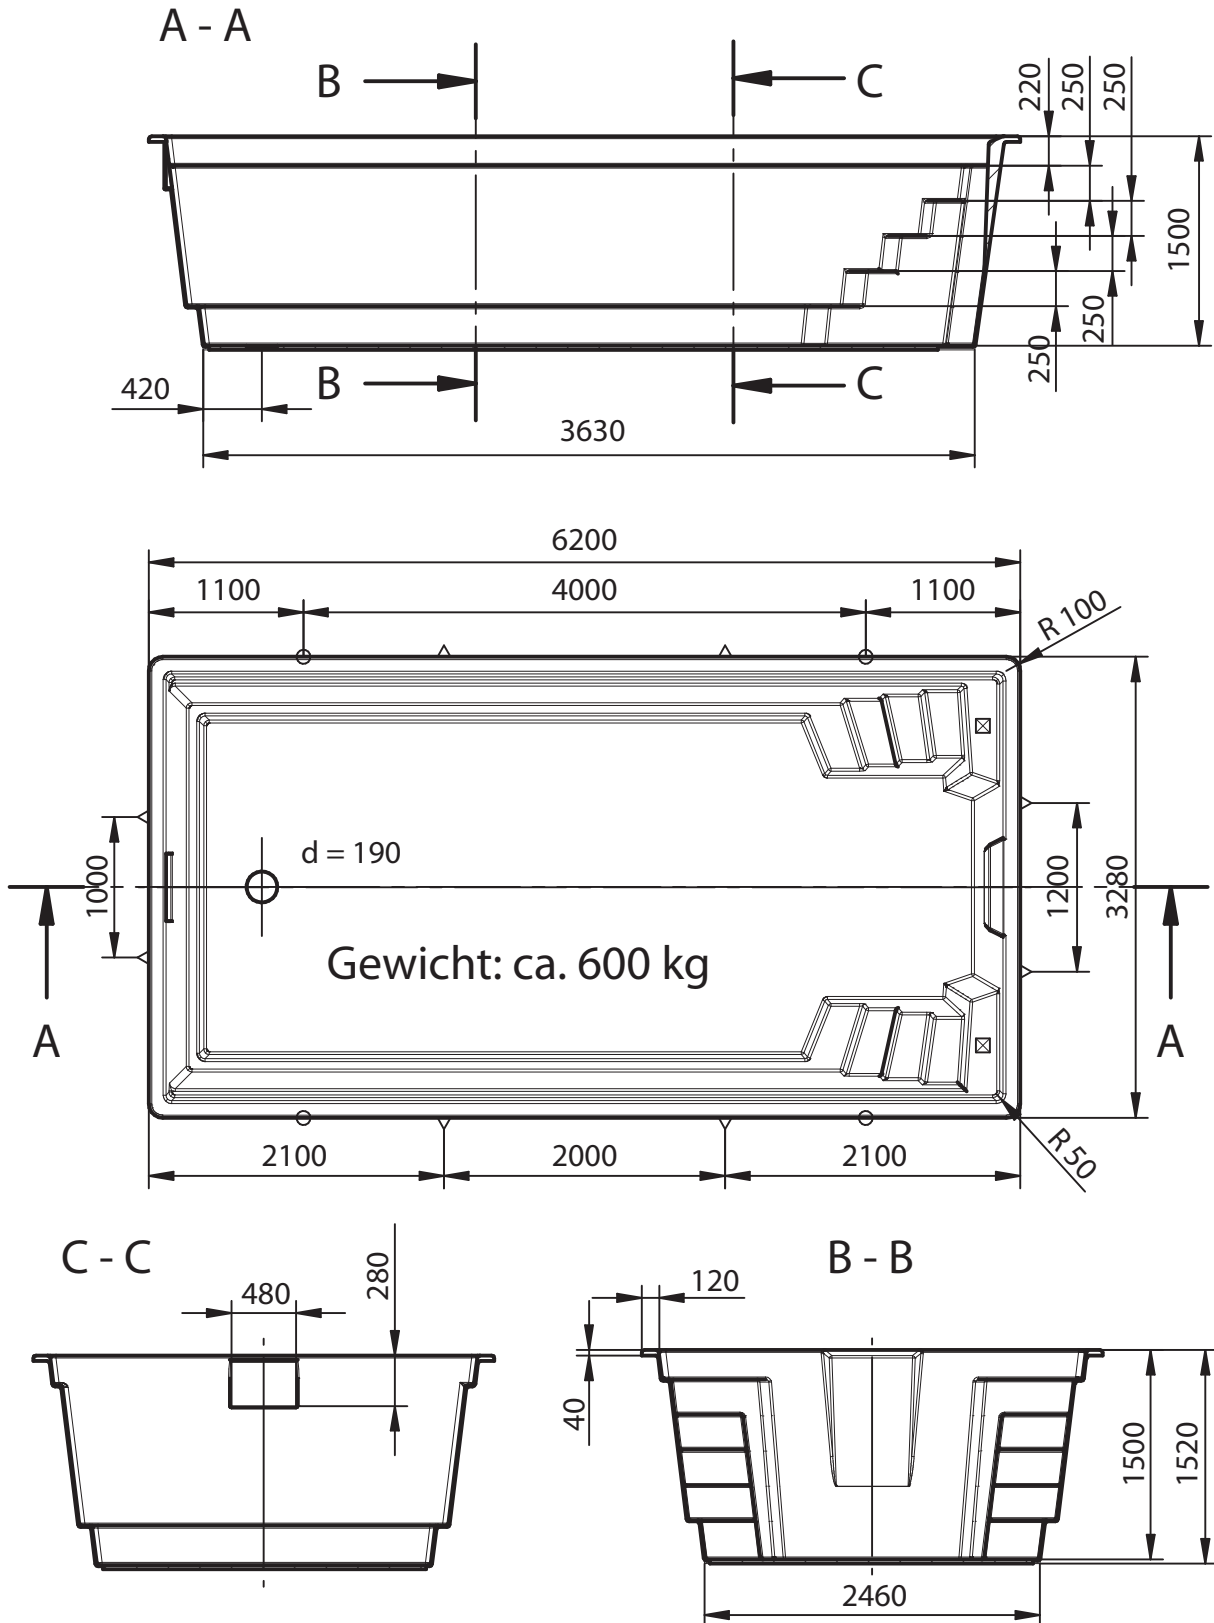

xxxxxxx

Ich bestelle das Becken

nautilus

Polyester Schwimmbecken

OLYMPIA 620C

OHNE MAßSTAB!

Angebotsnr.: N000/13

Komm.: xxxxxxx

K. Schneeberger
Schwimmbad · Montage · Technik
www.schwimmbad1a.at

.....
Unterschrift, Stempel

- Hebeösen
- ⊠ Treppenstützen
- △ Seitenstützen

Farbe: **WEISS**
Sonderausstattung: **Vollisolation**
Ausschnitte: **KEINE**

Treppenstützen: **JA**
Seitenstützen: **JA**
Isolation: Boden: 10 mm
Wand: 15 mm

Maßtoleranz: +/- 3 mm

Einbau: *laut Nautilus Einbauanleitung*