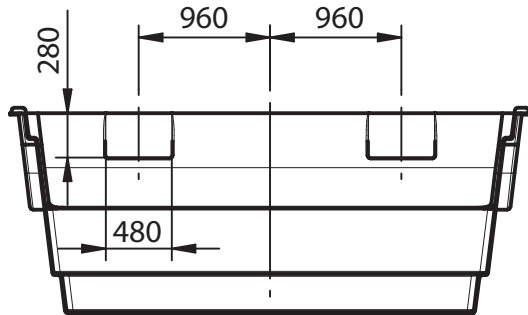

K. Schneeberger
Schwimmbad - Montage - Technik
www.schwimmbad1a.at

ERATO 800C

OHNE MAßSTAB!

.....
Unterschrift, Stempel

A - A
versenkte
Rolloschacht!

B - B

C - C

- Hebeösen
- ⊗ Treppenstützen
- △ Seitenstützen