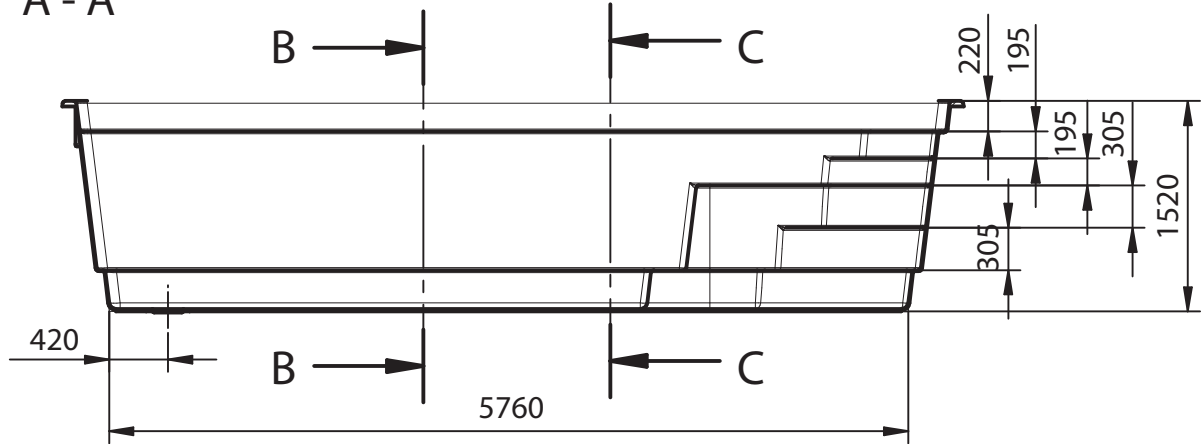

xxxxxxx

Ich bestelle das Becken

nautilus

Polyester Schwimmbecken

Angebotsnr.: N000/13

Komm.: xxxxxxx

K. Schneeberger
Schwimmbad - Montage - Technik
www.schwimmbad1a.at

ATLANTIS 650C

OHNE MAßSTAB!

.....
Unterschrift, Stempel

A - A

- Hebeösen
- ☒ Treppenstützen
- △ Seitenstützen

Farbe: **WEISS**
Sonderausstattung: **Vollisolation**
Ausschnitte: **KEINE**

Treppenstützen: **JA**
Seitenstützen: **JA**
Isolation: Boden: 10 mm
Wand: 15 mm

Maßtoleranz: +/- 3 mm

Einbau: laut Nautilus Einbauanleitung