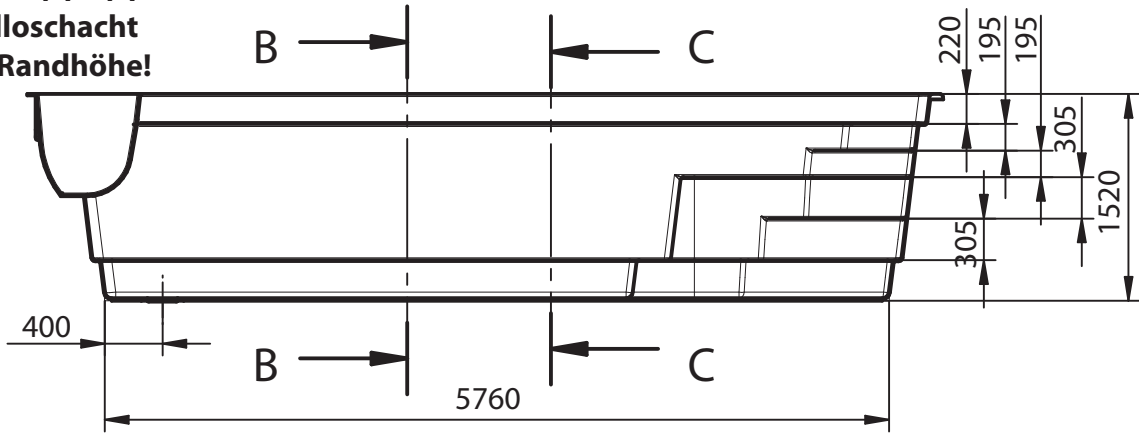

XXXXXXXX

Ich bestelle das Becken

nautilus

Polyester Schwimmbecken

Angebotsnr.: N000/13

Komm.: xxxxxxxx

ATLANTIS 650C-R

OHNE MAßSTAB!

Unterschrift, Stempel

A - A
Rolloschacht
auf Randhöhe!

- Hebeösen
- ⊠ Treppenstützen
- △ Seitenstützen

Farbe: **WEISS**
Sonderausstattung: **Vollisolation**
Ausschnitte: **KEINE**

Treppenstützen: **JA**
Seitenstützen: **JA**
Isolation: Boden:10 mm
Wand: 15 mm

Maßtoleranz: +/- 3 mm

Einbau: laut Nautilus Einbauanleitung