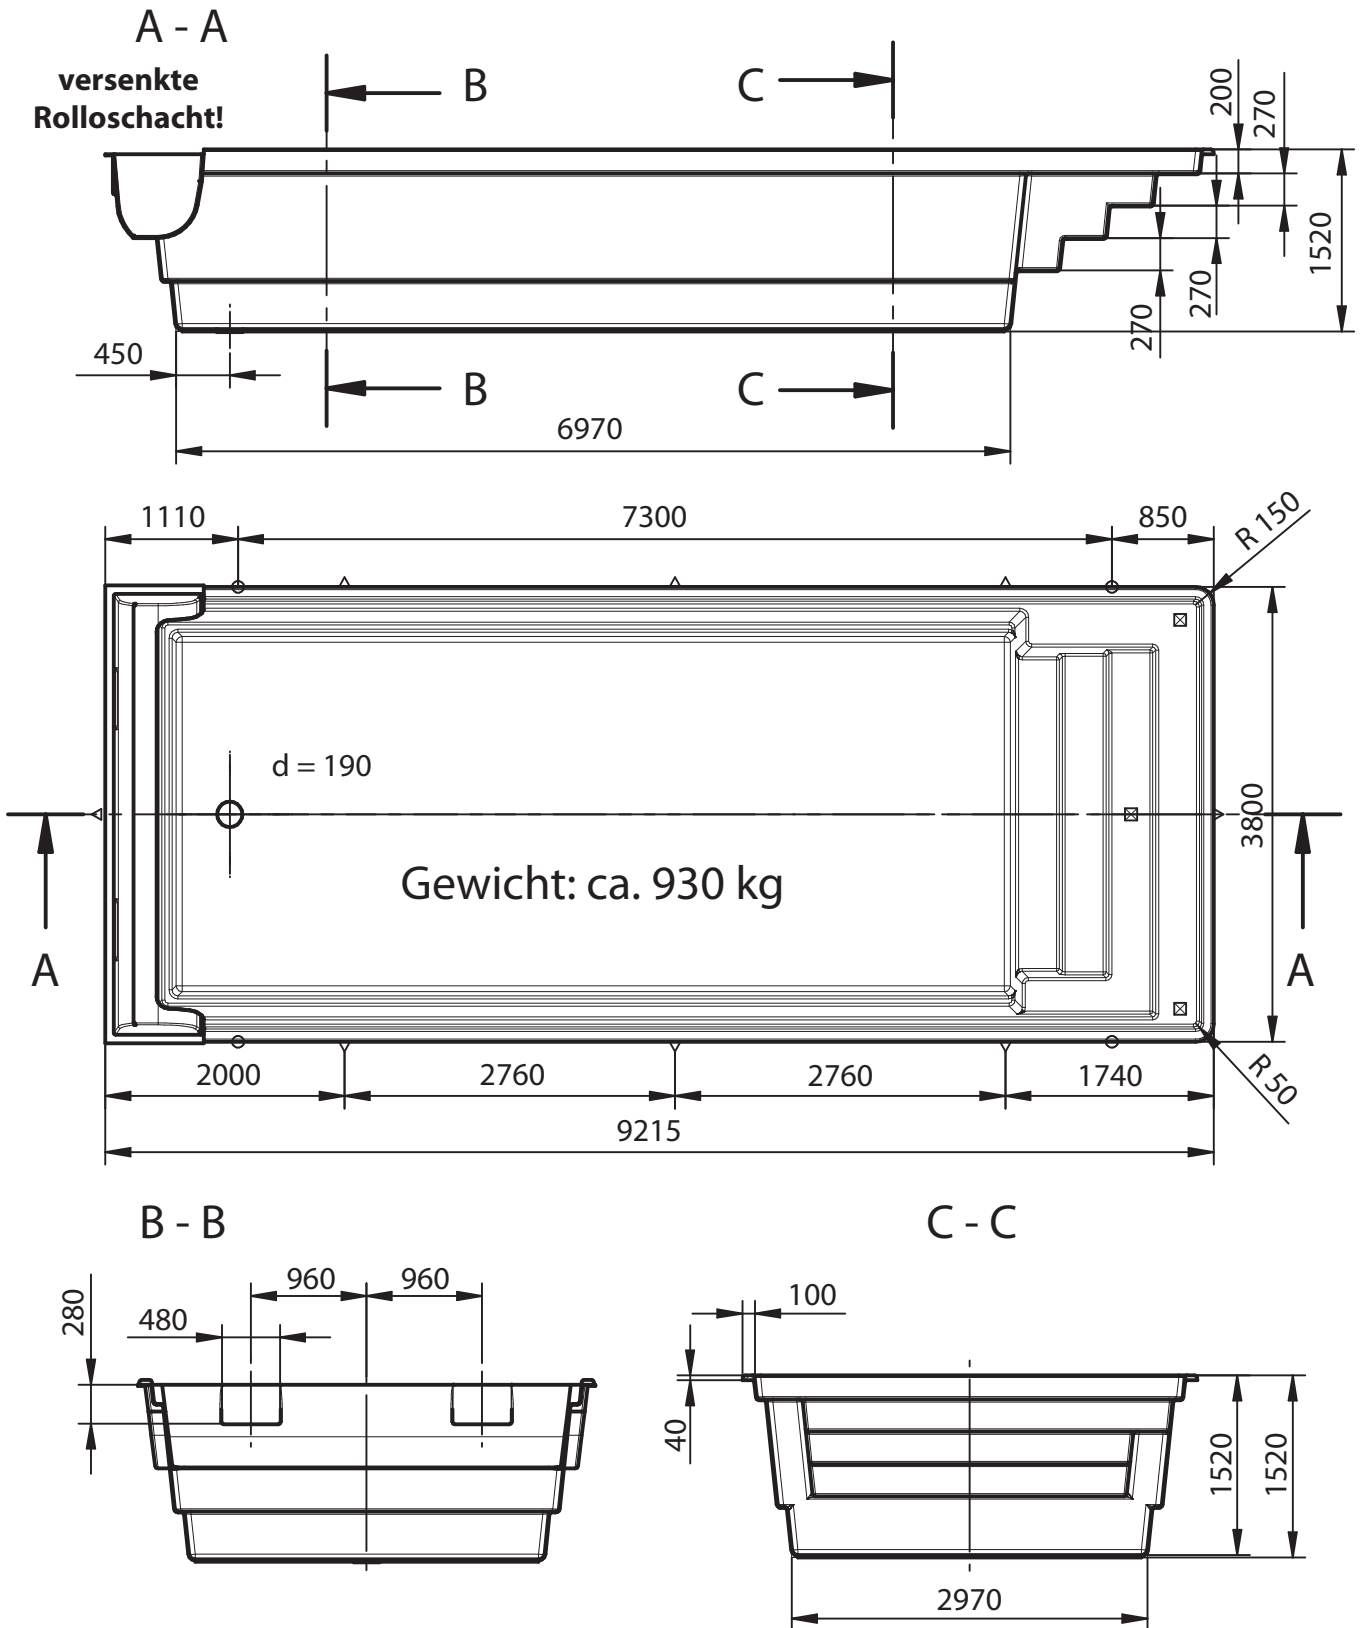

Angebotsnr.: N000/13

Komm.: xxxxxxxx

K. Schneeberger
Schwimmbad - Montage - Technik
www.schwimmbad1a.at

APHRODITE 900C-R

OHNE MAßSTAB!

.....
Unterschrift, Stempel

- Hebeösen
- ⊗ Treppenstützen
- △ Seitenstützen