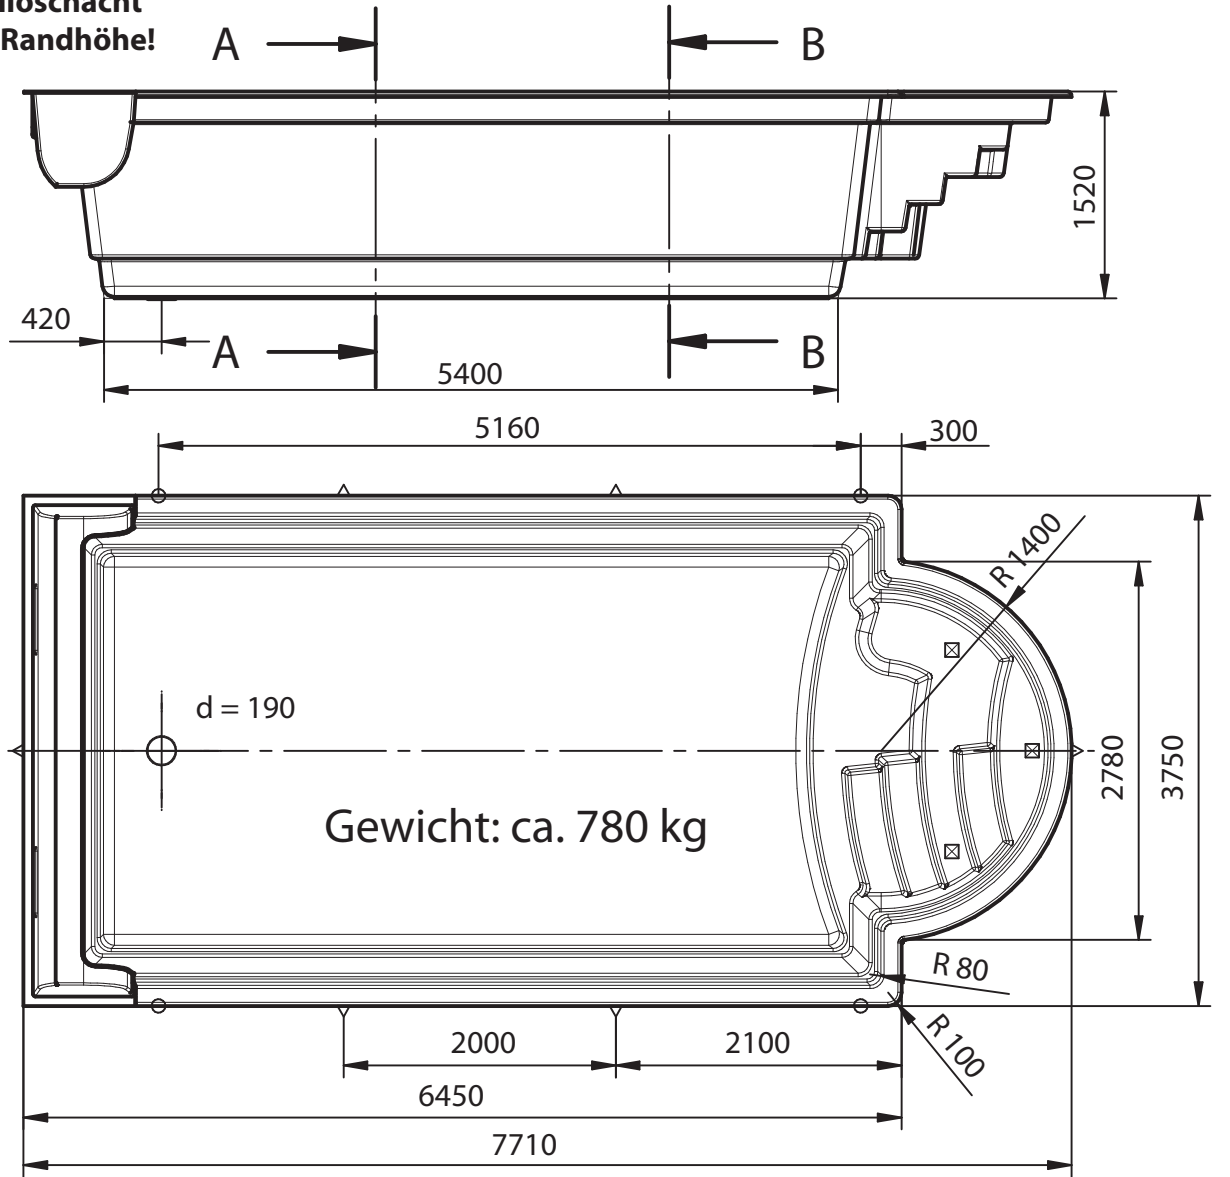

AQUARIUS 750C-R

OHNE MAßSTAB!

.....
Unterschrift, Stempel

**Rolloschacht
auf Randhöhe!**

Gewicht: ca. 780 kg

- Hebeösen
- ⊠ Treppenstützen
- △ Seitenstützen

Farbe: **WEISS**
 Sonderausstattung: **Vollisolation**
 Ausschnitte: **KEINE**