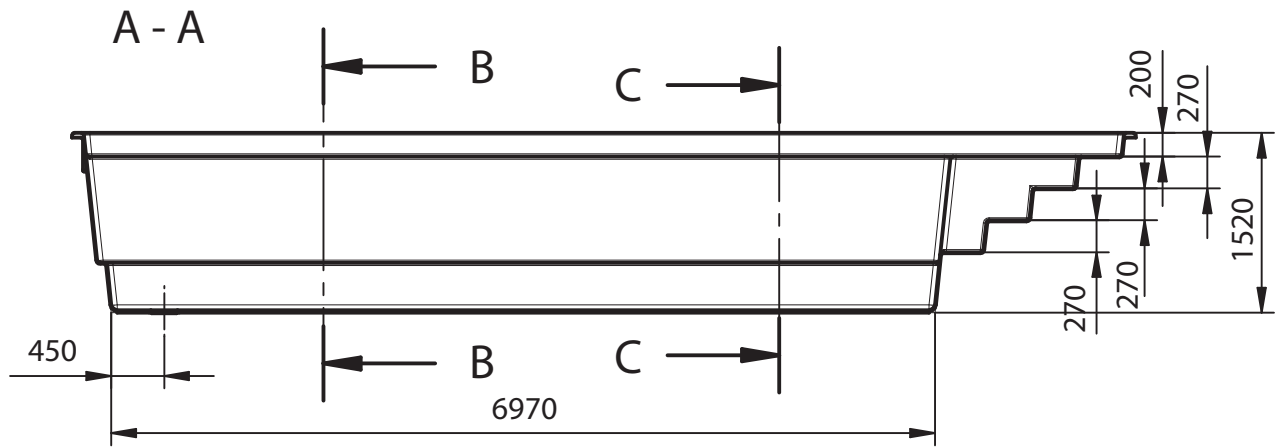

XXXXXXXX

Ich bestelle das Becken

nautilus

Polyester Schwimmbecken

Angebotsnr.: N000/13

Komm.: xxxxxxxx

K. Schneeberger
Schwimmbad - Montage - Technik
www.schwimmbad1a.at

APHRODITE 900C

OHNE MAßSTAB!

.....
Unterschrift, Stempel

- Hebeösen
- ⊗ Treppenstützen
- △ Seitenstützen

Farbe: **WEISS**
Sonderausstattung: **Vollisolation**
Ausschnitte: **KEINE**

Treppenstützen: **JA**
Seitenstützen: **JA**
Isolation: Boden: 10 mm
Wand: 15 mm

Maßtoleranz: +/- 3 mm

Einbau: *laut Nautilus Einbauanleitung*