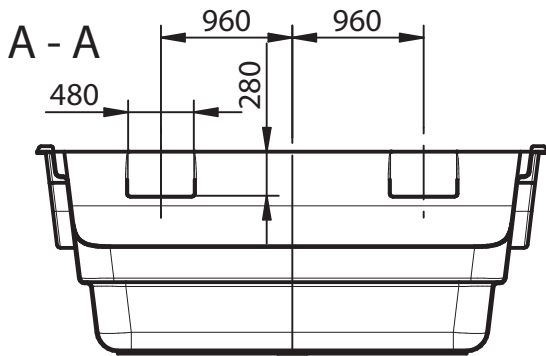

xxxxxxx

Ich bestelle das Becken

nautilus

Polyester Schwimmbecken

Angebotsnr.: N000/13

Komm.: xxxxxxx

AURORA 750C-R

OHNE MAßSTAB!

.....
Unterschrift, Stempel

versenkte
Rolloschacht!

- Hebeösen
- ⊗ Treppenstützen
- △ Seitenstützen

Farbe: **WEISS**
Sonderausstattung: **Vollisolation**
Ausschnitte: **KEINE**

Treppenstützen: **JA**
Seitenstützen: **JA**
Isolation: Boden:10 mm
Wand: 15 mm

Maßtoleranz: +/- 3 mm

Einbau: laut Nautilus Einbauanleitung