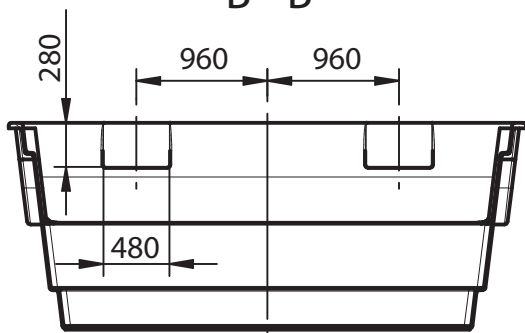

XXXXXXXX

Ich bestelle das Becken

nautilus

Polyester Schwimmbecken

Angebotsnr.: N000/13

Komm.: xxxxxxxx

K. Schneeberger
Schwimmbad - Montage - Technik
www.schwimmbad1a.at

ERATO 800C

OHNE MAßSTAB!

.....
Unterschrift, Stempel

A - A
Rollschacht
auf Randhöhe!

- Hebeösen
- ⊗ Treppenstützen
- △ Seitenstützen

Farbe: **WEISS**
Sonderausstattung: **Vollisolation**
Ausschnitte: **KEINE**

Treppenstützen: **JA**
Seitenstützen: **JA**
Isolation: Boden: 10 mm
Wand: 15 mm

Maßtoleranz: +/- 3 mm

Einbau: *laut Nautilus Einbauanleitung*