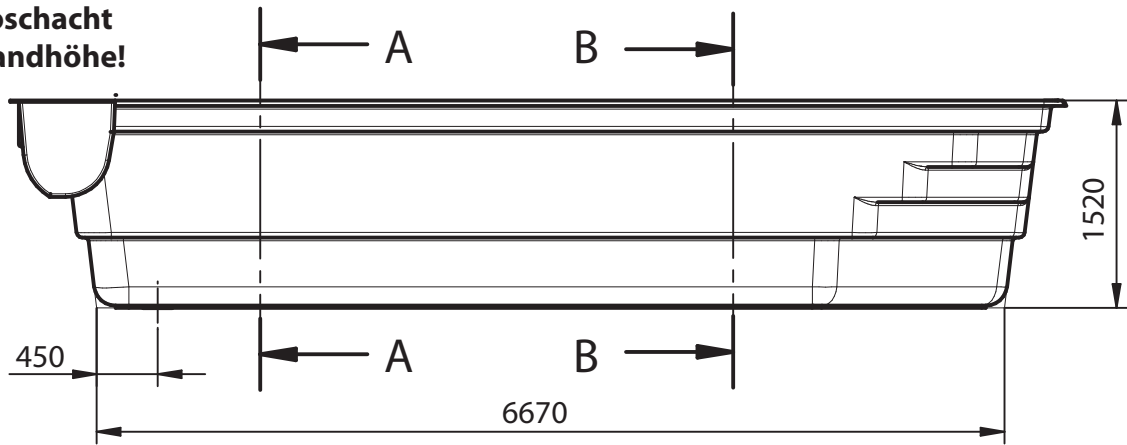

Komm.: xxxxxxxx

AURORA 750C-R

OHNE MAßSTAB!

.....
Unterschrift, Stempel

**Rolloschacht
auf Randhöhe!**

- Hebeösen
- ⊗ Treppenstützen
- △ Seitenstützen

Farbe: **WEISS**
 Sonderausstattung: **Vollisolation**
 Ausschnitte: **KEINE**