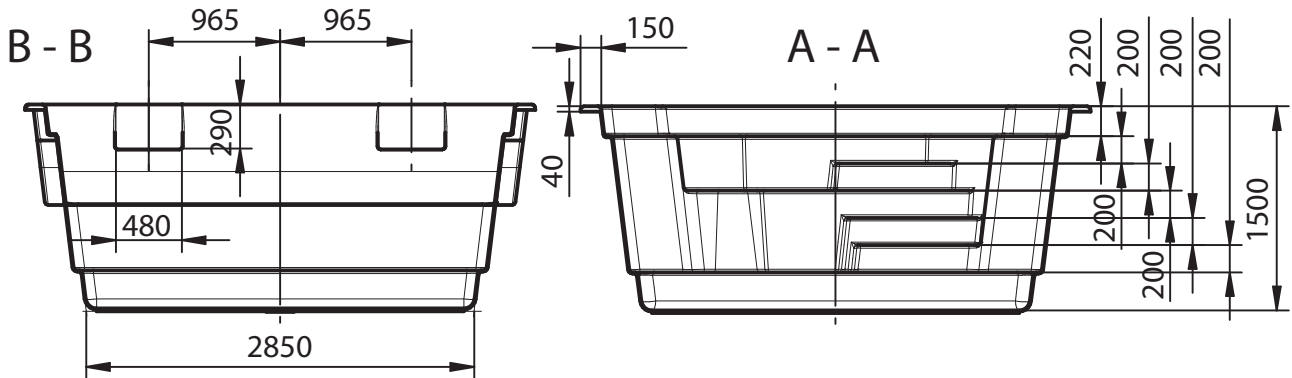

AQUARIUS 750C-R

OHNE MAßSTAB!

.....
Unterschrift, Stempel

**Rolloschacht
auf Randhöhe!**

Gewicht: ca. 780 kg

- Hebeösen
- ⊠ Treppenstützen
- △ Seitenstützen

Farbe: **WEISS**
 Sonderausstattung: **Vollisolation**
 Ausschnitte: **KEINE**