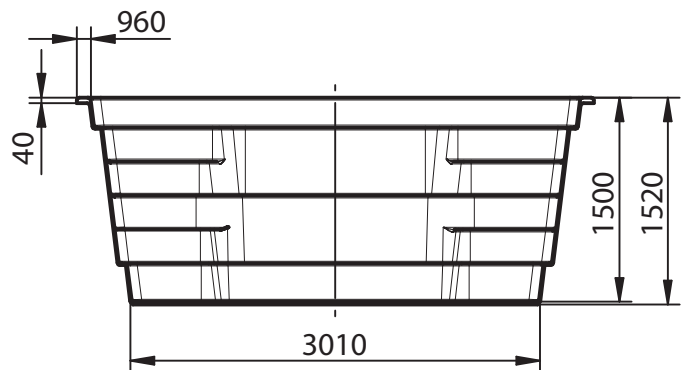

XXXXXXXX

Ich bestelle das Becken

nautilus

Polyester Schwimmbecken

Angebotsnr.: N000/13

Komm.: xxxxxxxx

K. Schneeberger
Schwimmbad - Montage - Technik
www.schwimmbad1a.at

ERATO 800C

OHNE MAßSTAB!

.....
Unterschrift, Stempel

A - A
Rollschacht
auf Randhöhe!

- Hebeösen
- ⊗ Treppenstützen
- △ Seitenstützen

Farbe: **WEISS**
Sonderausstattung: **Vollisolation**
Ausschnitte: **KEINE**

Treppenstützen: **JA**
Seitenstützen: **JA**
Isolation: Boden: 10 mm
Wand: 15 mm

Maßtoleranz: +/- 3 mm

Einbau: *laut Nautilus Einbauanleitung*