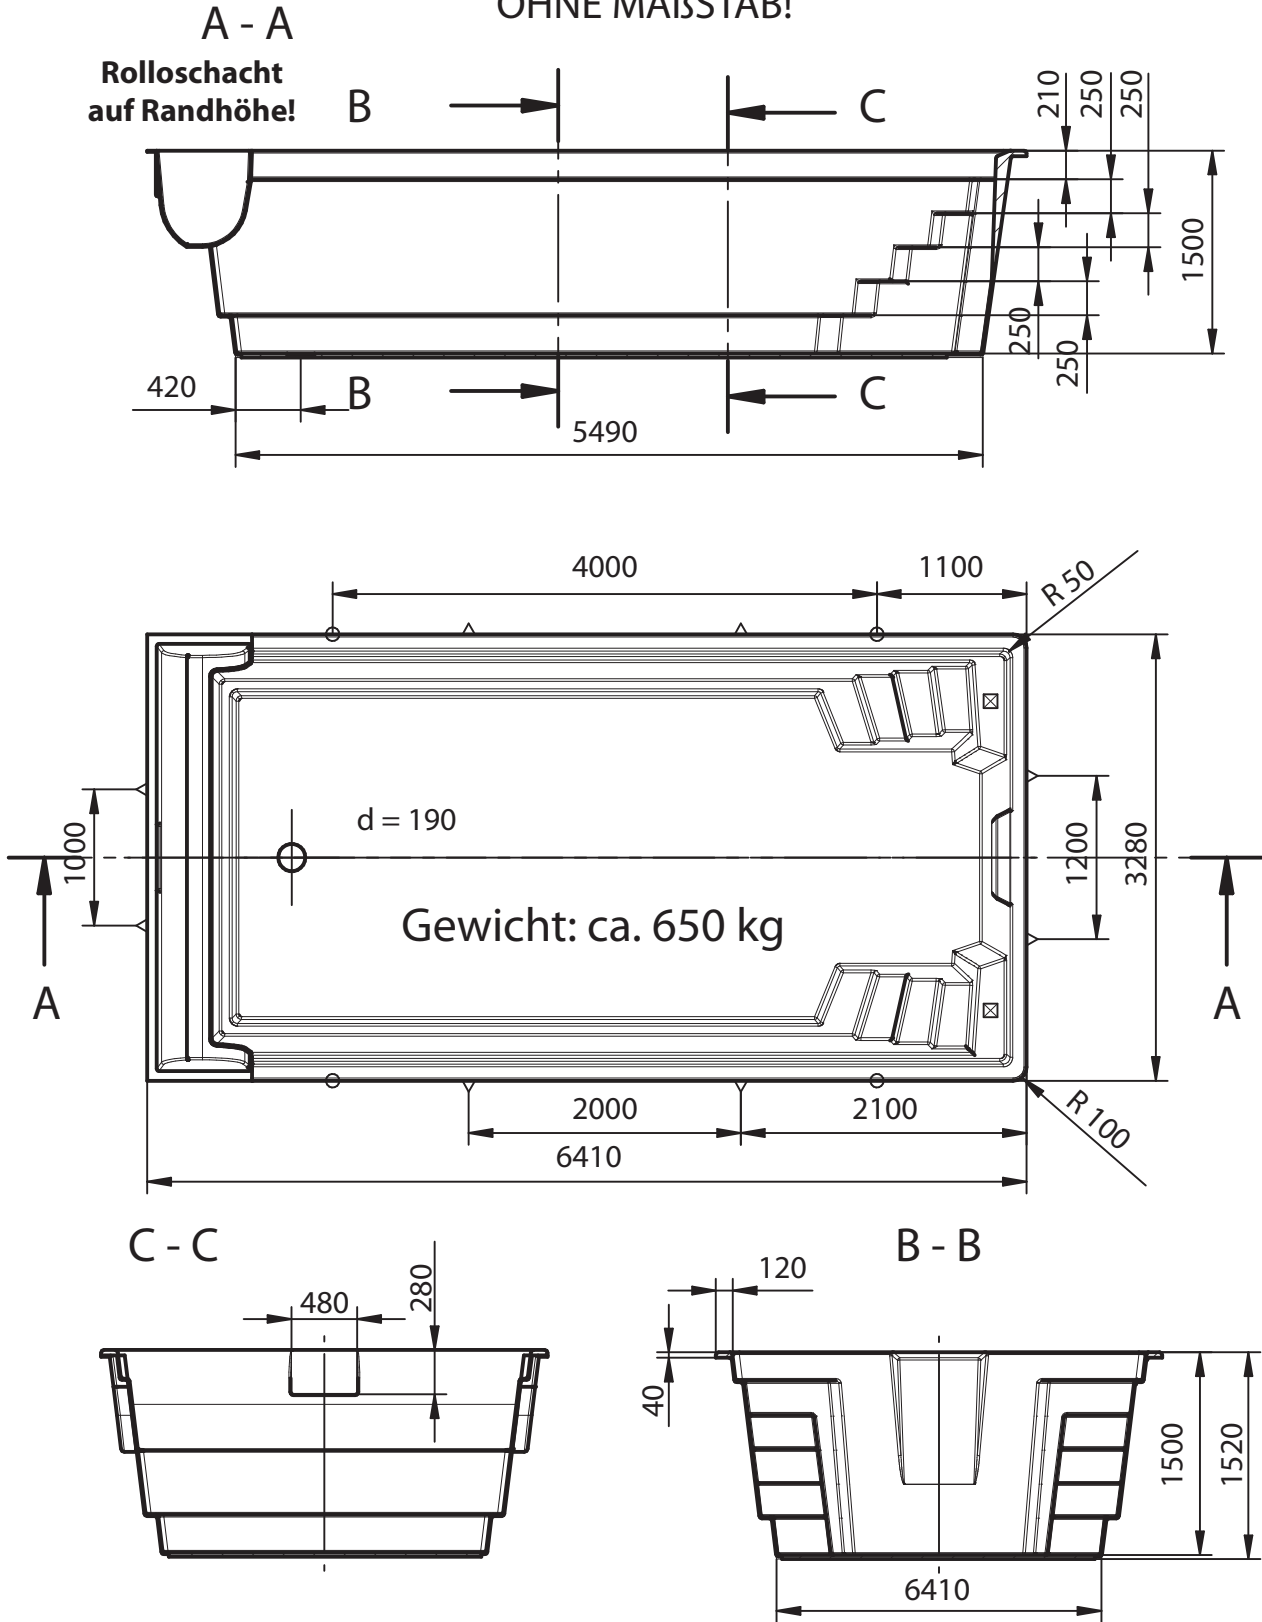

XXXXXXXX

Ich bestelle das Becken

nautilus

Polyester Schwimmbecken

Angebotsnr.: N000/13

Komm.: xxxxxxxx

OLYMPIA 620C-R

OHNE MAßSTAB!

.....
Unterschrift, Stempel

- Hebeösen
- ⊗ Treppenstützen
- △ Seitenstützen

Farbe: **WEISS**
Sonderausstattung: **Vollisolation**
Ausschnitte: **KEINE**

Treppenstützen: **JA**
Seitenstützen: **JA**
Isolation: Boden:10 mm
Wand: 15 mm

Maßtoleranz: +/- 3 mm

Einbau: laut Nautilus Einbauanleitung