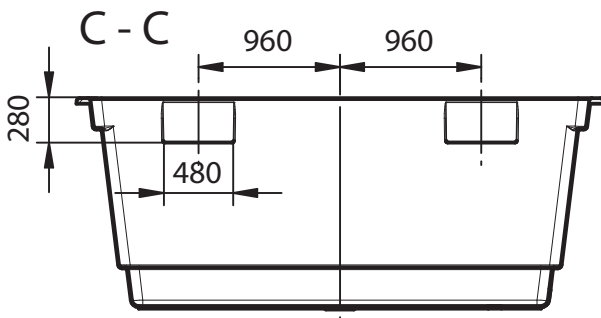

xxxxxxx

Ich bestelle das Becken

nautilus

Polyester Schwimmbecken

Angebotsnr.: N000/13

Komm.: xxxxxxx

K. Schneeberger
Schwimmbad - Montage - Technik
www.schwimmbad1a.at

ATLANTIS 650C

OHNE MAßSTAB!

.....
Unterschrift, Stempel

A - A

- Hebeösen
- ☒ Treppenstützen
- △ Seitenstützen

Farbe: **WEISS**
Sonderausstattung: **Vollisolation**
Ausschnitte: **KEINE**

Treppenstützen: **JA**
Seitenstützen: **JA**
Isolation: Boden: 10 mm
Wand: 15 mm

Maßtoleranz: +/- 3 mm

Einbau: laut Nautilus Einbauanleitung