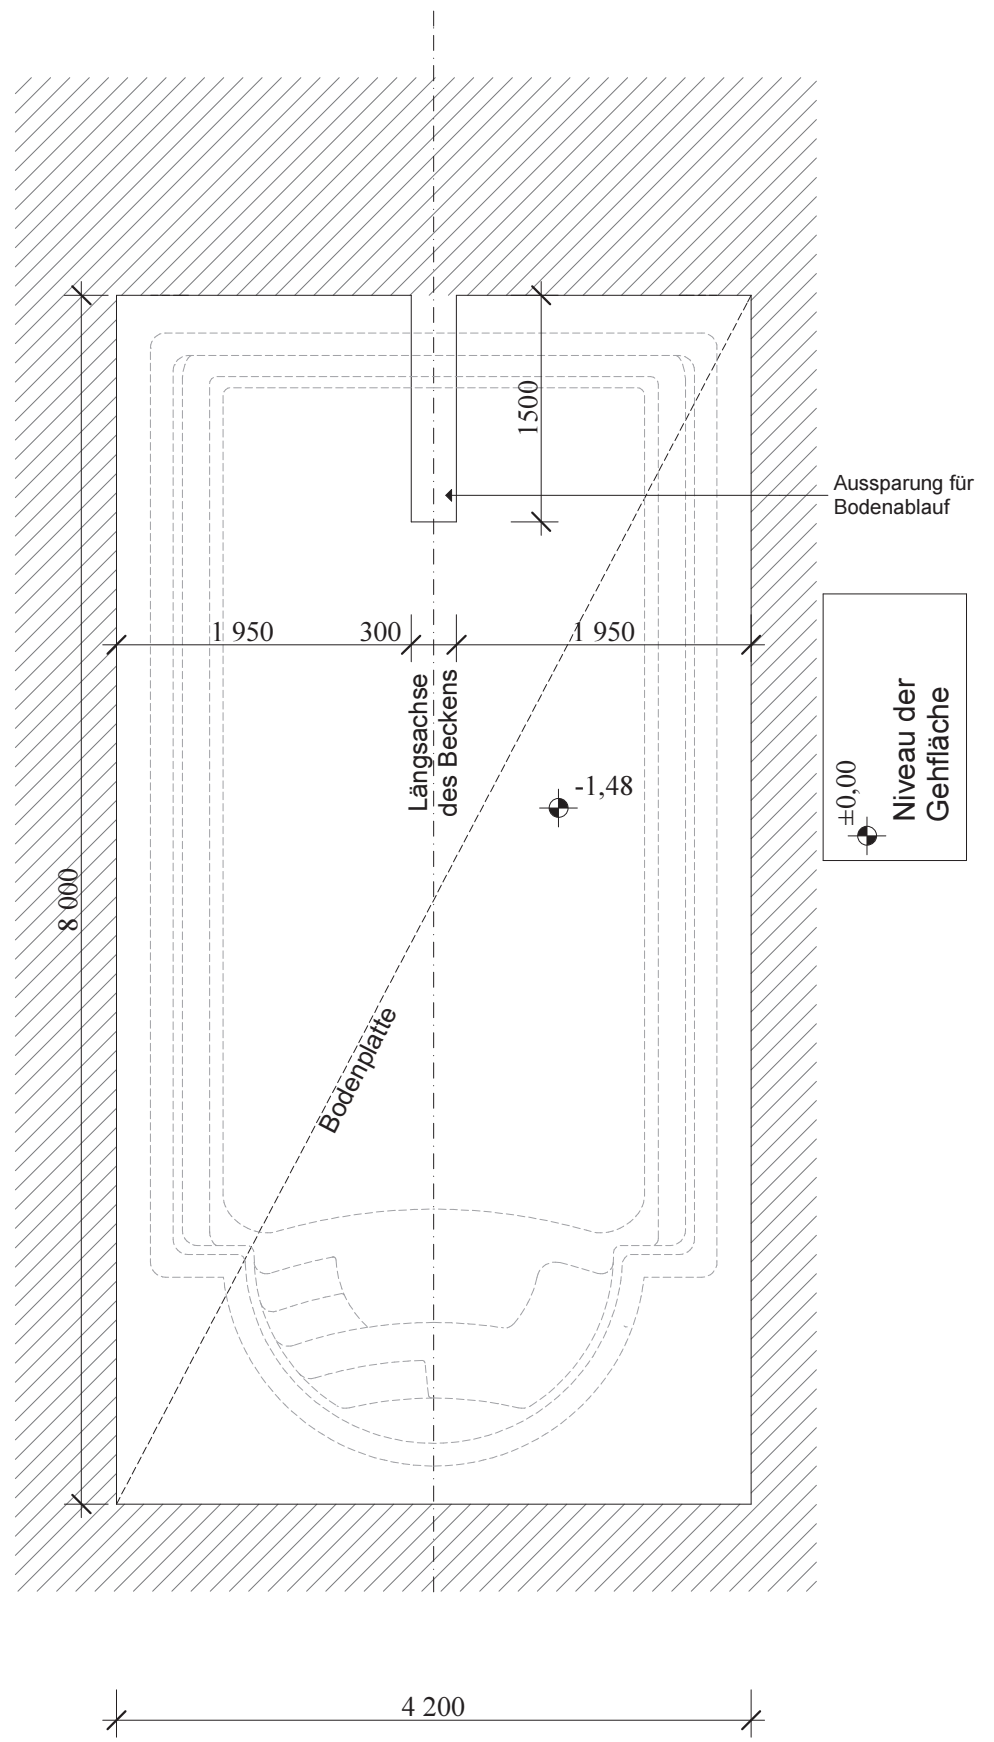

Niveau der Gehfläche