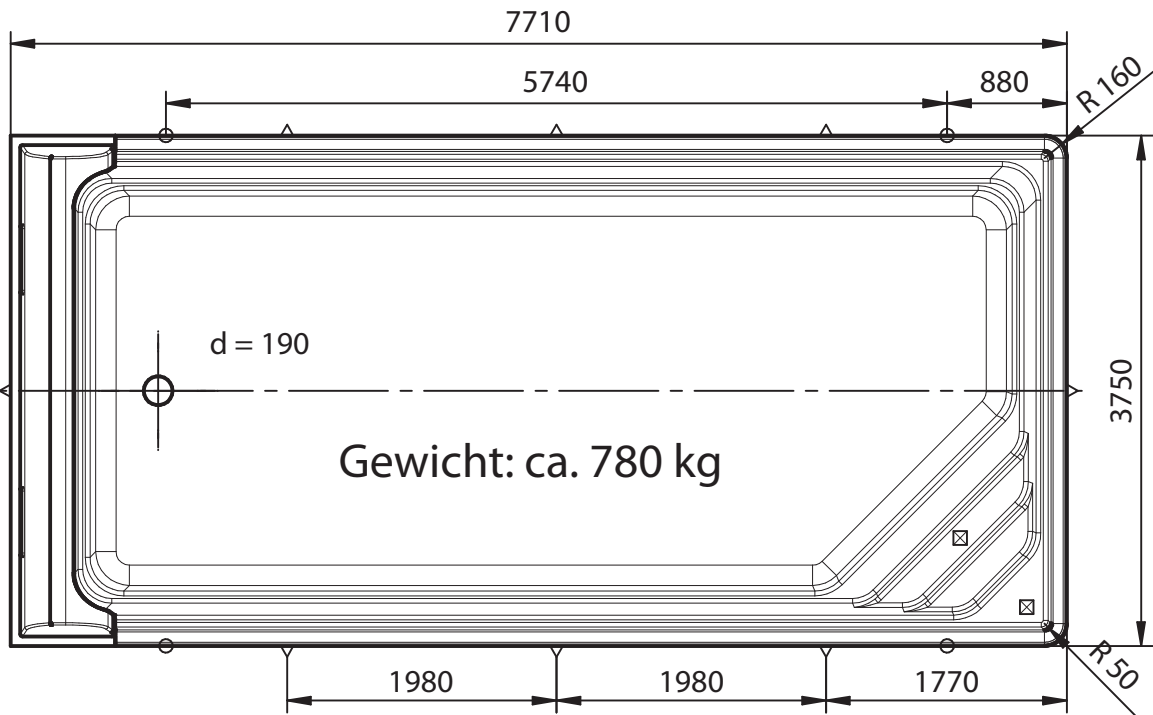

xxxxxxx

Ich bestelle das Becken

nautilus

Polyester Schwimmbecken

Angebotsnr.: N000/13

Komm.: xxxxxxx

AURORA 750C-R

OHNE MAßSTAB!

.....
Unterschrift, Stempel

versenkte
Rolloschacht!

- Hebeösen
- ⊗ Treppenstützen
- △ Seitenstützen

Farbe: **WEISS**
Sonderausstattung: **Vollisolation**
Ausschnitte: **KEINE**

Treppenstützen: **JA**
Seitenstützen: **JA**
Isolation: Boden:10 mm
Wand: 15 mm

Maßtoleranz: +/- 3 mm

Einbau: laut Nautilus Einbauanleitung