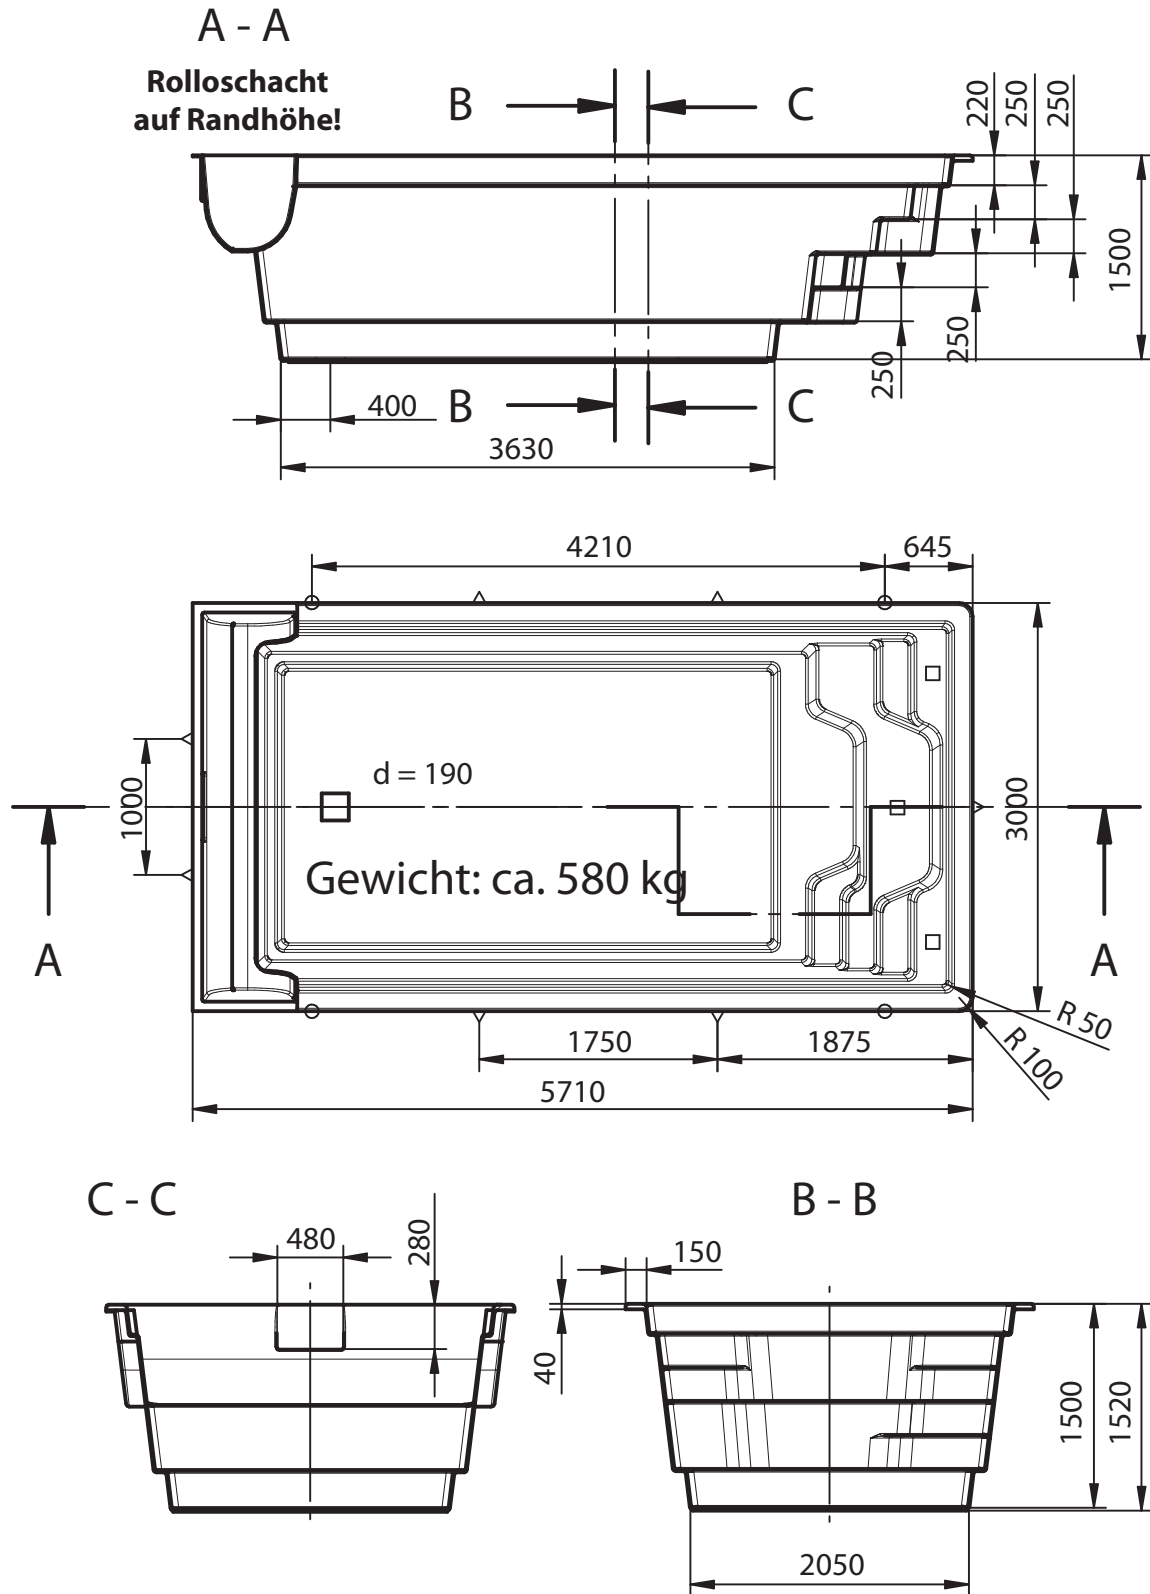

Angebotsnr.: N000/13

Komm.: xxxxxxxx

K. Schneeberger
Schwimmbad - Montage - Technik
www.schwimmbad1a.at

SOLARIS 550C-R

OHNE MAßSTAB!

.....
Unterschrift, Stempel

- Hebeösen
- ⊗ Treppenstützen
- △ Seitenstützen