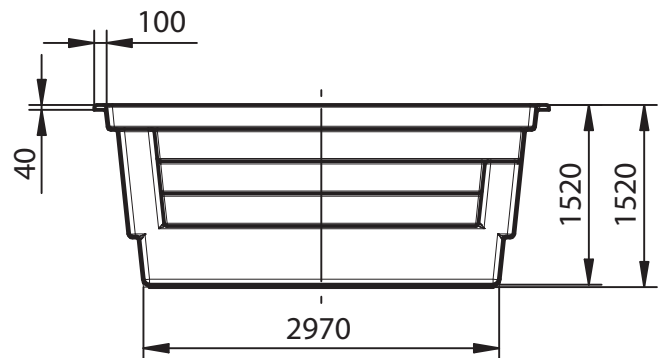

- Hebeösen
- ⊗ Treppenstützen
- △ Seitenstützen

Farbe: **WEISS**
Sonderausstattung: **Vollisolation**
Ausschnitte: **KEINE**

Treppenstützen: **JA**
Seitenstützen: **JA**
Isolation: Boden: 10 mm
Wand: 15 mm

Maßtoleranz: +/- 3 mm

Einbau: *laut Nautilus Einbauanleitung*