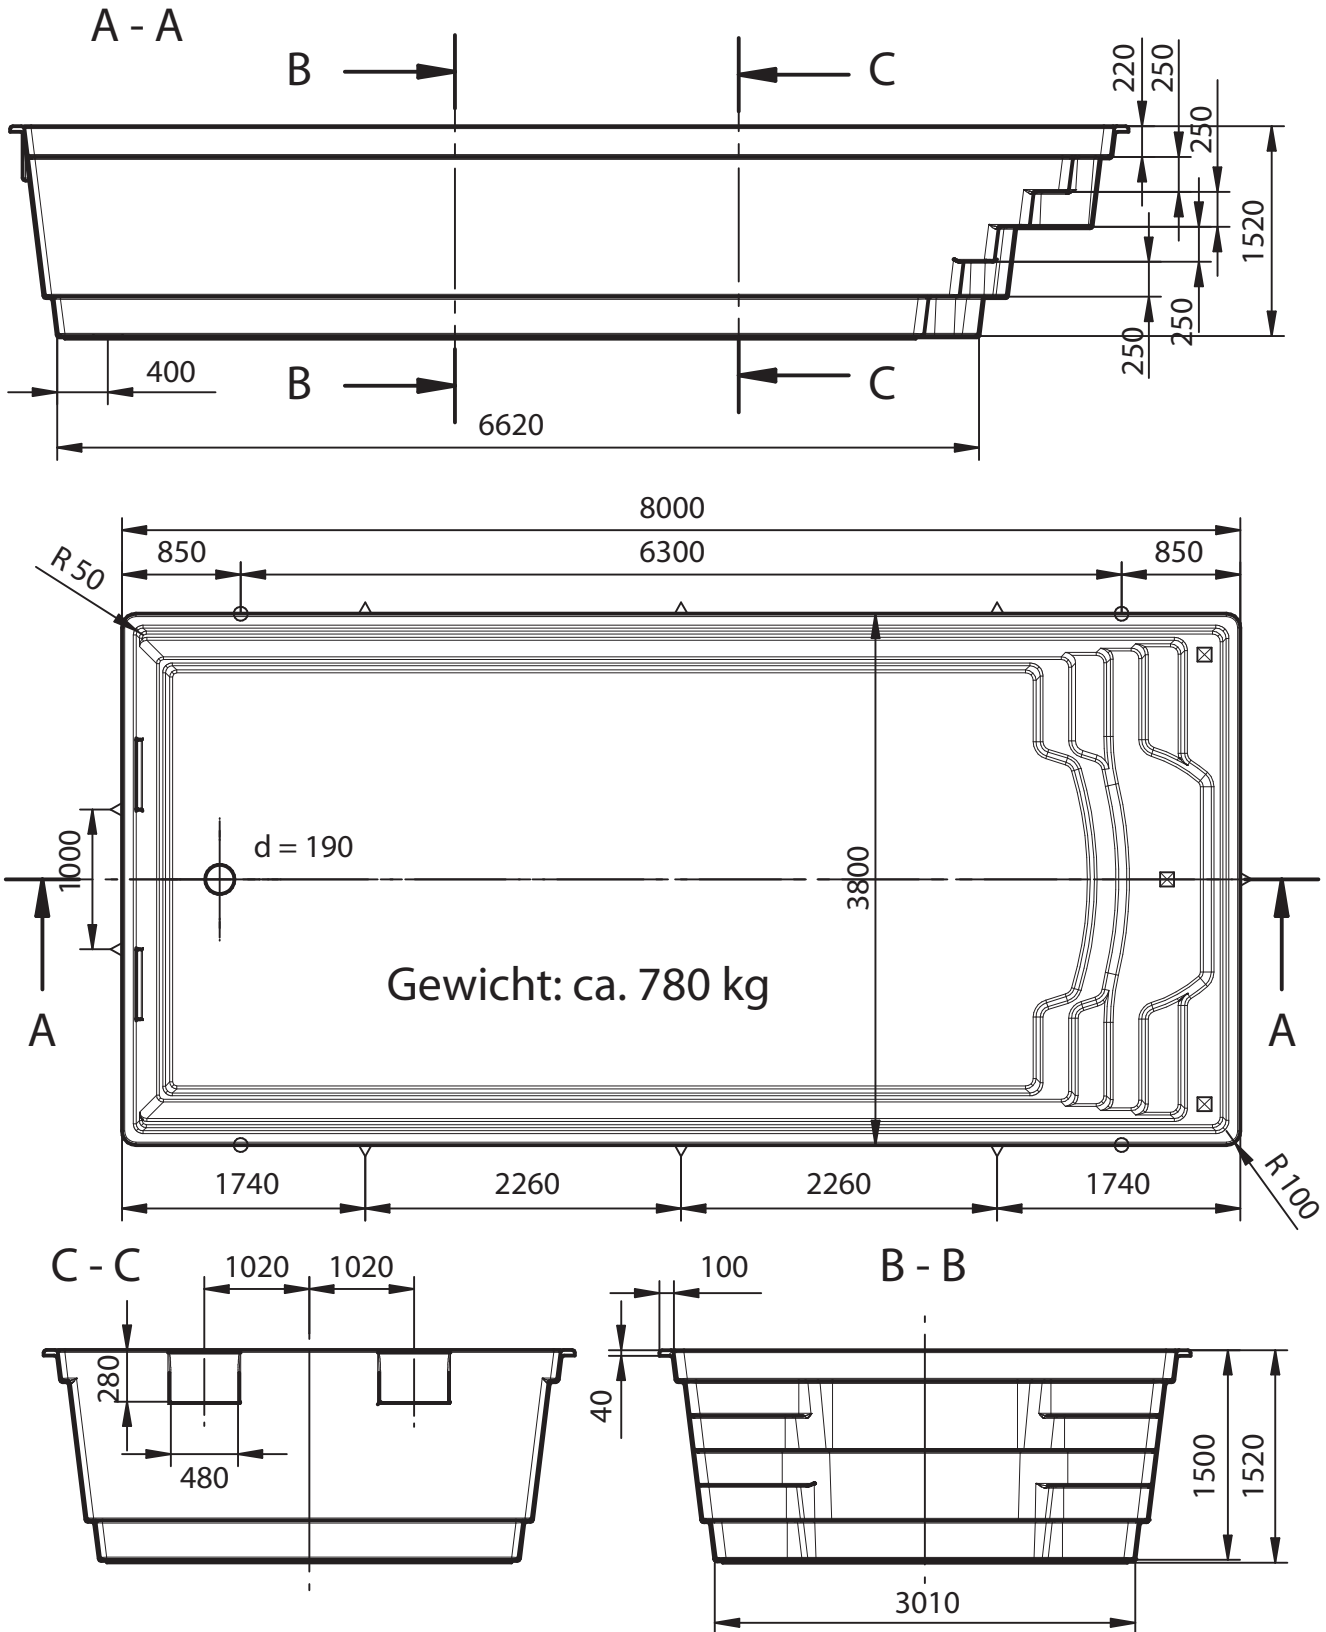

xxxxxxx

Ich bestelle das Becken

nautilus

Polyester Schwimmbecken

ERATO 800C

OHNE MAßSTAB!

Angebotsnr.: N000/13

Komm.: xxxxxxx

.....
Unterschrift, Stempel

- Hebeösen
- ⊗ Treppenstützen
- △ Seitenstützen

Farbe: **WEISS**
Sonderausstattung: **Vollisolation**
Ausschnitte: **KEINE**

Treppenstützen: **JA**
Seitenstützen: **JA**
Isolation: Boden: 10 mm
Wand: 15 mm

Maßtoleranz: +/- 3 mm

Einbau: laut Nautilus Einbauanleitung