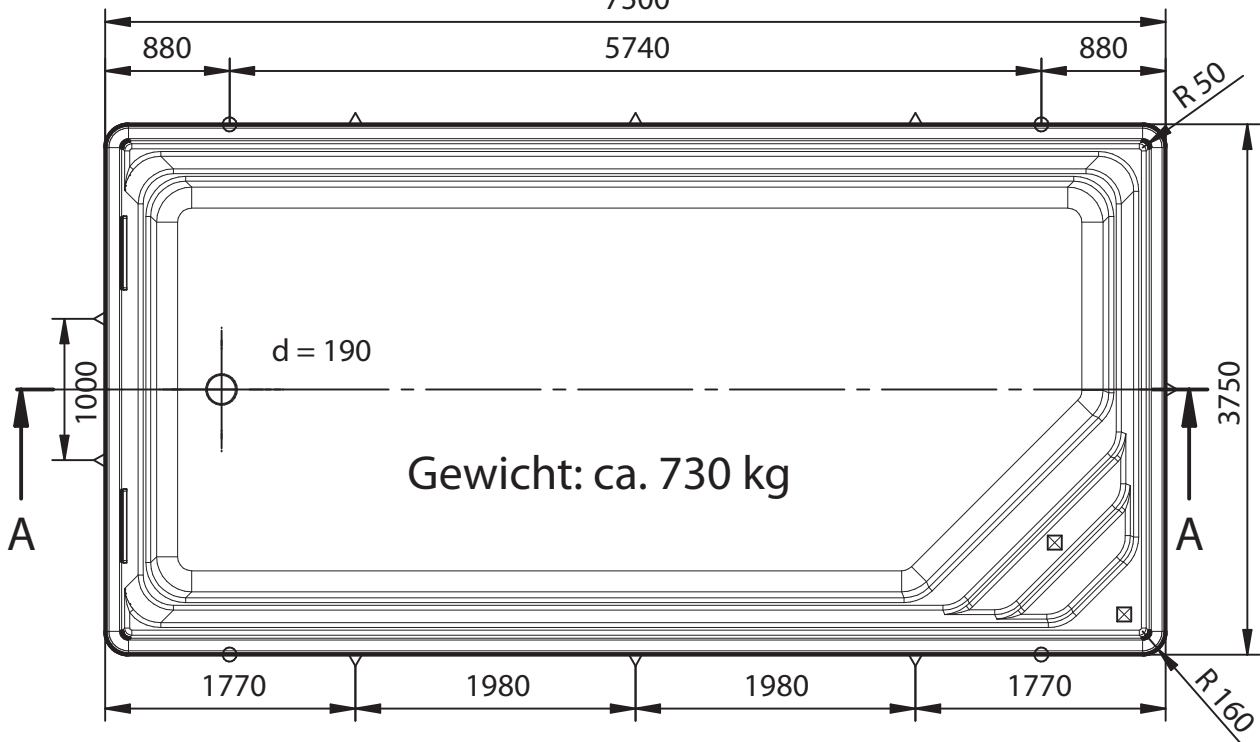

xxxxxxx

Ich bestelle das Becken

nautilus

Polyester Schwimmbecken

Angebotsnr.: N000/13

Komm.: xxxxxxx

AURORA 750C

OHNE MAßSTAB!

Unterschrift, Stempel

- Hebeösen
- ⊗ Treppenstützen
- △ Seitenstützen

Farbe: **WEISS**
Sonderausstattung: **Vollisolation**
Ausschnitte: **KEINE**

Treppenstützen: **JA**
Seitenstützen: **JA**
Isolation: Boden: 10 mm
Wand: 15 mm

Maßtoleranz: +/- 3 mm

Einbau: laut Nautilus Einbauanleitung