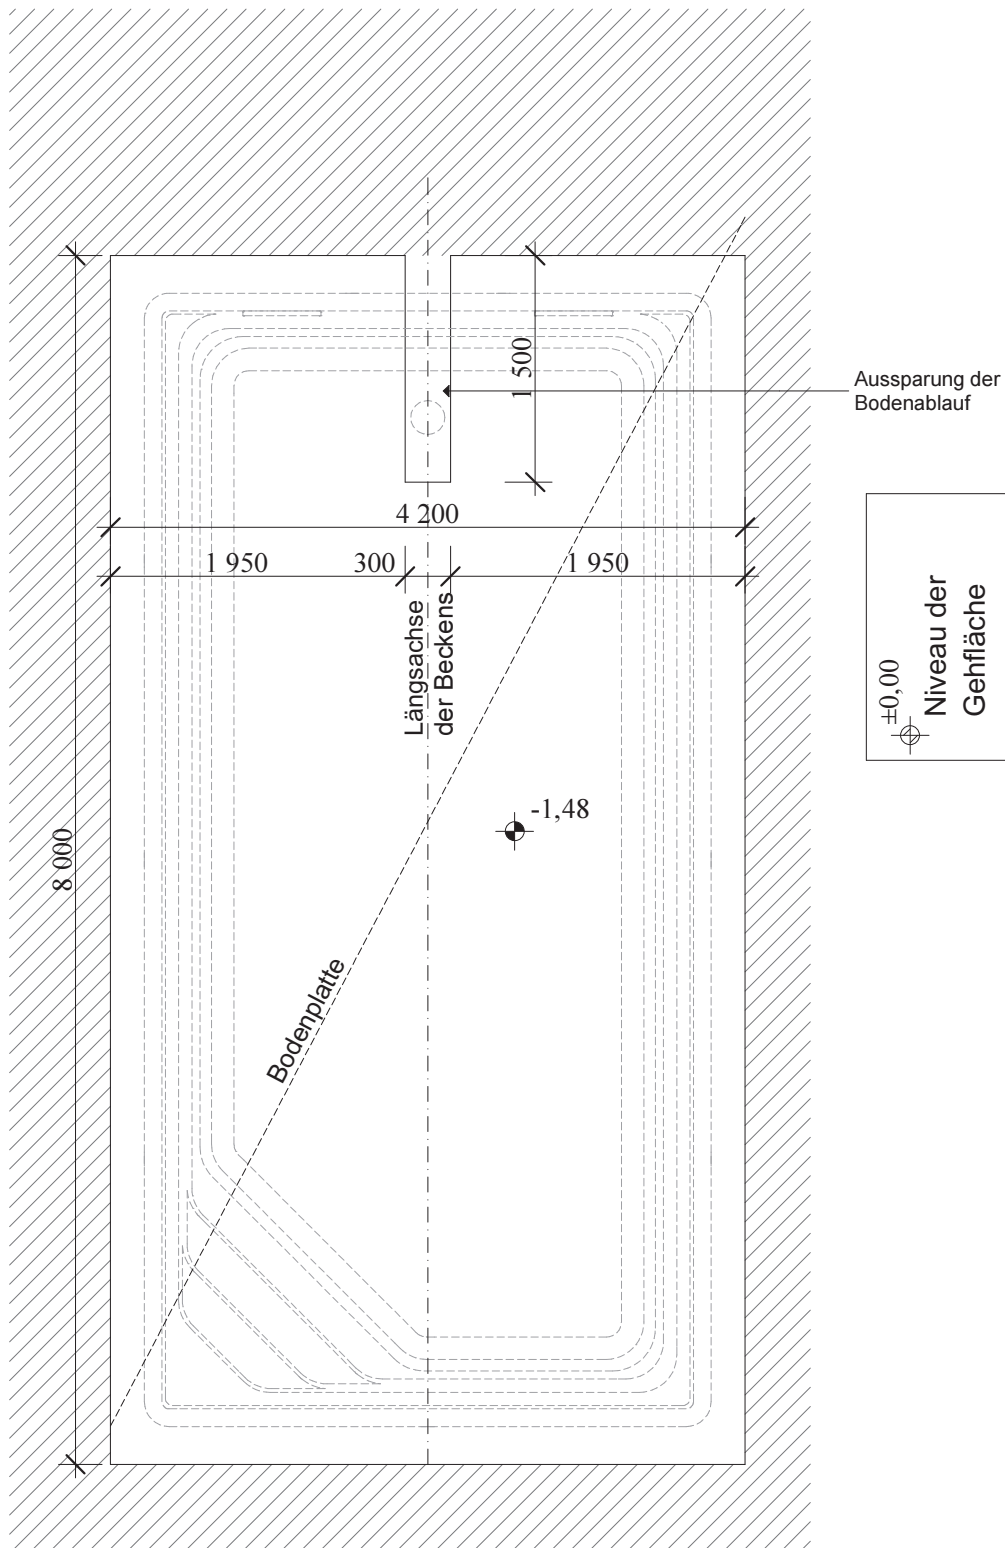

Treppenstützen: **JA**
 Seitenstützen: **JA**
Isolation: Boden:10 mm
Wand: 15 mm

Maßtoleranz: +/- 3 mm

Einbau: *laut Nautilus Einbauanleitung*

AURORA 750

Bodenplatte

M 1:50

Niveau der Gehfläche

xxxxxxx