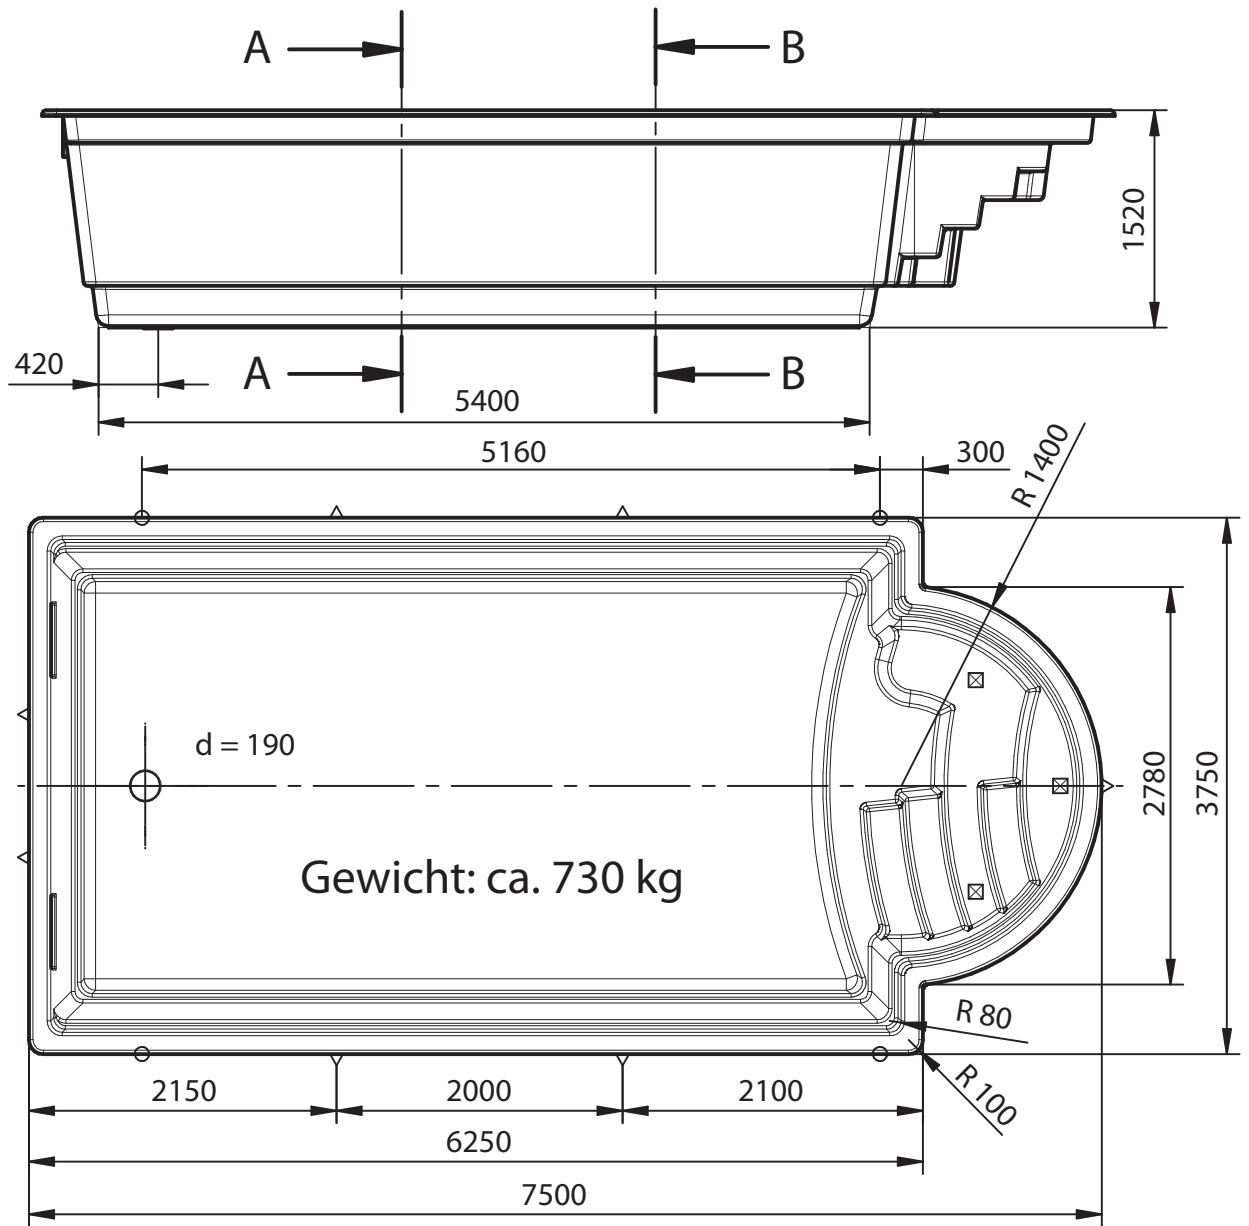

xxxxxxx

Ich bestelle das Becken

nautilus

Polyester Schwimmbecken

Angebotsnr.: N000/13

Komm.: xxxxxxx

AQUARIUS 750C

OHNE MAßSTAB!

.....
Unterschrift, Stempel

- Hebeösen
- ⊗ Treppenstützen
- △ Seitenstützen

Farbe: **WEISS**
Sonderausstattung: **Vollisolation**
Ausschnitte: **KEINE**

Treppenstützen: **JA**
Seitenstützen: **JA**
Isolation: Boden: 10 mm
Wand: 15 mm

Maßtoleranz: +/- 3 mm

Einbau: laut Nautilus Einbauanleitung