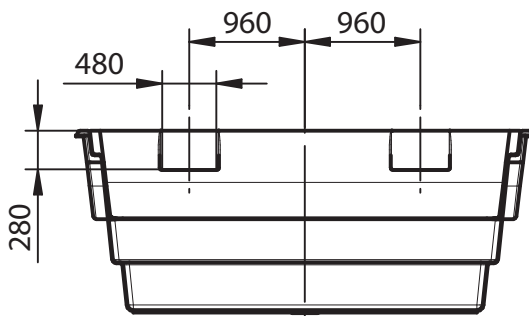

- Hebeösen
- ⊗ Treppenstützen
- △ Seitenstützen

Farbe: **WEISS**
Sonderausstattung: **Vollisolation**
Ausschnitte: **KEINE**

Treppenstützen: **JA**
Seitenstützen: **JA**
Isolation: Boden: 10 mm
Wand: 15 mm

Maßtoleranz: +/- 3 mm

Einbau: *laut Nautilus Einbauanleitung*