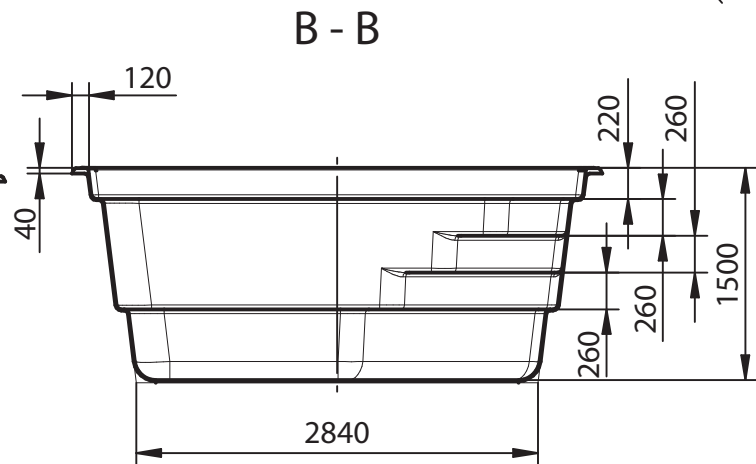

xxxxxxx

Ich bestelle das Becken

nautilus

Polyester Schwimmbecken

Angebotsnr.: N000/13

Komm.: xxxxxxx

AURORA 750C

OHNE MAßSTAB!

Unterschrift, Stempel

- Hebeösen
- ⊗ Treppenstützen
- △ Seitenstützen

Farbe: **WEISS**
Sonderausstattung: **Vollisolation**
Ausschnitte: **KEINE**

Treppenstützen: **JA**
Seitenstützen: **JA**
Isolation: Boden: 10 mm
Wand: 15 mm

Maßtoleranz: +/- 3 mm

Einbau: laut Nautilus Einbauanleitung