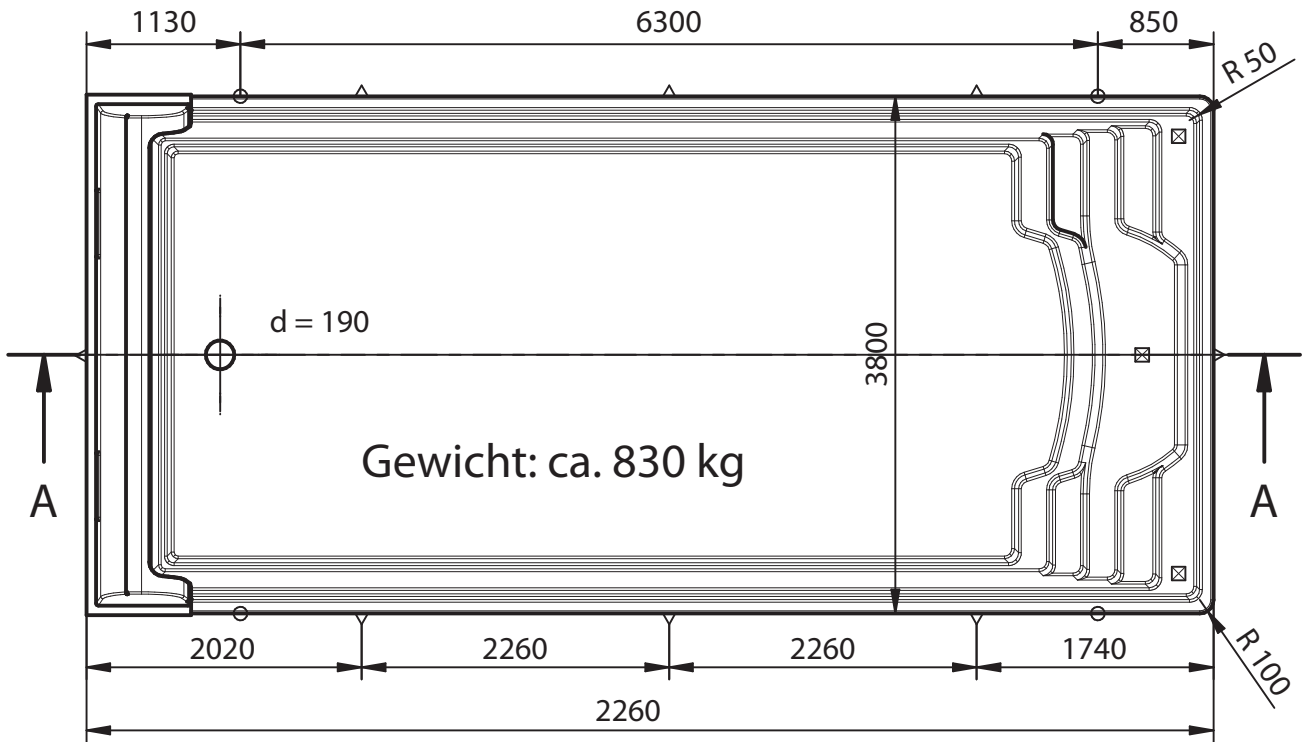

XXXXXXXX

Ich bestelle das Becken

nautilus

Polyester Schwimmbecken

Angebotsnr.: N000/13

Komm.: xxxxxxxx

K. Schneeberger
Schwimmbad - Montage - Technik
www.schwimmbad1a.at

ERATO 800C

OHNE MAßSTAB!

.....
Unterschrift, Stempel

A - A
versenkte
Rolloschacht!

B - B