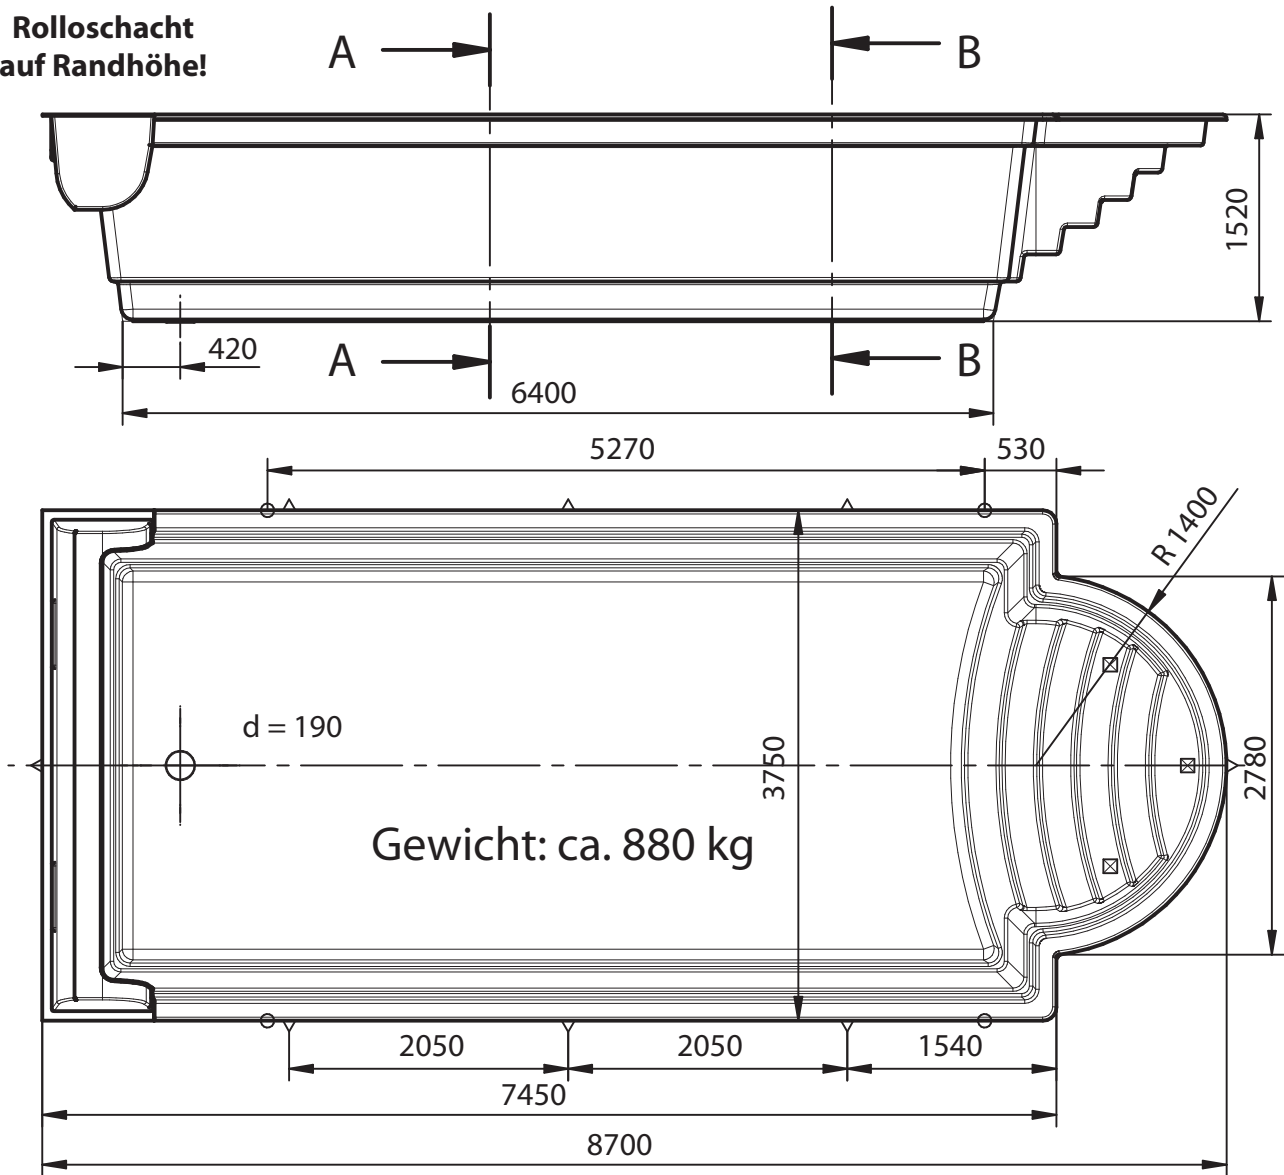

xxxxxxx

Ich bestelle das Becken

nautilus

Polyester Schwimmbecken

Angebotsnr.: N000/13

Komm.: xxxxxxx

KALIPSO 850C-R

OHNE MAßSTAB!

.....
Unterschrift, Stempel

**Rolloschacht
auf Randhöhe!**

- Hebeösen
- ⊗ Treppenstützen
- △ Seitenstützen

Farbe: **WEISS**
Sonderausstattung: **Vollisolation**
Ausschnitte: **KEINE**

Treppenstützen: **JA**
Seitenstützen: **JA**
Isolation: Boden: 10 mm
Wand: 15 mm

Maßtoleranz: +/- 3 mm

Einbau: *laut Nautilus Einbauanleitung*