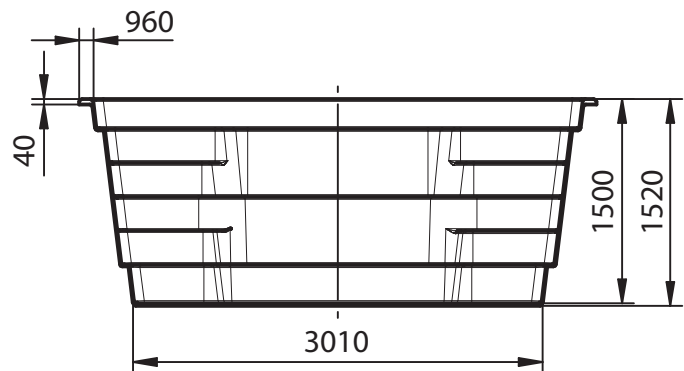

K. Schneeberger
Schwimmbad - Montage - Technik
www.schwimmbad1a.at

ERATO 800C

OHNE MAßSTAB!

.....
Unterschrift, Stempel

A - A
versenkte
Rolloschacht!

B - B

C - C

- Hebeösen
- ⊗ Treppenstützen
- △ Seitenstützen