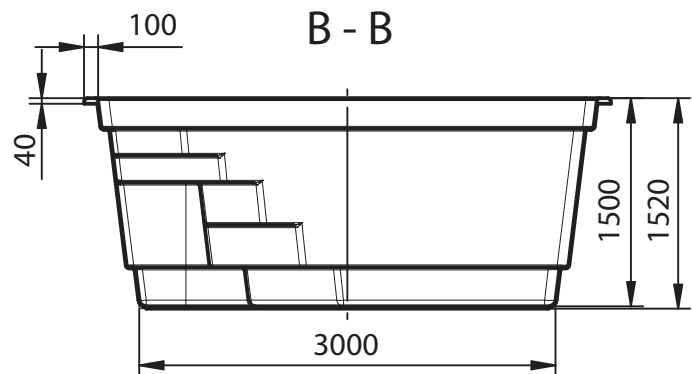

xxxxxxx

Ich bestelle das Becken

nautilus

Polyester Schwimmbecken

Angebotsnr.: N000/13

Komm.: xxxxxxx

K. Schneeberger
Schwimmbad - Montage - Technik
www.schwimmbad1a.at

ATLANTIS 650C

OHNE MAßSTAB!

.....
Unterschrift, Stempel

A - A

- Hebeösen
- ☒ Treppenstützen
- △ Seitenstützen

Farbe: **WEISS**
Sonderausstattung: **Vollisolation**
Ausschnitte: **KEINE**

Treppenstützen: **JA**
Seitenstützen: **JA**
Isolation: Boden: 10 mm
Wand: 15 mm

Maßtoleranz: +/- 3 mm

Einbau: laut Nautilus Einbauanleitung