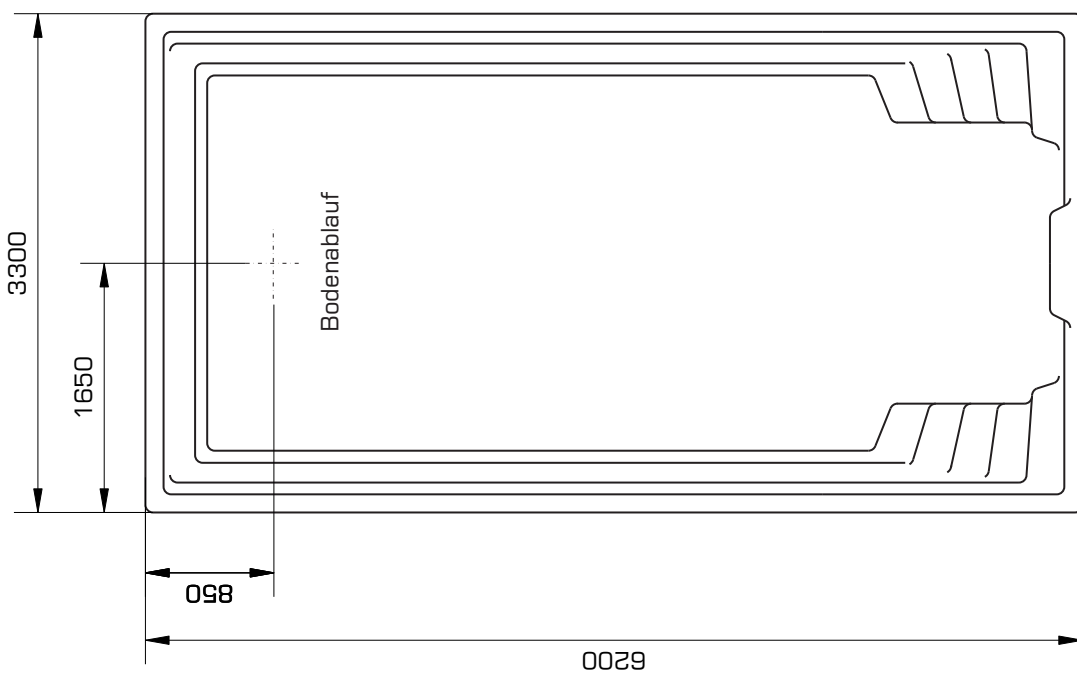

Treppenstützen: **JA**
 Seitenstützen: **JA**
Isolation: Boden:10 mm
Wand: 15 mm

Maßtoleranz: +/- 3 mm

Einbau: laut Nautilus Einbauanleitung

“OLYMPIA” - betonierte Bodenplatte

xxxxxxx

Ich bestelle das Becken