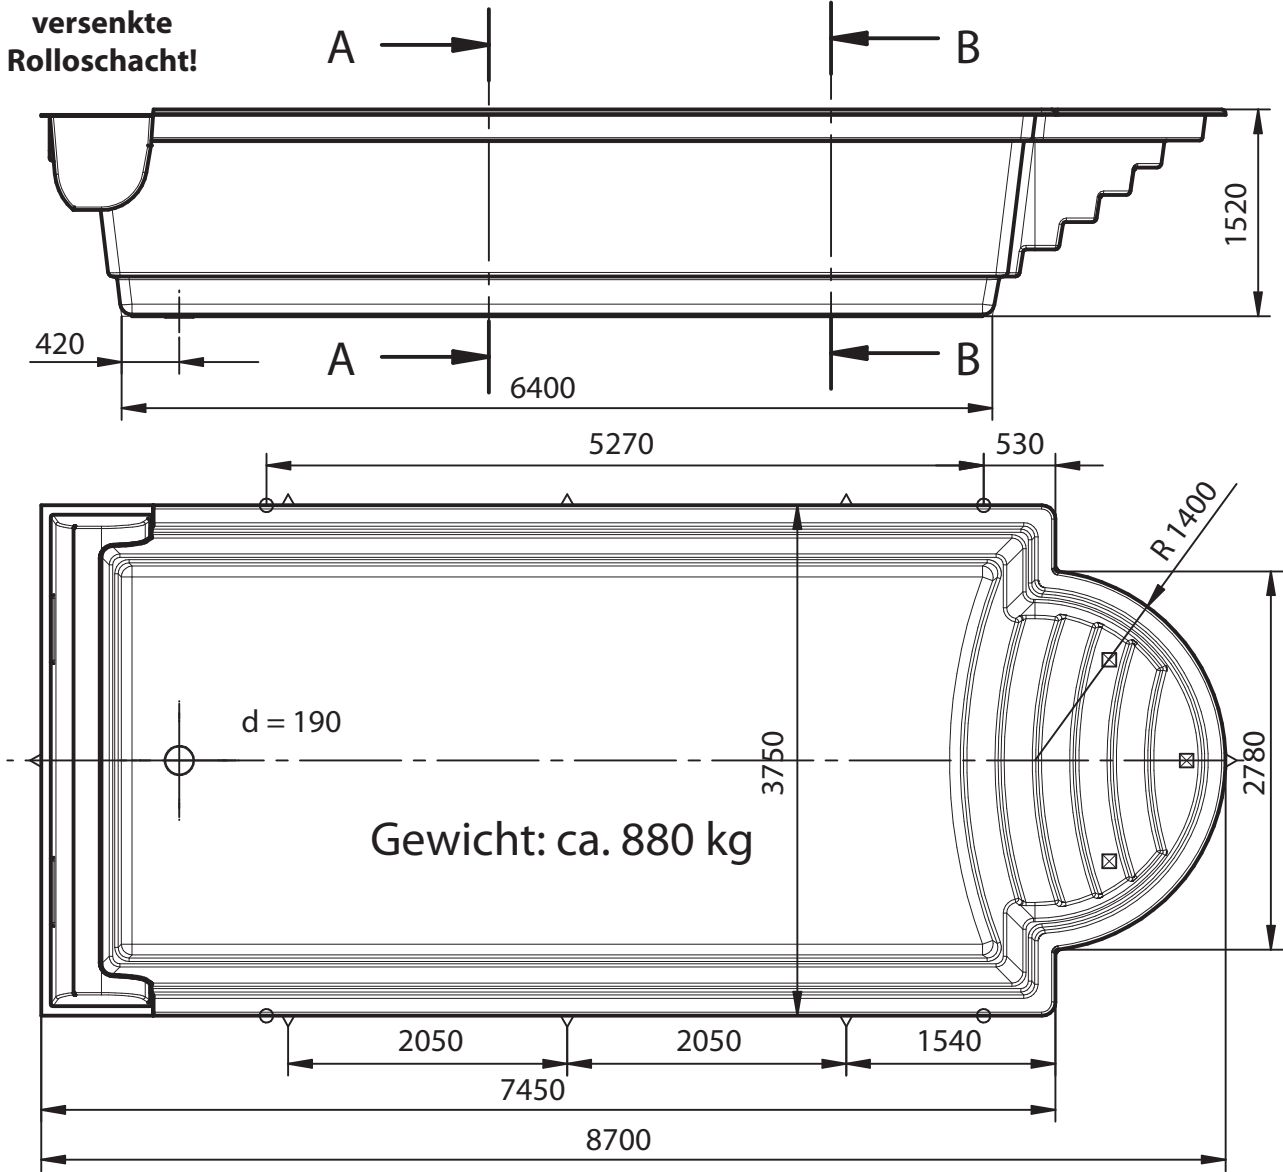

xxxxxxx

Ich bestelle das Becken

nautilus

Polyester Schwimmbecken

Angebotsnr.: N000/13

Komm.: xxxxxxx

KALIPSO 850C-R

OHNE MAßSTAB!

.....
Unterschrift, Stempel

versenkte
Rolloschacht!

- Hebeösen
- ⊠ Treppenstützen
- △ Seitenstützen

Farbe: **WEISS**
Sonderausstattung: **Vollisolation**
Ausschnitte: **KEINE**

Treppenstützen: **JA**
Seitenstützen: **JA**
Isolation: Boden: 10 mm
Wand: 15 mm

Maßtoleranz: +/- 3 mm

Einbau: laut Nautilus Einbauanleitung