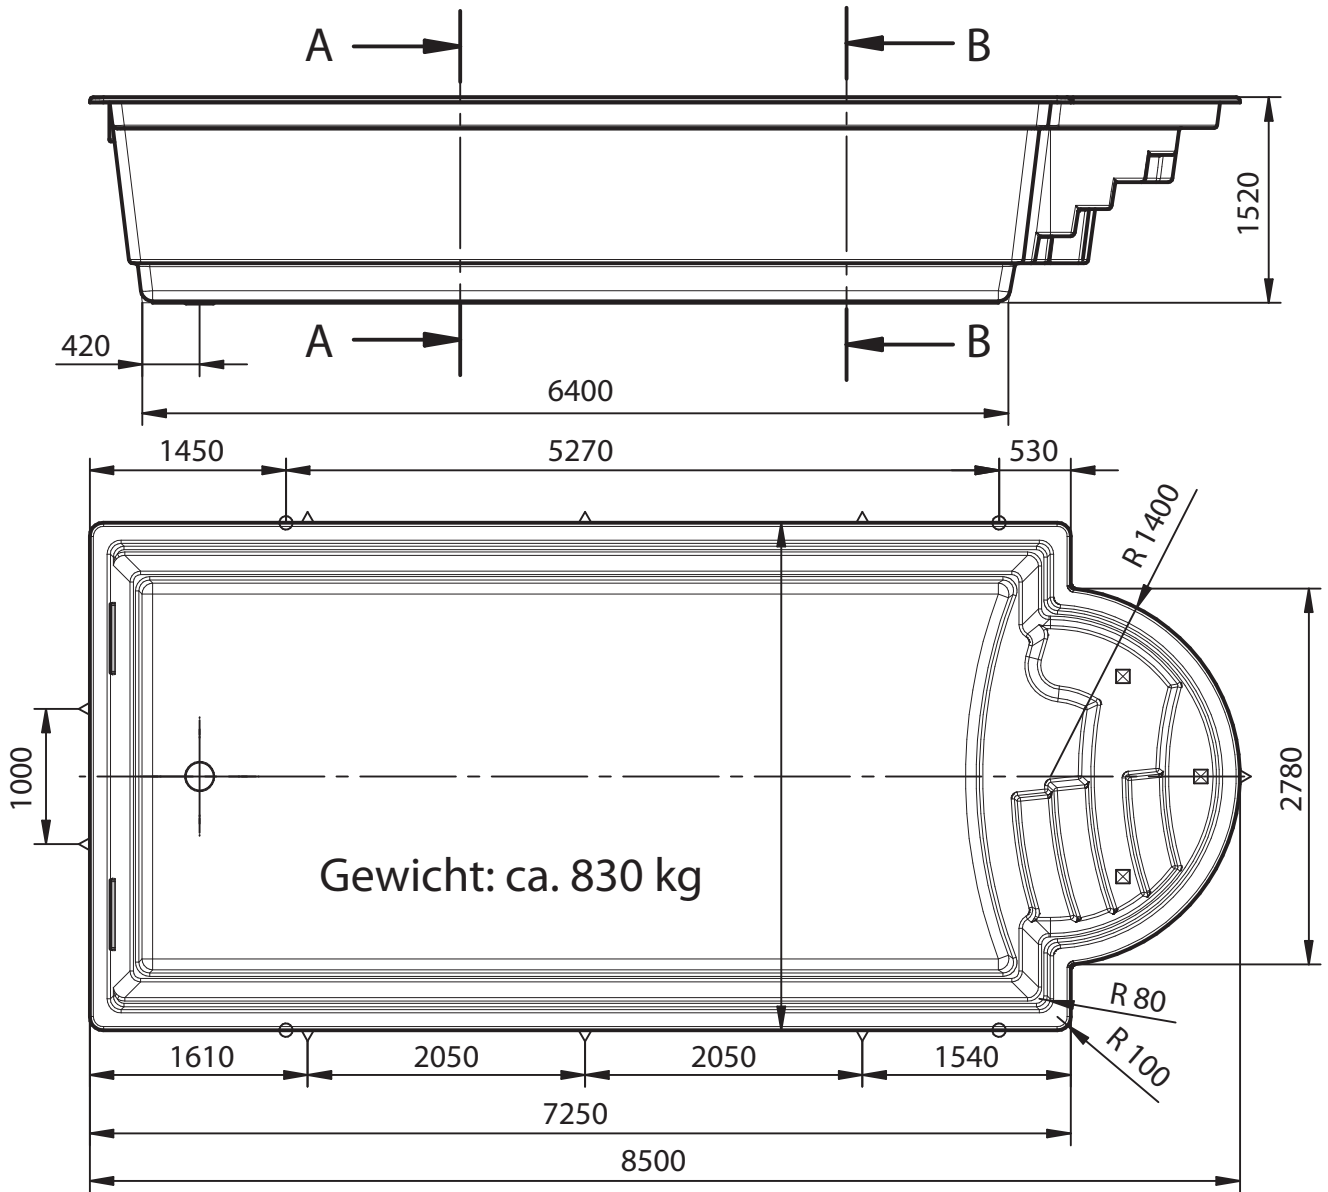

AQUARIUS 850C

OHNE MAßSTAB!

Angebotsnr.: N000/13

Komm.: xxxxxxx

K. Schneeberger
Schwimmbad - Montage - Technik
www.schwimmbad1a.at

.....
Unterschrift, Stempel

- Hebeösen
- ⊗ Treppenstützen
- △ Seitenstützen