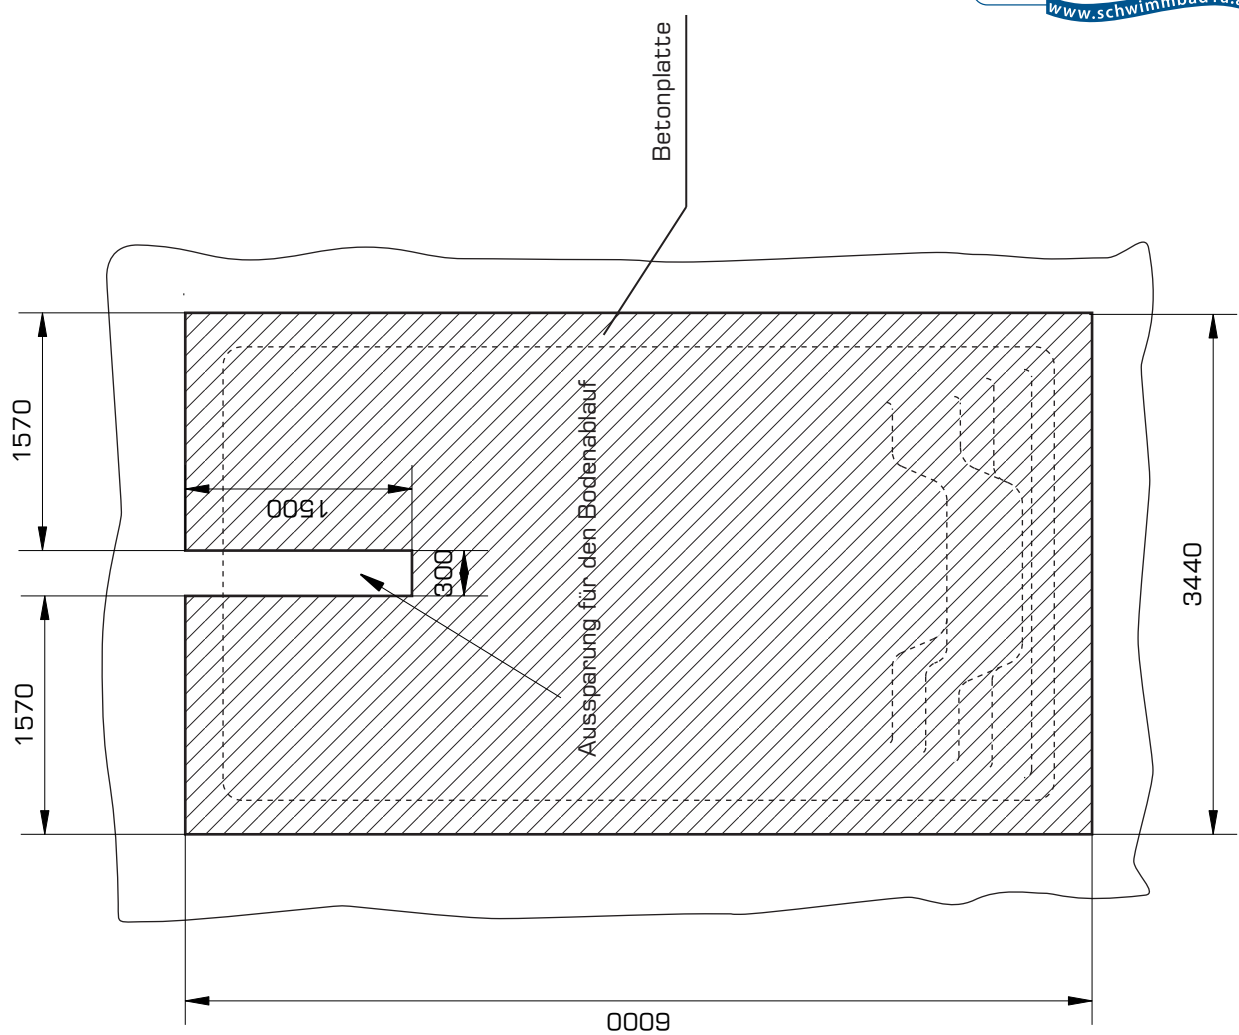

Angebotsnr.: N000/13

Komm.: xxxxxxxx

K. Schneeberger
Schwimmbad - Montage - Technik
www.schwimmbad1a.at

SOLARIS 550C-R

OHNE MAßSTAB!

.....
Unterschrift, Stempel

- Hebeösen
- ⊗ Treppenstützen
- △ Seitenstützen

Farbe: **WEISS**
 Sonderausstattung: **Vollisolation**
 Ausschnitte: **KEINE**

Treppenstützen: **JA**
 Seitenstützen: **JA**
Isolation: Boden: 10 mm
Wand: 15 mm

Maßtoleranz: +/- 3 mm

Einbau: laut Nautilus Einbauanleitung