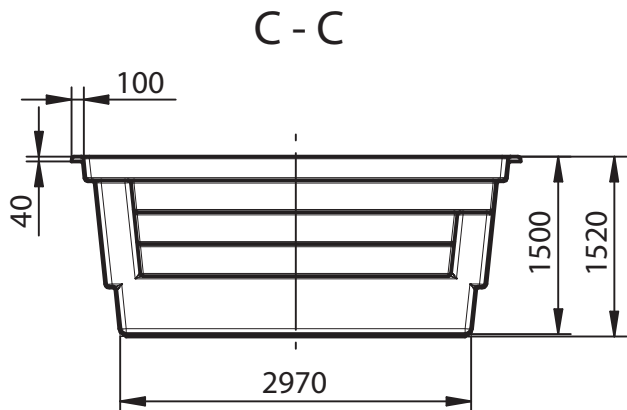

XXXXXXXX

Ich bestelle das Becken

nautilus

Polyester Schwimmbecken

Angebotsnr.: N000/13

Komm.: xxxxxxxx

K. Schneeberger
Schwimmbad - Montage - Technik
www.schwimmbad1a.at

APHRODITE 900C

OHNE MAßSTAB!

.....
Unterschrift, Stempel

- Hebeösen
- ⊗ Treppenstützen
- △ Seitenstützen

Farbe: **WEISS**
Sonderausstattung: **Vollisolation**
Ausschnitte: **KEINE**

Treppenstützen: **JA**
Seitenstützen: **JA**
Isolation: Boden: 10 mm
Wand: 15 mm

Maßtoleranz: +/- 3 mm

Einbau: *laut Nautilus Einbauanleitung*