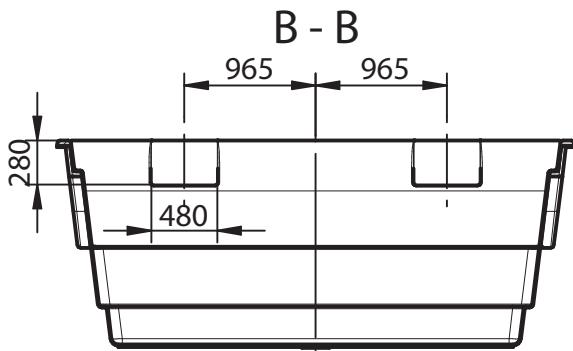

XXXXXXXX

Ich bestelle das Becken

nautilus

Polyester Schwimmbecken

Angebotsnr.: N000/13

Komm.: xxxxxxxx

ATLANTIS 650C-R

OHNE MAßSTAB!

Unterschrift, Stempel

A - A
Rolloschacht
auf Randhöhe!

- Hebeösen
- ⊠ Treppenstützen
- △ Seitenstützen

Farbe: **WEISS**
Sonderausstattung: **Vollisolation**
Ausschnitte: **KEINE**

Treppenstützen: **JA**
Seitenstützen: **JA**
Isolation: Boden:10 mm
Wand: 15 mm

Maßtoleranz: +/- 3 mm

Einbau: laut Nautilus Einbauanleitung