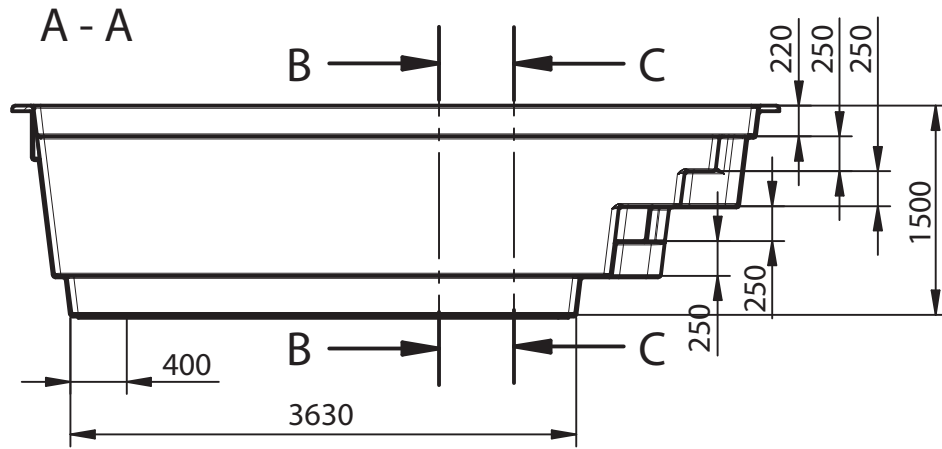

.....
Unterschrift, Stempel

- Hebeösen
- ⊗ Treppenstützen
- △ Seitenstützen

Farbe: **WEISS**
 Sonderausstattung: **Vollisolation**
 Ausschnitte: **KEINE**

Treppenstützen: **JA**
 Seitenstützen: **JA**
Isolation: Boden: 10 mm
Wand: 15 mm