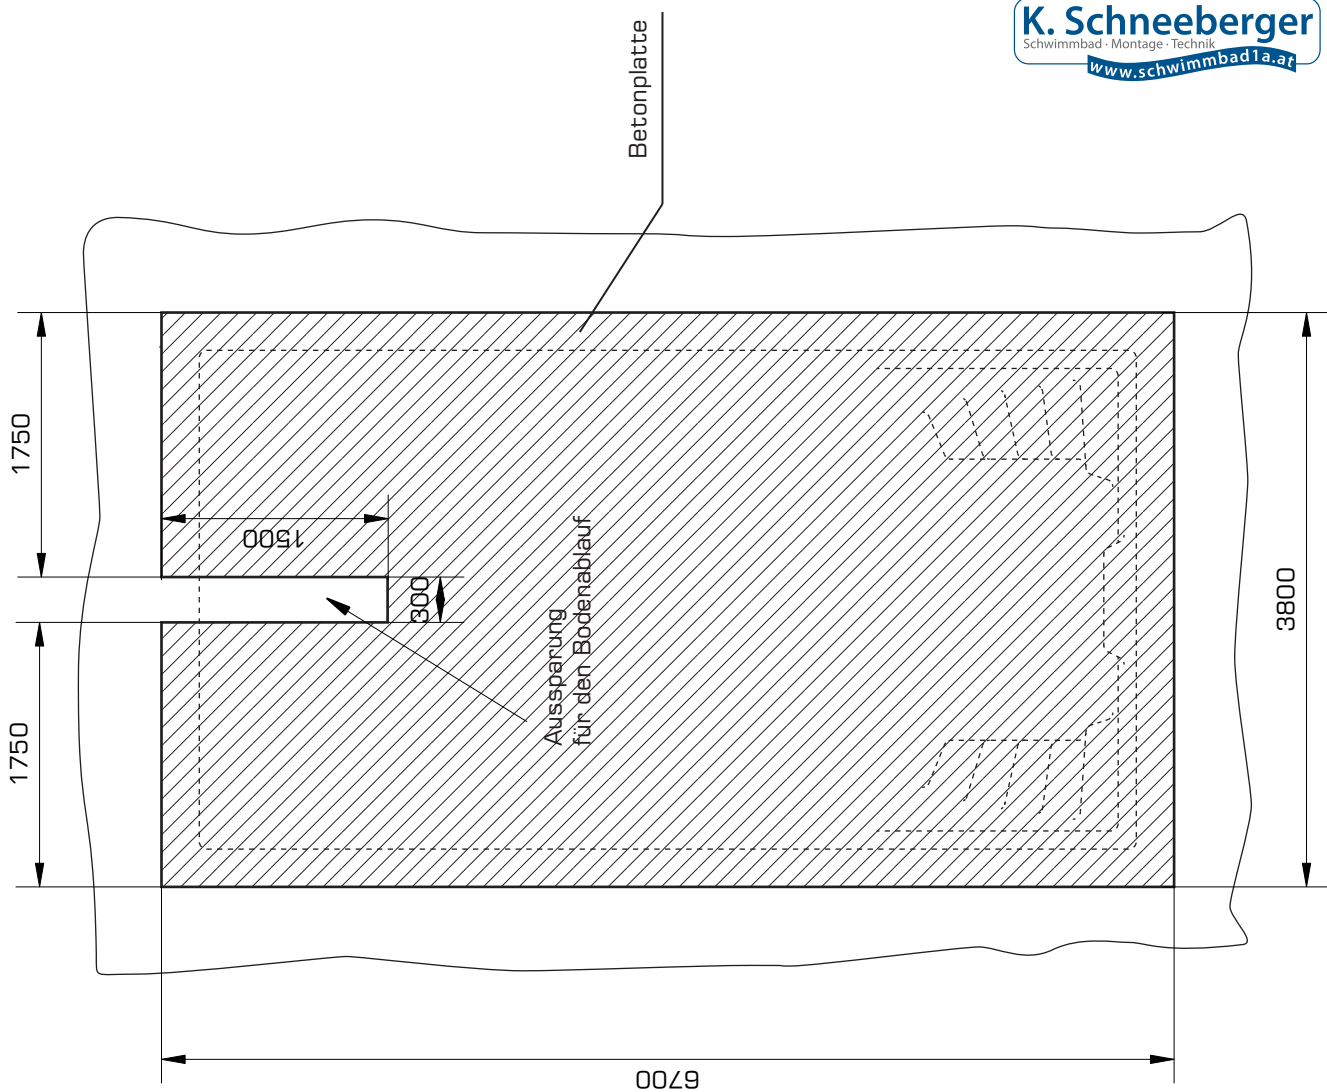

Angebotsnr.: N000/13

Komm.: xxxxxxxx

OLYMPIA 620C-R

OHNE MAßSTAB!

.....
Unterschrift, Stempel

- Hebeösen
- ⊗ Treppenstützen
- △ Seitenstützen

Farbe: **WEISS**
 Sonderausstattung: **Vollisolation**
 Ausschnitte: **KEINE**

Treppenstützen: **JA**
 Seitenstützen: **JA**
Isolation: Boden:10 mm
Wand: 15 mm

Maßtoleranz: +/- 3 mm

Einbau: laut Nautilus Einbauanleitung

“OLYMPIA” - betonierte Bodenplatte

xxxxxxx

Ich bestelle das Becken