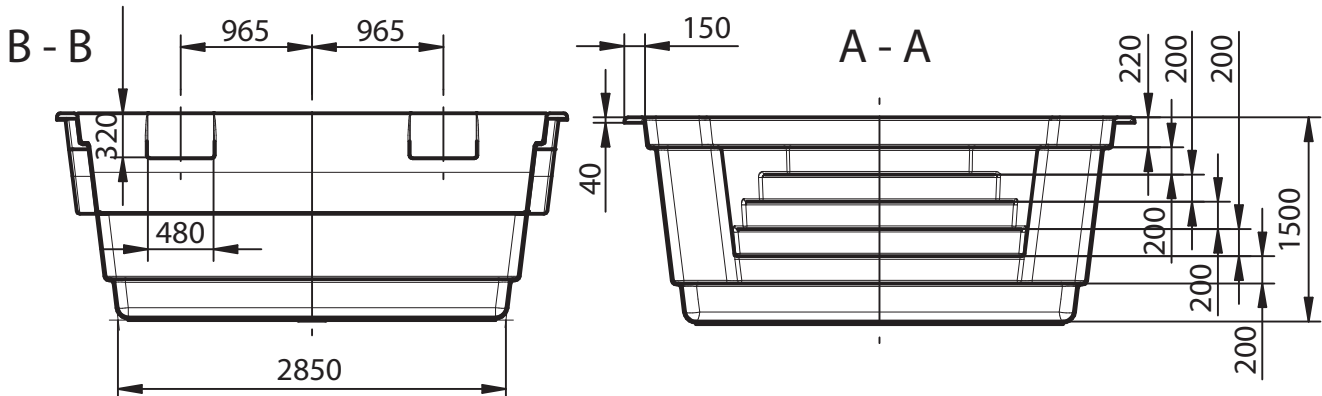

Angebotsnr.: N000/13

Komm.: xxxxxxx

KALIPSO 850C-R

OHNE MAßSTAB!

.....
Unterschrift, Stempel

**Rolloschacht
auf Randhöhe!**

- Hebeösen
- ⊗ Treppenstützen
- △ Seitenstützen

Farbe: **WEISS**
 Sonderausstattung: **Vollisolation**
 Ausschnitte: **KEINE**