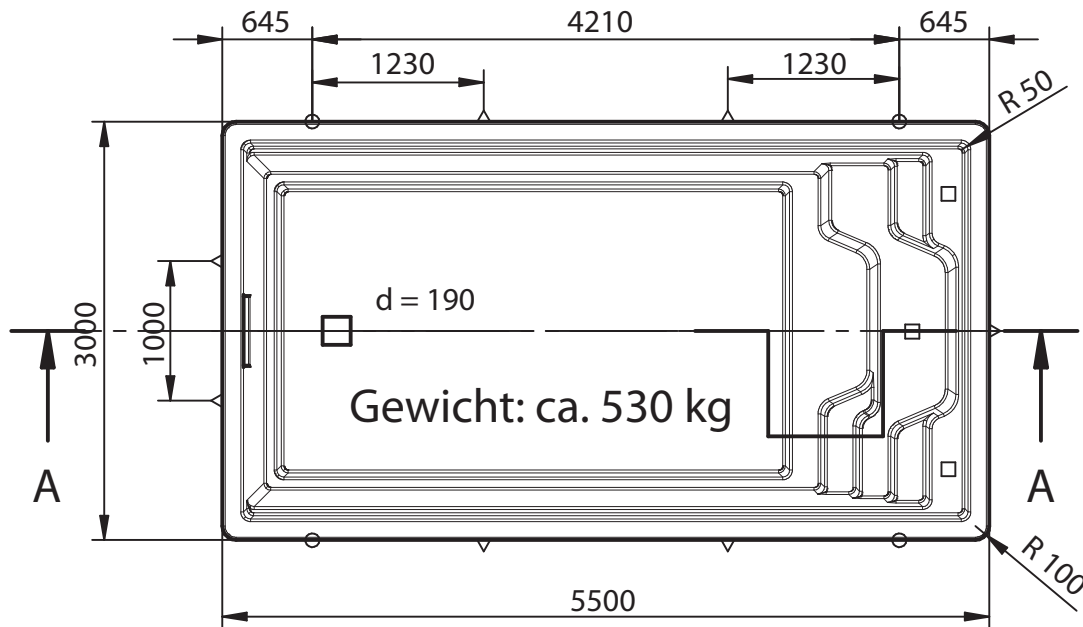

.....
Unterschrift, Stempel

- Hebeösen
- ⊗ Treppenstützen
- △ Seitenstützen

Farbe: **WEISS**
 Sonderausstattung: **Vollisolation**
 Ausschnitte: **KEINE**

Treppenstützen: **JA**
 Seitenstützen: **JA**
Isolation: Boden: 10 mm
Wand: 15 mm