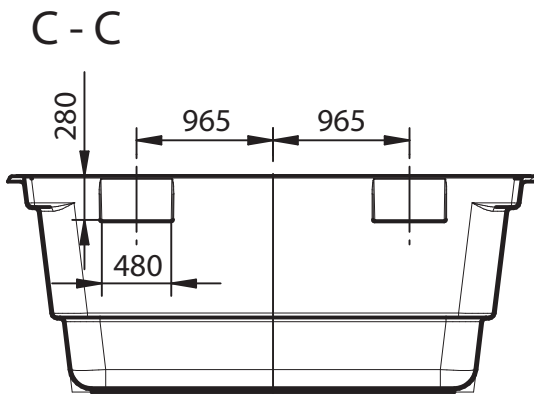

xxxxxxx

Ich bestelle das Becken

nautilus

Polyester Schwimmbecken

Angebotsnr.: N000/13

Komm.: xxxxxxx

AURORA 750C

OHNE MAßSTAB!

Unterschrift, Stempel

- Hebeösen
- ⊗ Treppenstützen
- △ Seitenstützen

Farbe: **WEISS**
Sonderausstattung: **Vollisolation**
Ausschnitte: **KEINE**

Treppenstützen: **JA**
Seitenstützen: **JA**
Isolation: Boden: 10 mm
Wand: 15 mm

Maßtoleranz: +/- 3 mm

Einbau: laut Nautilus Einbauanleitung