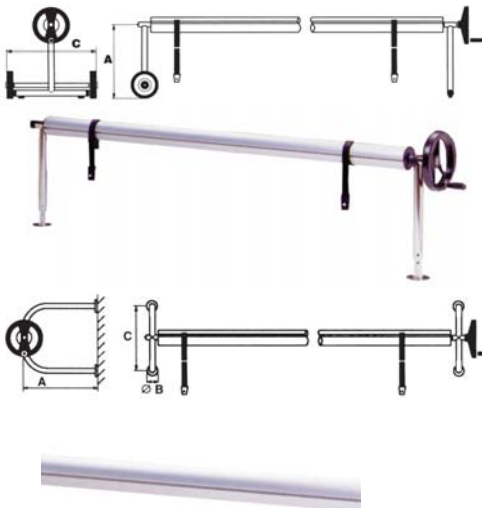

AUFROLLVORRICHTUNG - STANDARD I + II

- 19900 **Rauchglaskonsolen**
für Luftpolsterfolien bis max. 4,5 x 8
(ohne Welle)
- 19910 **Alu-Dreieckskonsolen**
für Luftpolsterfolien bis max. 5 x 10
(ohne Welle)
- 19920 **Alu-Welle 4,2 Lfm.** D 62 x 2,5
19921 **Alu-Welle 5,2 Lfm.** D 62 x 2,5
19931 **Klipse schwarz**

AUFROLLVORRICHTUNG - OLYMPIC

- 38054 **Konsolen PVC weiß**
(ACM 133) (ohne Welle)
- 38057 **Tele-Welle ausziehbar bis 5,5m Länge**
(ACM 133)

AUFROLLVORRICHTUNG - SITGES

- 04725 **Aufrollkonsolen mit Rädern**
500 - 800 mm Flanschmontage (ohne Welle)
(07628)
- 04726 **Aufrollkonsolen höhenverstellbar**
500 - 800 mm Flanschmontage (ohne Welle)
(07629)
- 04727 **Aufrollkonsolen gebogen, Wand- oder Bodenmontage**
mit Flanschmontage (ohne Welle)
(07630)
- 04728 **Welle D 100 mm, Länge: 4,5 m, für Keder 8 mm**
(07622)
- 04729 **Welle D 100 mm, Länge: 5,5 m, für Keder 8 mm**
(07623)