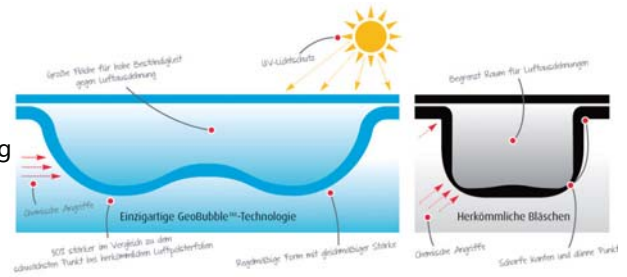

SOLARABDECKUNG -

€ **Gruppe B**
exkl. MWSt.

Vorteile bei Verwendung der GeoBubble™ - Solarfolien gegenüber herkömmlichen Luftpolsterfolien:

- Resistenter gegenüber chemischen Einflüssen und UV-Strahlung
- Wasserverdunstung wird bis zu 98% und mehr verhindert
- Die zu erwartende Lebensdauer beträgt 6 Jahre und mehr