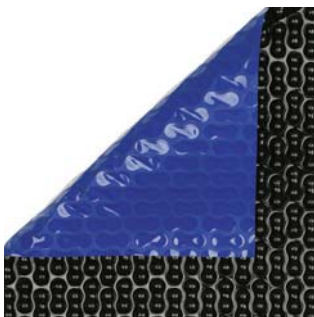

SOLARABDECKUNG -

€ **Gruppe B**
exkl. MWSt.

Vorteile bei Verwendung der GeoBubble™ - Solarfolien gegenüber herkömmlichen Luftpolsterfolien:

- Resistenter gegenüber chemischen Einflüssen und UV-Strahlung
- Wasserverdunstung wird bis zu 98% und mehr verhindert
- Die zu erwartende Lebensdauer beträgt 6 Jahre und mehr

396001 **GeoBubble™ Solarfolie - Standard blau**
Solarabdeckung 500my,
rechteckiger Zuschnitt nach Maß.
(M322093AF)

per m²

396002 **GeoBubble™ Solarfolie - Energy**
Solarabdeckung 400my,
Oberseite blau, Unterseite schwarz,
rechteckiger Zuschnitt nach Maß.
(M322094AF)