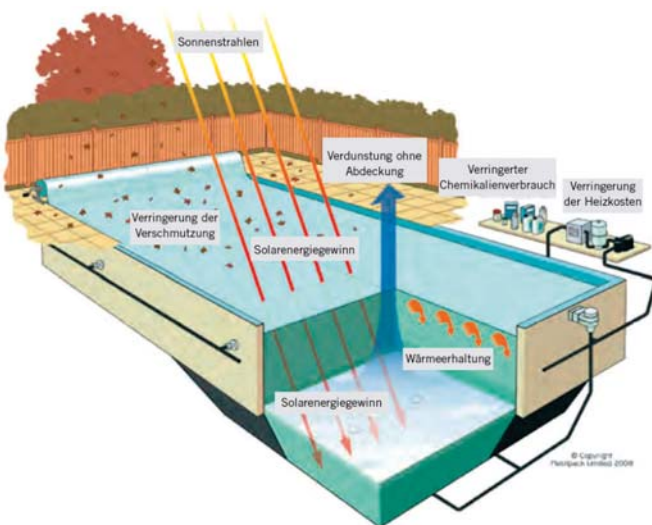

396002 **GeoBubble™ Solarfolie - Energy**
Solarabdeckung 400my,
Oberseite blau, Unterseite schwarz,
rechteckiger Zuschnitt nach Maß.
(M322094AF)

per m²

Achtung: Bei Bestellung bitte angeben ob die Folie mit Umschlag für Zugstange benötigt wird.

39655 **Hohlsaum/Umschlag für Zugstange**