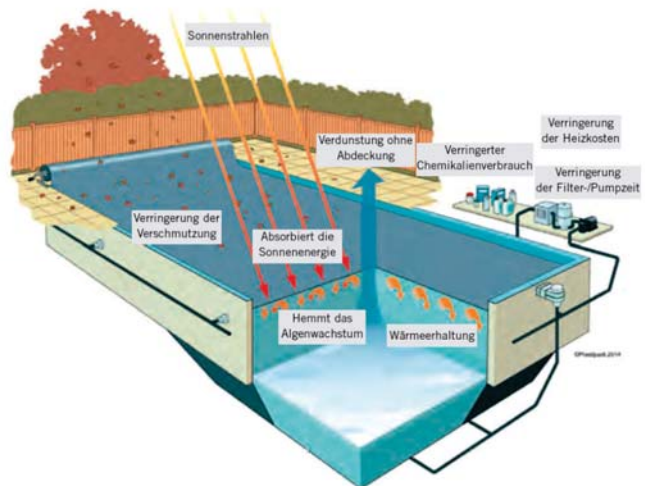

396002 **GeoBubble™ Solarfolie - Energy**
Solarabdeckung 400my,
Oberseite blau, Unterseite schwarz,
rechteckiger Zuschnitt nach Maß.
(M322094AF)

per m²

Achtung: Bei Bestellung bitte angeben ob die Folie mit Umschlag für Zugstange benötigt wird.

39655 **Hohlsaum/Umschlag für Zugstange**