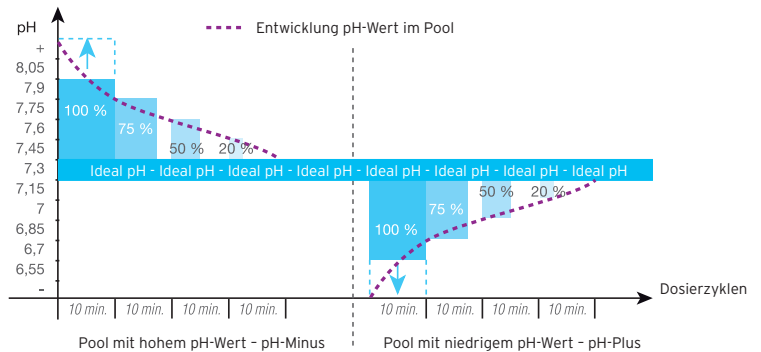

Wählen Sie die richtige Wasserpflege

pH EXPERT

In einem Swimmingpool hängt die Wasserqualität sehr vom optimalen pH-Wert (7,2 bis 7,4) ab. Ein korrekter und stabiler pH-Wert ist für die effiziente Wirkung der Desinfektion (vor allem Chlor) und für den Komfort der Badenden entscheidend.

Die pH Expert-Regulierung verfügt über eine proportionale Dosiertechnologie um den eingestellten pH-Wert automatisch aufrecht zu erhalten. Aufgrund der Differenz zwischen gemessenem und optimalem (eingestellten) pH-Wert werden die Dosierzyklen automatisch für ein perfektes Wassergleichgewicht angepasst.

Ergebnis: angenehmes, hygienisches Poolwasser unabhängig davon, welche Desinfektion Sie verwenden.

Für alle Einbau-
becken bis zu
150 m³.

Kompaktibel mit
allen Arten der
Wasserdesinfektion

Sichere, genaue Dosierung

pH Expert verfügt über die Auto-Adaptive Dosierstechnologie (AAD) um ein ideales Wassergleichgewicht in Ihrem Pool zu schaffen, 100% automatisch.

Durch die Verwendung einer exklusiven Sauglanze ist die Dosierung des pH-Korrekturmittels völlig sicher.

Exklusive, automatisch regulierte Dosierung