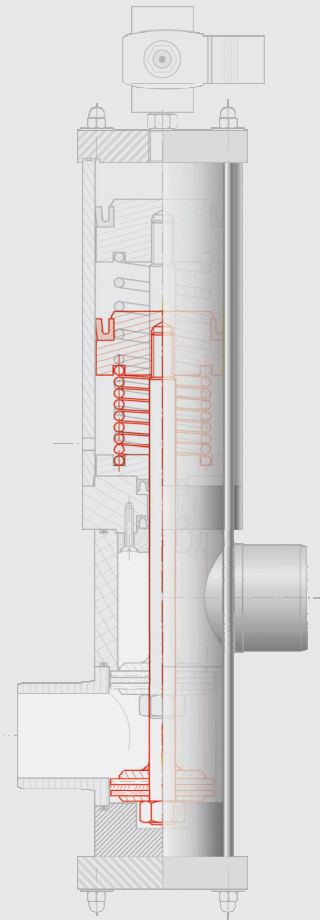

## 2-Wege Ventil

Automatisches  
Absperrventil für:

- Rinnenreinigung
- Schwimmbadentleerung

## Montage A Anschluss bei automatischer Rinnenreinigung

### Montage A

Die Wassersäule darf max. 3 m betragen, ansonsten wird das Ventil undicht.

Beim Öffnen des 2-Wege-Ventils können Blätter und Schmutzteile das Ventil nicht blockieren.

Ohne Strom – Ventil geschlossen

## Montage B Anschluss bei automatischer Schwimmbadentleerung