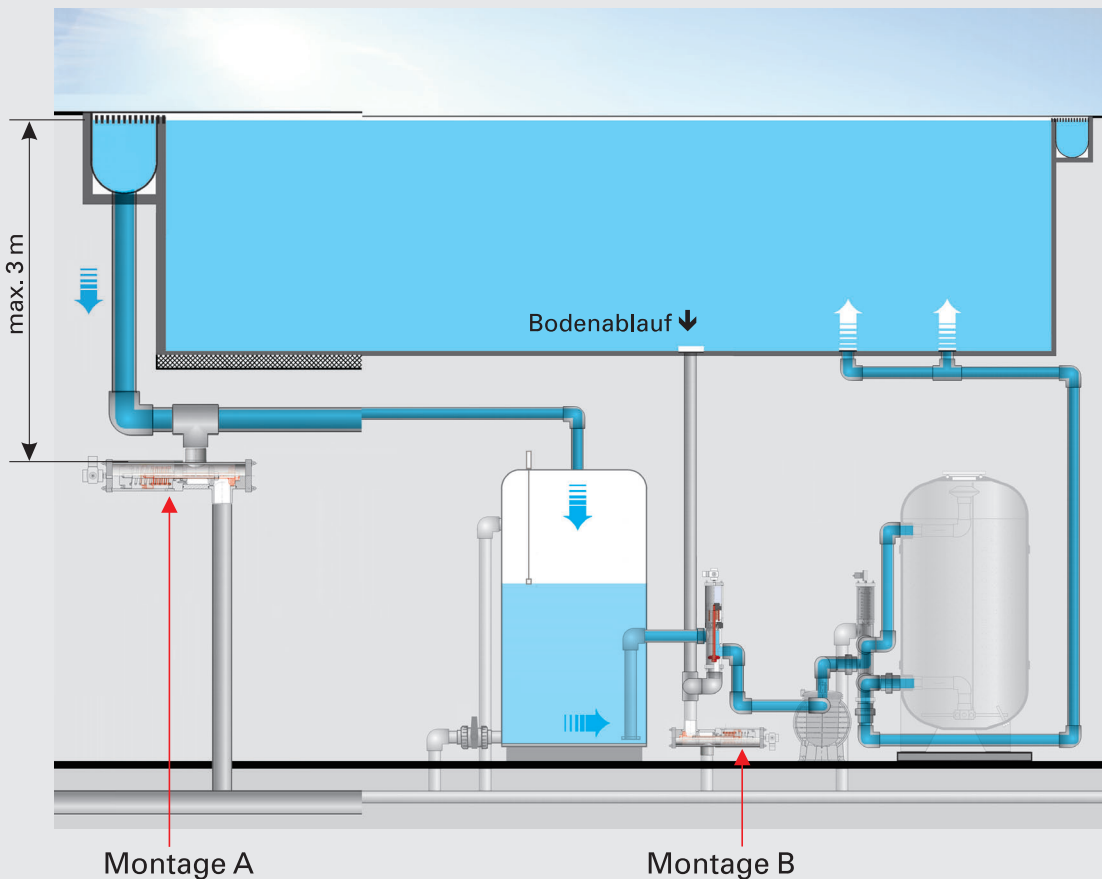

## 2-Wege Ventil

Automatisches  
Absperrventil für:

- Rinnenreinigung
- Schwimmbadentleerung

## Montage A Anschluss bei automatischer Rinnenreinigung

### Montage A

Die Wassersäule darf max. 3 m betragen, ansonsten wird das Ventil undicht.

Beim Öffnen des 2-Wege-Ventils können Blätter und Schmutzteile das Ventil nicht blockieren.

Ohne Strom – Ventil geschlossen

## Montage B Anschluss bei automatischer Schwimmbadentleerung