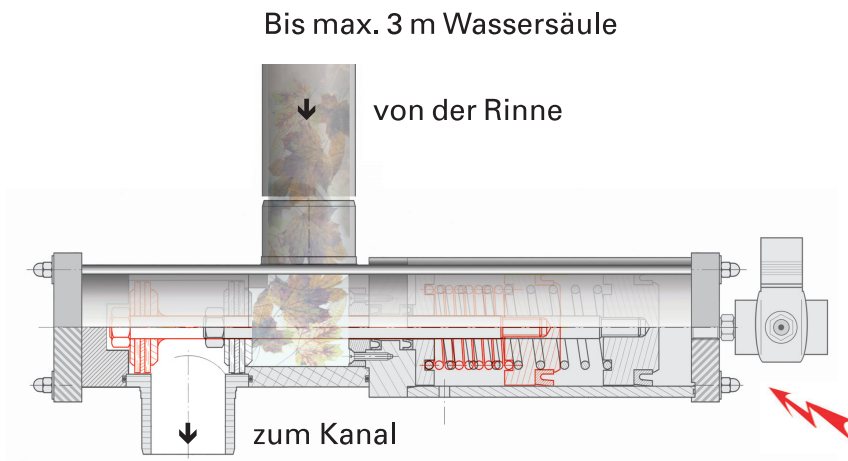

## 2-Wege Ventil

Automatisches  
Absperrventil für:

- Rinnenreinigung
- Schwimmbadentleerung

## Montage A Anschluss bei automatischer Rinnenreinigung

### Montage A

Die Wassersäule darf max. 3 m betragen, ansonsten wird das Ventil undicht.

Beim Öffnen des 2-Wege-Ventils können Blätter und Schmutzteile das Ventil nicht blockieren.

Ohne Strom – Ventil geschlossen