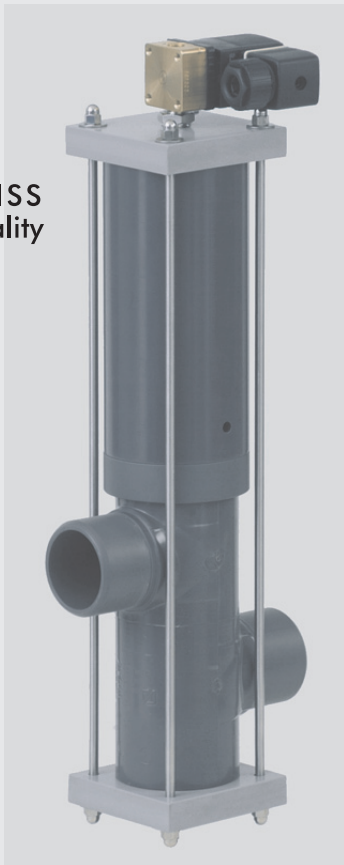

# besgo

## 2-Wege Ventil

Automatisches  
Absperrventil für:

- Rinnenreinigung
- Schwimmbadentleerung

### Montage A

Die Wassersäule darf max. 3 m betragen, ansonsten wird das Ventil undicht.

Beim Öffnen des 2-Wege-Ventils können Blätter und Schmutzteile das Ventil nicht blockieren.

Ohne Strom – Ventil geschlossen