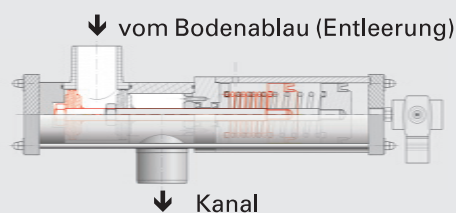

## 2-Wege Ventil

Automatisches  
Absperrventil für:

- Rinnenreinigung
- Schwimmbadentleerung

## Montage A Anschluss bei automatischer Rinnenreinigung

### Montage A

Die Wassersäule darf max. 3 m betragen, ansonsten wird das Ventil undicht.

Beim Öffnen des 2-Wege-Ventils können Blätter und Schmutzteile das Ventil nicht blockieren.

Ohne Strom – Ventil geschlossen