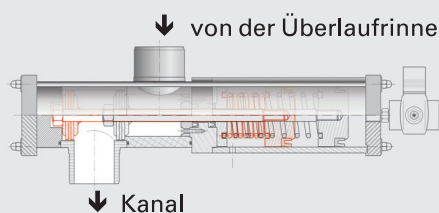

## 2-Wege Ventil

Automatisches  
Absperrventil für:

- Rinnenreinigung
- Schwimmbadentleerung