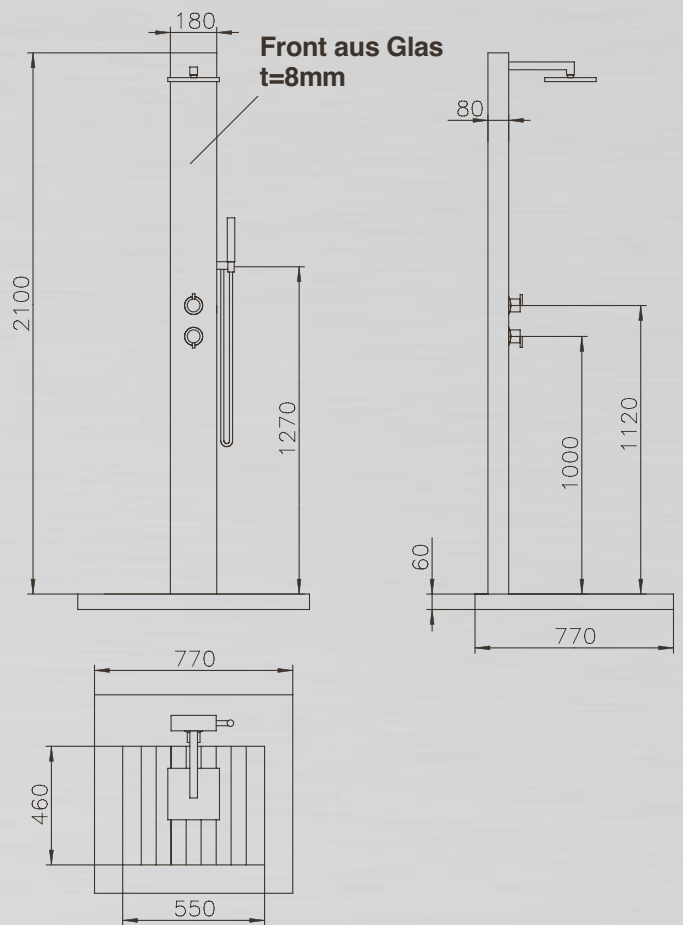

Erfrischen Sie sich wie die ehemalige Königin von Saba – aber mit Eleganz und Komfort. Einen besonderen Brausespaß bietet Ihnen die Gartendusche SABA. Mit der großen Kopfdusche erleben Sie Rainshower-Feeling pur und mit der Handdusche sind Sie flexibel. Mit der Einhebel-Mischbatterie regeln Sie bequem die gewünschte Wassertemperatur. Das 8mm starke Sicherheitsglas und der hochwertige Edelstahl sind pflegeleicht und langlebig für ein luxuriöses Duschfeeling.

### PRODUKTINFORMATIONEN SABA:

Technische Änderungen vorbehalten.

MATERIAL:	Edelstahl V2A, Sicherheitsglas 8mm, WPC (wood plastic composite) als Bodenplatte
TYP:	Kalt- & Warmwasser
FUNKTION:	Kopf- und Handdusche
HÖHE BODEN BIS DUSCHKOPF:	2.050 mm
ARMATUR:	Messing verchromt
WASSERANSCHLUSS:	Flexschläuche Kalt- und Warmwasser unter der Plattform 2 x 1/2" IG
GEWICHT:	37 kg
BODENPLATTE:	WPC Rost mit Edelstahl