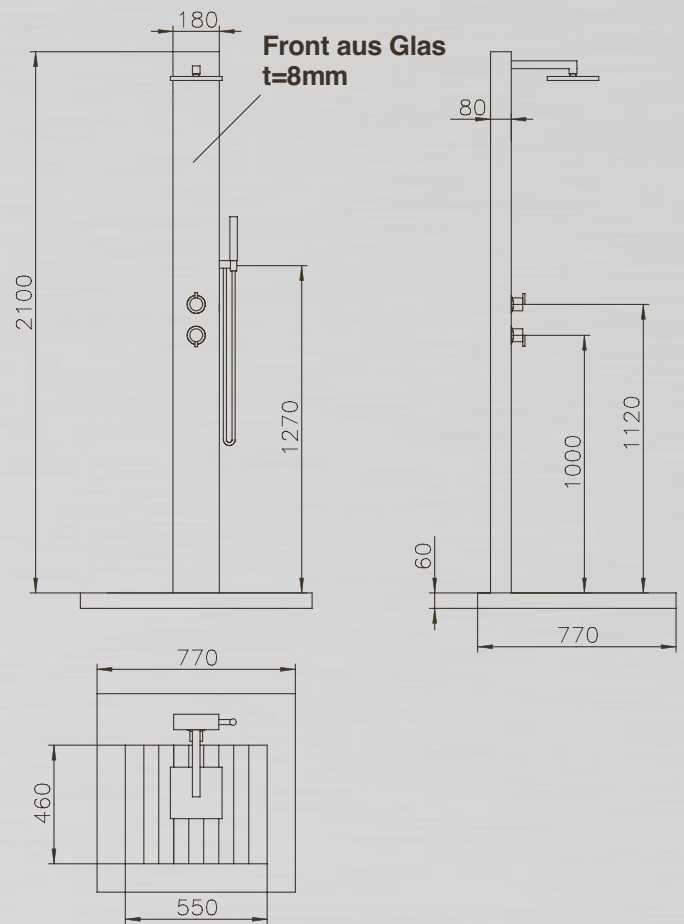

TOBAGO //

Klassisch elegant in Weiß gehalten, so präsentiert sich die Gartendusche TOBAGO für den designorientierten Gartenbesitzer.

Mit Kopf- und Handbrause sowie dem Einhebelmischer zur bequemen Regelung der Wassertemperatur ist die Dusche komplett ausgestattet. Hochwertiges Edelstahl in Kombination mit dem 8mm starken Sicherheitsglas verbindet Eleganz mit pflegeleichtem Gebrauch.

TOBAGO

KALT- & WARMWASSER

PRODUKTINFORMATIONEN TOBAGO:

Technische Änderungen vorbehalten.

- MATERIAL: Edelstahl V2A, Sicherheitsglas 8mm, WPC (wood plastic composite) als Bodenplatte
- TYP: Kalt- & Warmwasser
- FUNKTION: Kopf- und Handdusche
- HÖHE BODEN BIS DUSCHKOPF: 2.050 mm
- ARMATUR: Messing verchromt
- WASSERANSCHLUSS: Flexschläuche Kalt- und Warmwasser unter der Plattform 2 x 1/2" IG
- GEWICHT: 37 kg
- BODENPLATTE: WPC Rost mit Edelstahl