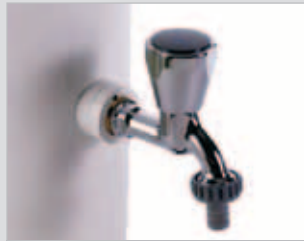

© rotho - Fotolia.com

Gartendusche **SOLAR FUN**

Mit der Kraft der Sonne

- Elegante Solarduschen aus hochwertigem Aluminium mit Mischbatterie, Kaltwasser-Entnahmehahn und Winter-Entleerungsschraube
- Angenehm temperierte Erfrischung durch Ausnutzung der Sonnenenergie zum Null-Tarif
- Einfache Bauweise und Installation ermöglichen eine störungsfreie Funktion
- Korrosionsfrei durch Verwendung hochwertiger Materialien

Gartendusche **QUADRA**

3-fach verstellbarer Duschkopf

Schwenk- und drehbarer Duschkopf

Einfache und praktische Bedienung durch ergonomisch geformten Einhebelmischer

Zusätzlicher Kaltwasserentnahmehahn für mehr Gartenkomfort

Einfacher Aufbau – mit Winter-Entleerungsschraube

Alle Maße in mm

Alle Maße in mm

Genießen Sie es in Ihrem Garten, unter freiem Himmel ausgiebig zu Duschen. Mit den **Gartenduschen SOLAR FUN** und **QUADRA** können Sie sich dieses Vergnügen gönnen. Ob beim Schwimmbad oder einfach so zum Abkühlen und Erfrischen – ein Wasser-schlauch zum Anschluss und das Duschvergnügen kann beginnen,

Technische Daten SOLAR FUN:

- Wasseranschluss: 3/4" Außengewinde
- Wassertank: 30 Liter
- Material: Aluminium solar-beschichtet
- Gewicht: 16 kg
- Kalt-Warm-Mischbatterie
- Kaltwasserentnahmehahn 3/4" Außengewinde
- Winter-Entleerungsschraube