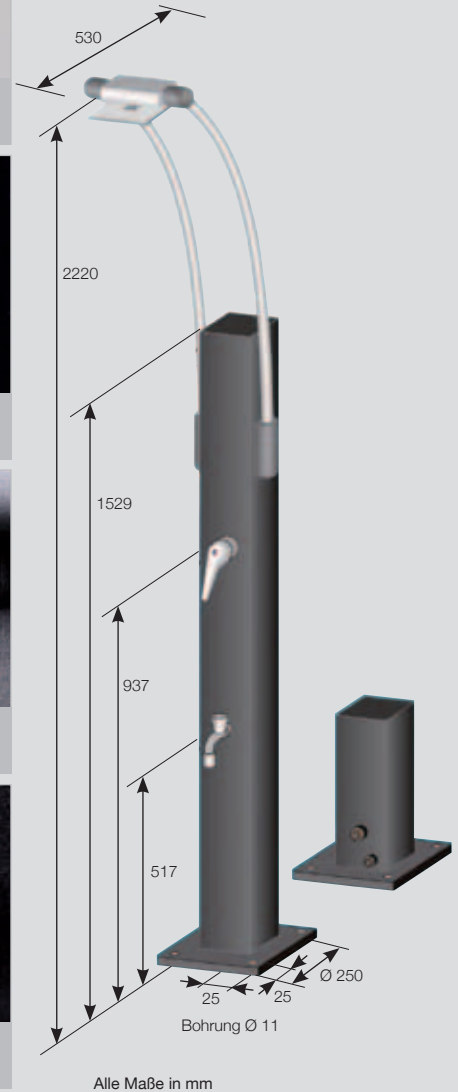

Gartendusche **QUADRA**

3-fach verstellbarer Duschkopf

Schwenk- und drehbarer Duschkopf

Einfache und praktische Bedienung durch ergonomisch geformten Einhebelmischer

Zusätzlicher Kaltwasserentnahmehahn für mehr Gartenkomfort

Einfacher Aufbau – mit Winter-Entleerungsschraube

Alle Maße in mm

Alle Maße in mm

Genießen Sie es in Ihrem Garten, unter freiem Himmel ausgiebig zu Duschen. Mit den **Gartenduschen SOLAR FUN** und **QUADRA** können Sie sich dieses Vergnügen gönnen. Ob beim Schwimmbad oder einfach so zum Abkühlen und Erfrischen – ein Wasser-schlauch zum Anschluss und das Duschvergnügen kann beginnen,

Technische Daten SOLAR FUN:

- Wasseranschluss: 3/4" Außengewinde
- Wassertank: 30 Liter
- Material: Aluminium solar-beschichtet
- Gewicht: 16 kg
- Kalt-Warm-Mischbatterie
- Kaltwasserentnahmehahn 3/4" Außengewinde
- Winter-Entleerungsschraube

Technische Daten QUADRA:

- Wasseranschluss: 3/4" Außengewinde
- Wassertank: 30 Liter
- Material: Aluminium solar-beschichtet
- Gewicht: 30 kg
- Kalt-Warm-Mischbatterie
- Kaltwasserentnahmehahn 3/4" Außengewinde
- Winter-Entleerungsschraube