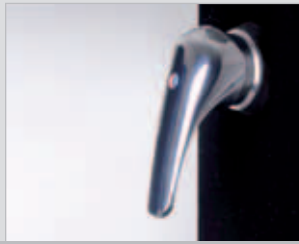

© rotho - Fotolia.com

Gartendusche **SOLAR FUN**

Mit der Kraft der Sonne

- Elegante Solarduschen aus hochwertigem Aluminium mit Mischbatterie, Kaltwasser-Entnahmehahn und Winter-Entleerungsschraube
- Angenehm temperierte Erfrischung durch Ausnutzung der Sonnenenergie zum Null-Tarif
- Einfache Bauweise und Installation ermöglichen eine störungsfreie Funktion
- Korrosionsfrei durch Verwendung hochwertiger Materialien

Gartendusche **QUADRA**

3-fach verstellbarer Duschkopf

Schwenk- und drehbarer Duschkopf

Einfache und praktische Bedienung durch ergonomisch geformten Einhebelmischer

Zusätzlicher Kaltwasserentnahmehahn für mehr Gartenkomfort

Einfacher Aufbau – mit Winter-Entleerungsschraube

Alle Maße in mm

Alle Maße in mm

Genießen Sie es in Ihrem Garten, unter freiem Himmel ausgiebig zu Duschen. Mit den **Gartenduschen SOLAR FUN** und **QUADRA** können Sie sich dieses Vergnügen gönnen. Ob beim Schwimmbad oder einfach so zum Abkühlen und Erfrischen – ein Wasser-schlauch zum Anschluss und das Duschvergnügen kann beginnen,