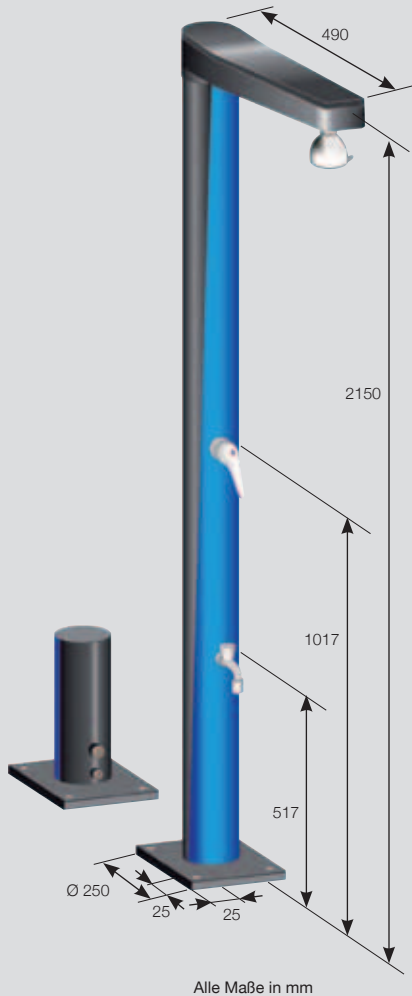

Gartendusche **QUADRA**

3-fach verstellbarer Duschkopf

Schwenk- und drehbarer Duschkopf

Einfache und praktische Bedienung durch ergonomisch geformten Einhebelmischer

Zusätzlicher Kaltwasserentnahmehahn für mehr Gartenkomfort

Einfacher Aufbau – mit Winter-Entleerungsschraube

Alle Maße in mm

Alle Maße in mm

Genießen Sie es in Ihrem Garten, unter freiem Himmel ausgiebig zu Duschen. Mit den **Gartenduschen SOLAR FUN** und **QUADRA** können Sie sich dieses Vergnügen gönnen. Ob beim Schwimmbad oder einfach so zum Abkühlen und Erfrischen – ein Wasser-schlauch zum Anschluss und das Duschvergnügen kann beginnen,

Technische Daten SOLAR FUN:

- Wasseranschluss: 3/4" Außengewinde
- Wassertank: 30 Liter
- Material: Aluminium solar-beschichtet
- Gewicht: 16 kg
- Kalt-Warm-Mischbatterie
- Kaltwasserentnahmehahn 3/4" Außengewinde
- Winter-Entleerungsschraube

Technische Daten QUADRA:

- Wasseranschluss: 3/4" Außengewinde
- Wassertank: 30 Liter
- Material: Aluminium solar-beschichtet
- Gewicht: 30 kg
- Kalt-Warm-Mischbatterie
- Kaltwasserentnahmehahn 3/4" Außengewinde
- Winter-Entleerungsschraube