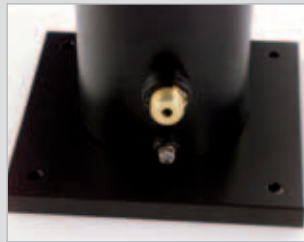

Gartendusche **QUADRA**

3-fach verstellbarer Duschkopf

Schwenk- und drehbarer Duschkopf

Einfache und praktische Bedienung durch ergonomisch geformten Einhebelmischer

Zusätzlicher Kaltwasserentnahmehahn für mehr Gartenkomfort

Einfacher Aufbau – mit Winter-Entleerungsschraube

Alle Maße in mm

Alle Maße in mm

Genießen Sie es in Ihrem Garten, unter freiem Himmel ausgiebig zu Duschen. Mit den **Gartenduschen SOLAR FUN** und **QUADRA** können Sie sich dieses Vergnügen gönnen. Ob beim Schwimmbad oder einfach so zum Abkühlen und Erfrischen – ein Wasser-schlauch zum Anschluss und das Duschvergnügen kann beginnen,

Technische Daten SOLAR FUN:

- Wasseranschluss: 3/4" Außengewinde
- Wassertank: 30 Liter
- Material: Aluminium solar-beschichtet
- Gewicht: 16 kg
- Kalt-Warm-Mischbatterie
- Kaltwasserentnahmehahn 3/4" Außengewinde
- Winter-Entleerungsschraube

Technische Daten QUADRA:

- Wasseranschluss: 3/4" Außengewinde
- Wassertank: 30 Liter
- Material: Aluminium solar-beschichtet
- Gewicht: 30 kg
- Kalt-Warm-Mischbatterie
- Kaltwasserentnahmehahn 3/4" Außengewinde
- Winter-Entleerungsschraube