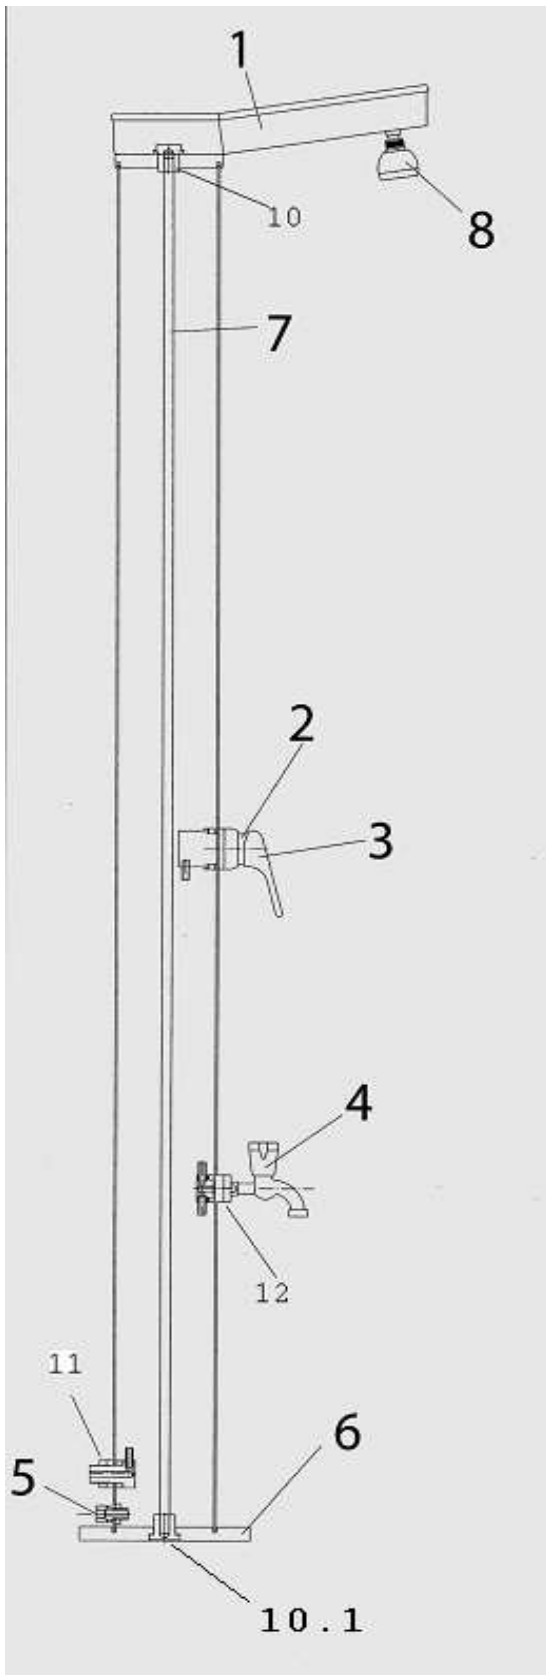

Ersatzteile Solardusche Fun

für:

Fun blau	38810
Fun weiß	38810W
Fun blau ohne Entnahmehahn	38811
Fun weiß ohne Entnahmehahn	38811W

Pos.	Bezeichnung	Art.Nr. blau	Art.Nr. weiß
1	Ausleger m. Deckel	38817	38817W
2	Kartusche	38815	<<<<
3	Hebel	38822	<<<<
4	Entnahmehahn	38813	<<<<
5	Entleerung kompl.	38825	<<<<
6	Grundplatte	38823	<<<<
7	Spannstange	38824	<<<<
8	Brausekopf 3-Strahlig	38814	<<<<
o. Abb.	Dichtungssatz kompl.	38821	<<<<
10	Mutter zu Spannstange	388241	<<<<
10.1	Spannmutter unten	388242	<<<<
11	Wasseranschluss	38831	<<<<
12	Anschl. F. Entnahmehahn	38816	<<<<
o. Abb.	Innenverrohrung	38829	<<<<