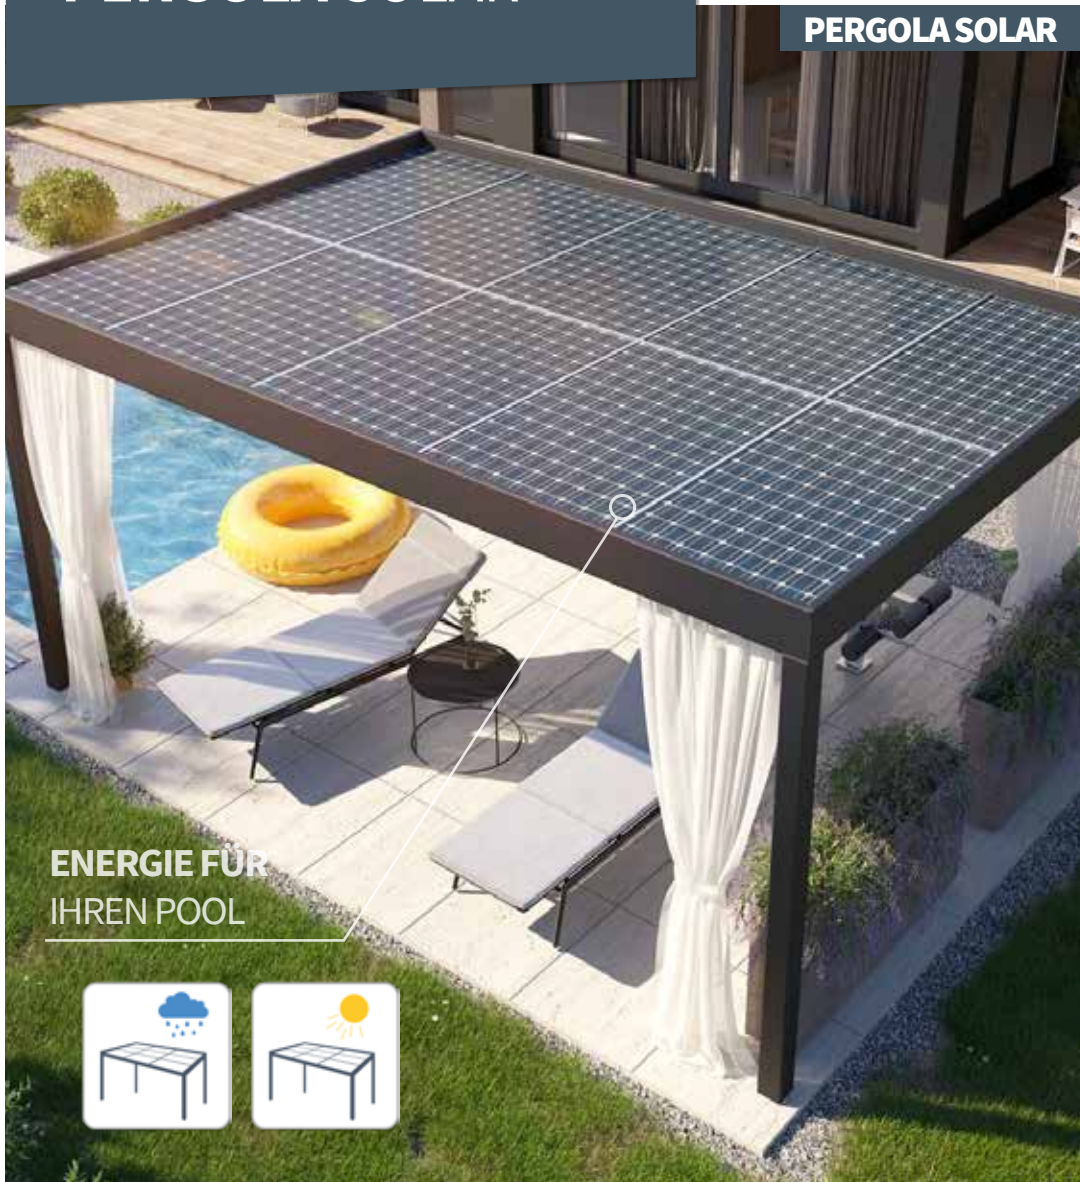

## CARPORT SINGLE / DOUBLE

Ein überdachter Stellplatz für Autos, ein innovatives Produkt im Sortiment von ALUKOV, einer der führenden Hersteller von Terrassen- und Poolüberdachungen. Die Konstruktion ist so konzipiert, dass sie sowohl den technischen Standards als auch dem ästhetischen Design der modernen Architektur entspricht. Starke, massive Konstruktion mit guter Verankerung widersteht starken Winden. Ihr Auto ist zu jeder Jahreszeit und bei jedem Wetter gut geschützt.

DOUBLE

**CARPORT DOUBLE**  
SCHRÄGDACH

**CARPORT SINGLE**  
SCHRÄGDACH

**CARPORT DOUBLE**  
FLACHDACH

**CARPORT SINGLE**  
FLACHDACH

# PERGOLA SOLAR

PERGOLA SOLAR

ENERGIE FÜR  
IHREN POOL

PERGOLA SOLAR

NEUHEITEN  
2023

## PERGOLA SOLAR

Eine moderne Design-Pergola im Sinne einer Pool Lounge – eine Oase der Ruhe und Entspannung am Pool – ergänzt mit einem Dach aus Solarmodulen.

Die Energieautarkie Ihres Pools und Ihrer Pooltechnologie ist der Hauptvorteil dieses schönen Produkts!