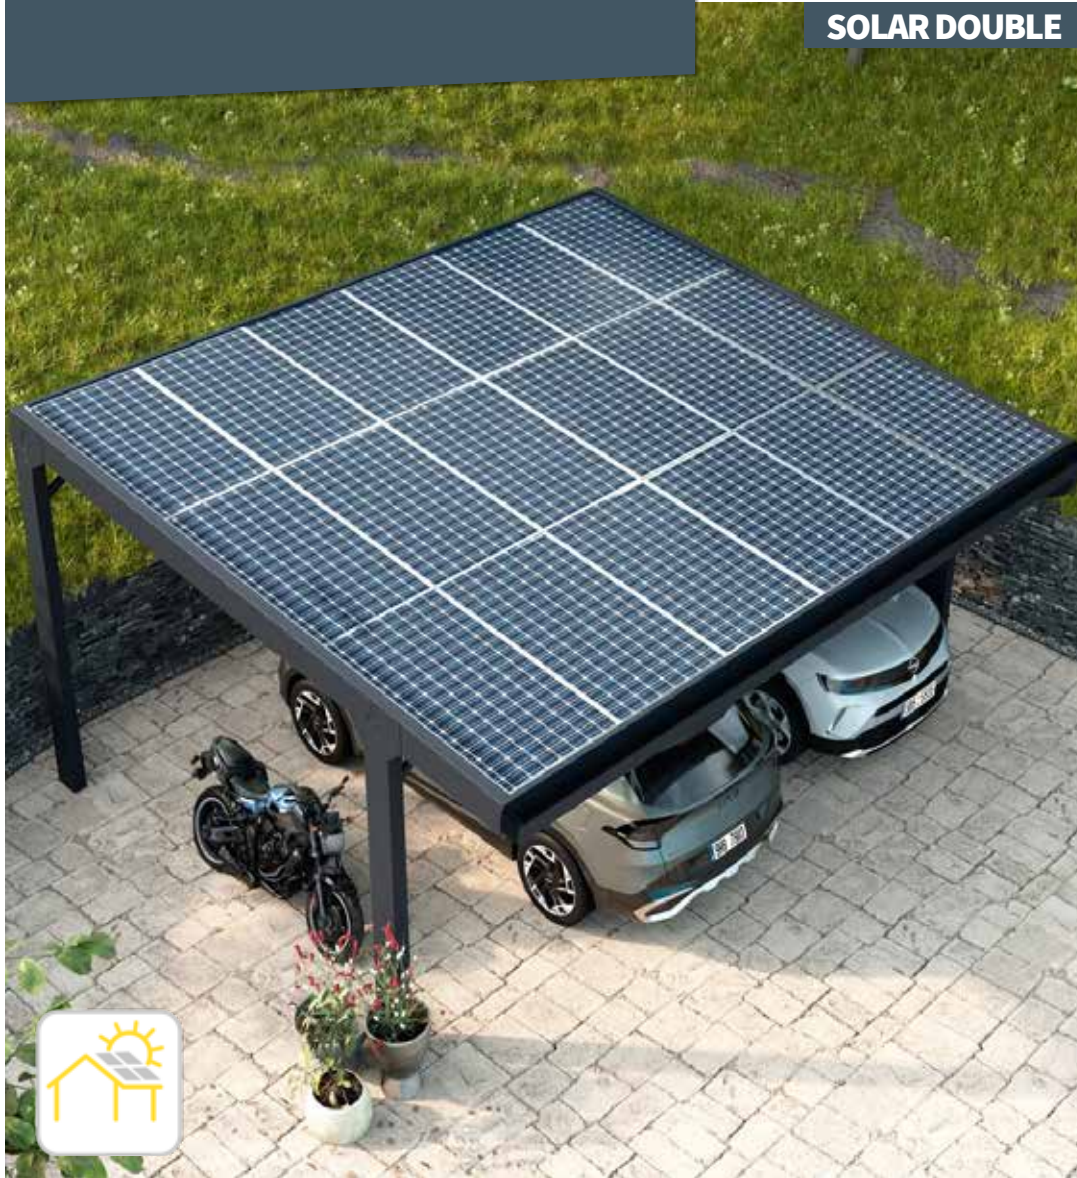

# PERGOLA SOLAR

PERGOLA SOLAR

ENERGIE FÜR  
IHREN POOL

PERGOLA SOLAR

NEUHEITEN  
2023

## PERGOLA SOLAR

Eine moderne Design-Pergola im Sinne einer Pool Lounge – eine Oase der Ruhe und Entspannung am Pool – ergänzt mit einem Dach aus Solarmodulen.

Die Energieautarkie Ihres Pools und Ihrer Pooltechnologie ist der Hauptvorteil dieses schönen Produkts!

PERGOLA SOLAR

# CARPORT SOLAR

SOLAR DOUBLE

SOLAR SINGLE

**NEUHEITEN  
2023**